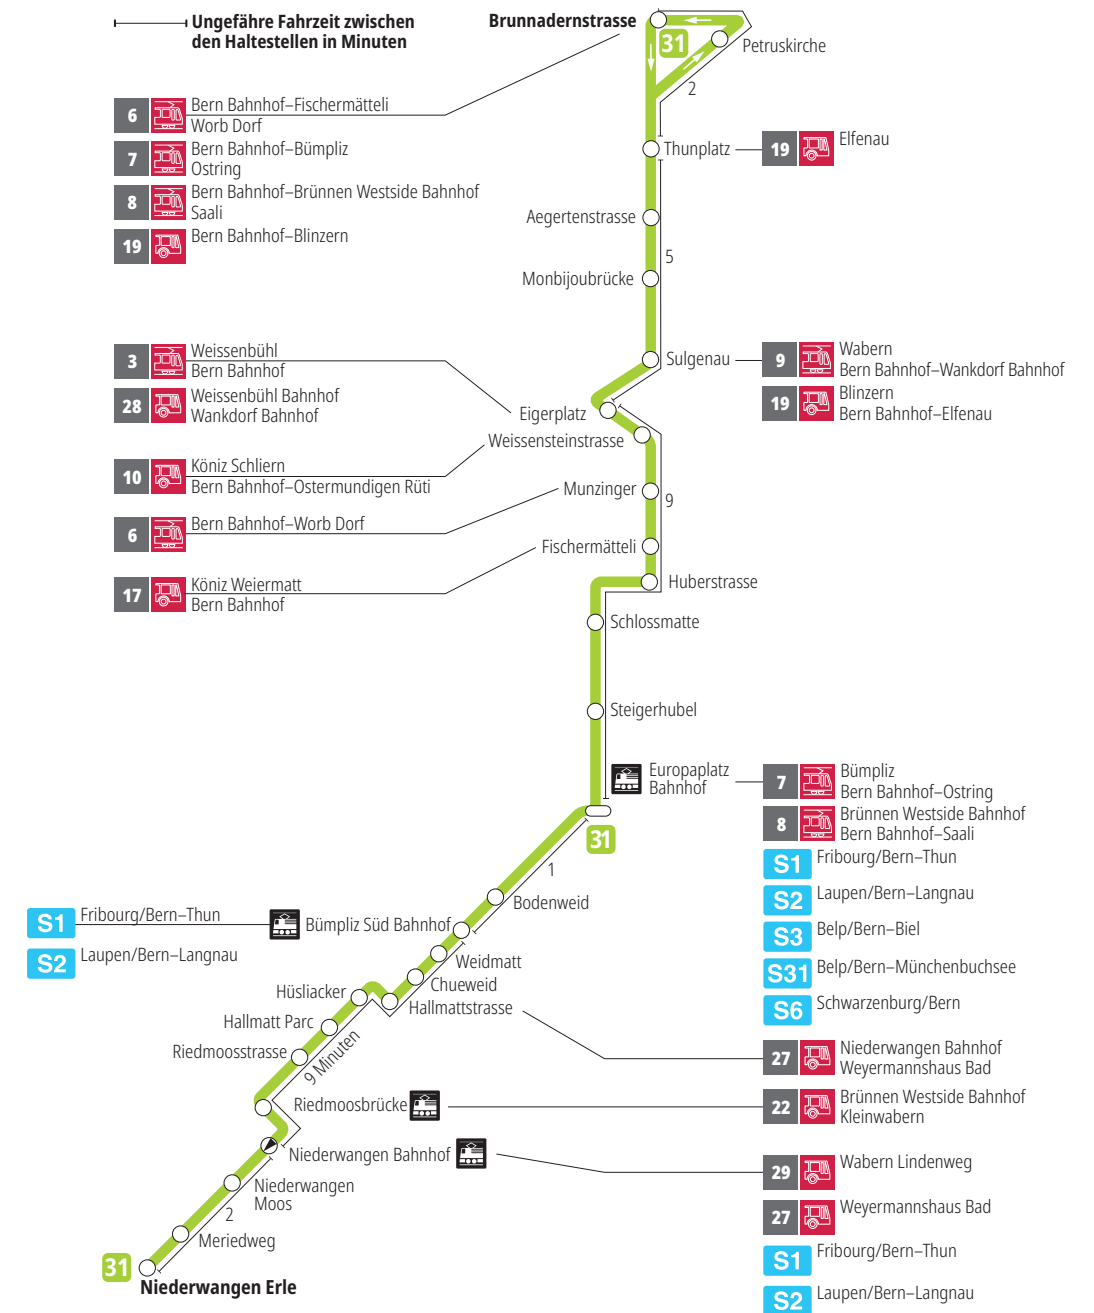

Linie 31

Niederwangen – Europaplatz Bahnhof – Brunnadernstrasse
Brunnadernstrasse – Europaplatz Bahnhof – Niederwangen

BERNMOBIL
ZUSAMMEN UNTERWEGS

Abfahrten ab Hüsliacker ►►► Niederwangen Bahnhof

Gültig vom 10.12.2023 bis 14.12.2024

Alles Niederflrbusse (ohne Gewähr) &

Für Anschlüsse und Einhaltung der Abfahrtszeiten besteht keine Gewähr.

Feiertage:

1. und 2. Januar, Karfreitag, Ostermontag, Auffahrt, Pfingstmontag, 1. August, 25. und 26. Dezember.

Aktuelle Infos zur Haltestelle und Verkehrsmeldungen
QR-Code scannen und Ihre nächsten Abfahrten in Echtzeit sehen

- öV Plus App: Fahrplan und Tickets schweizweit
- twitter.com/bernmobil

Infos zur Mobilität in Stadt und Region Bern