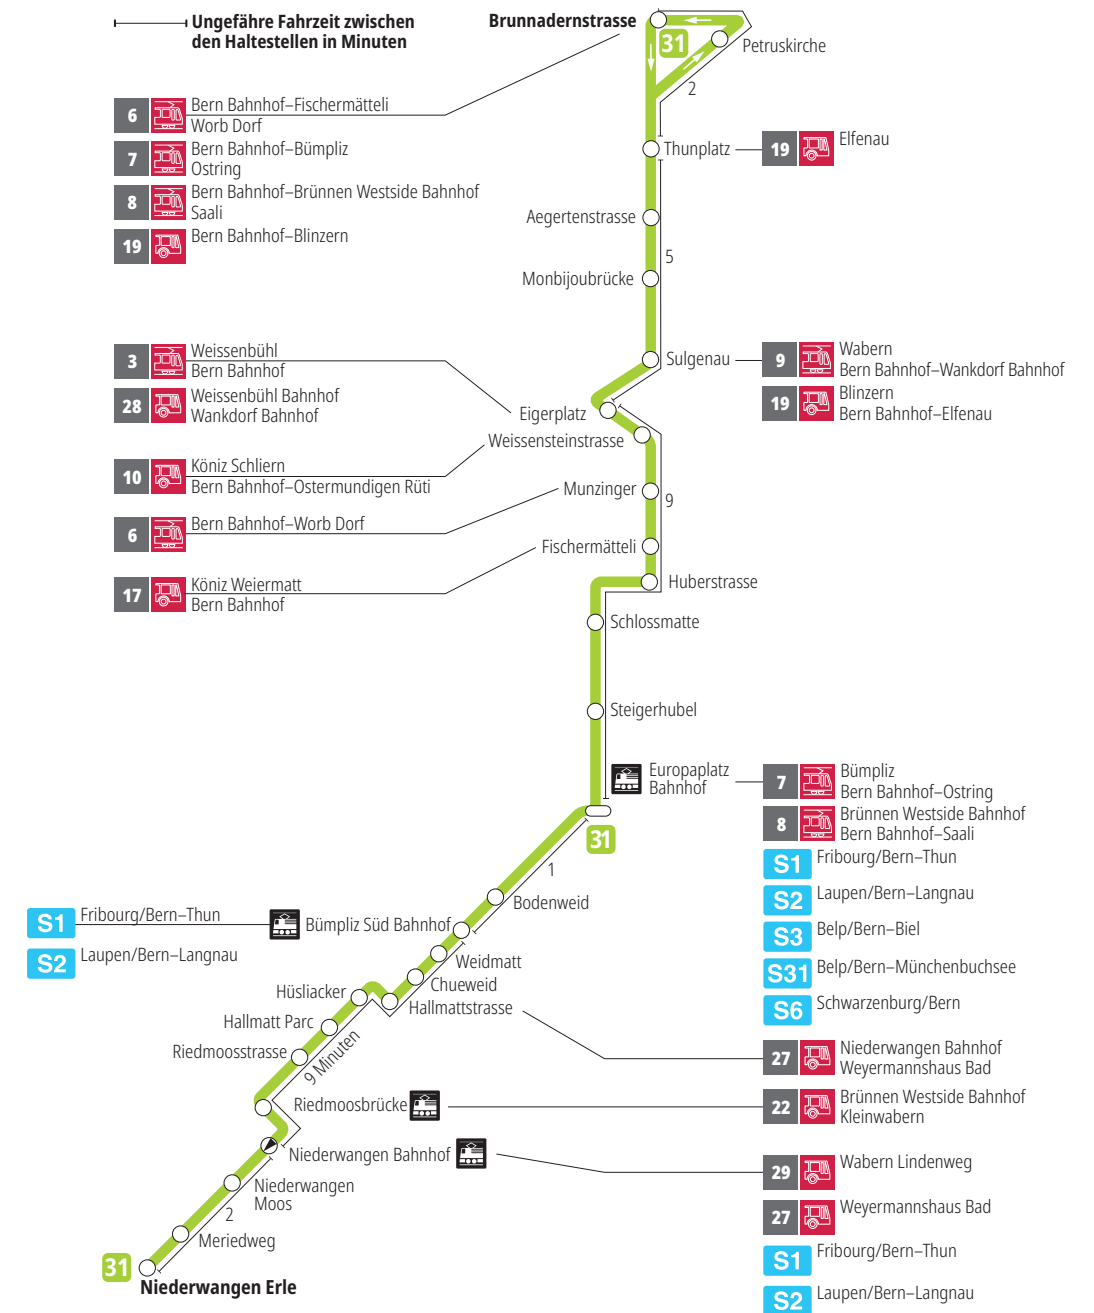

# Linie 31

Niederwangen – Europaplatz Bahnhof – Brunnadernstrasse  
Brunnadernstrasse – Europaplatz Bahnhof – Niederwangen

**BERNMOBIL**  
ZUSAMMEN UNTERWEGS

## Abfahrten ab Hallmatt Parc ►►► Niederwangen Bahnhof

Gültig vom 10.12.2023 bis 14.12.2024

	Montag–Freitag	Samstag
5h	51	
6h	06 22 37 52	53
7h	07 22 37 52	23 53
8h	07 22 52	23 53
9h	22 55	23 54
10h	25 55	24 54
11h	22 52	24 54
12h	22 52	24 54
13h	22 52	25 55
14h	22 52	25 55
15h	22 52	25 55
16h	07 23 39 54	25 55
17h	09 24 39 54	25 53
18h	09 23 52	23 53
19h	21 51	23 53
20h		
21h		
22h		
23h		
0h		

Alles Niederflrbusse (ohne Gewähr) &

Für Anschlüsse und Einhaltung der Abfahrtszeiten besteht keine Gewähr.

Feiertage:

1. und 2. Januar, Karfreitag, Ostermontag, Auffahrt, Pfingstmontag, 1. August, 25. und 26. Dezember.

### Aktuelle Infos zur Haltestelle und Verkehrsmeldungen

QR-Code scannen und Ihre nächsten Abfahrten in Echtzeit sehen

» öV Plus App: Fahrplan und Tickets schweizweit

✕ twitter.com/bernmobil