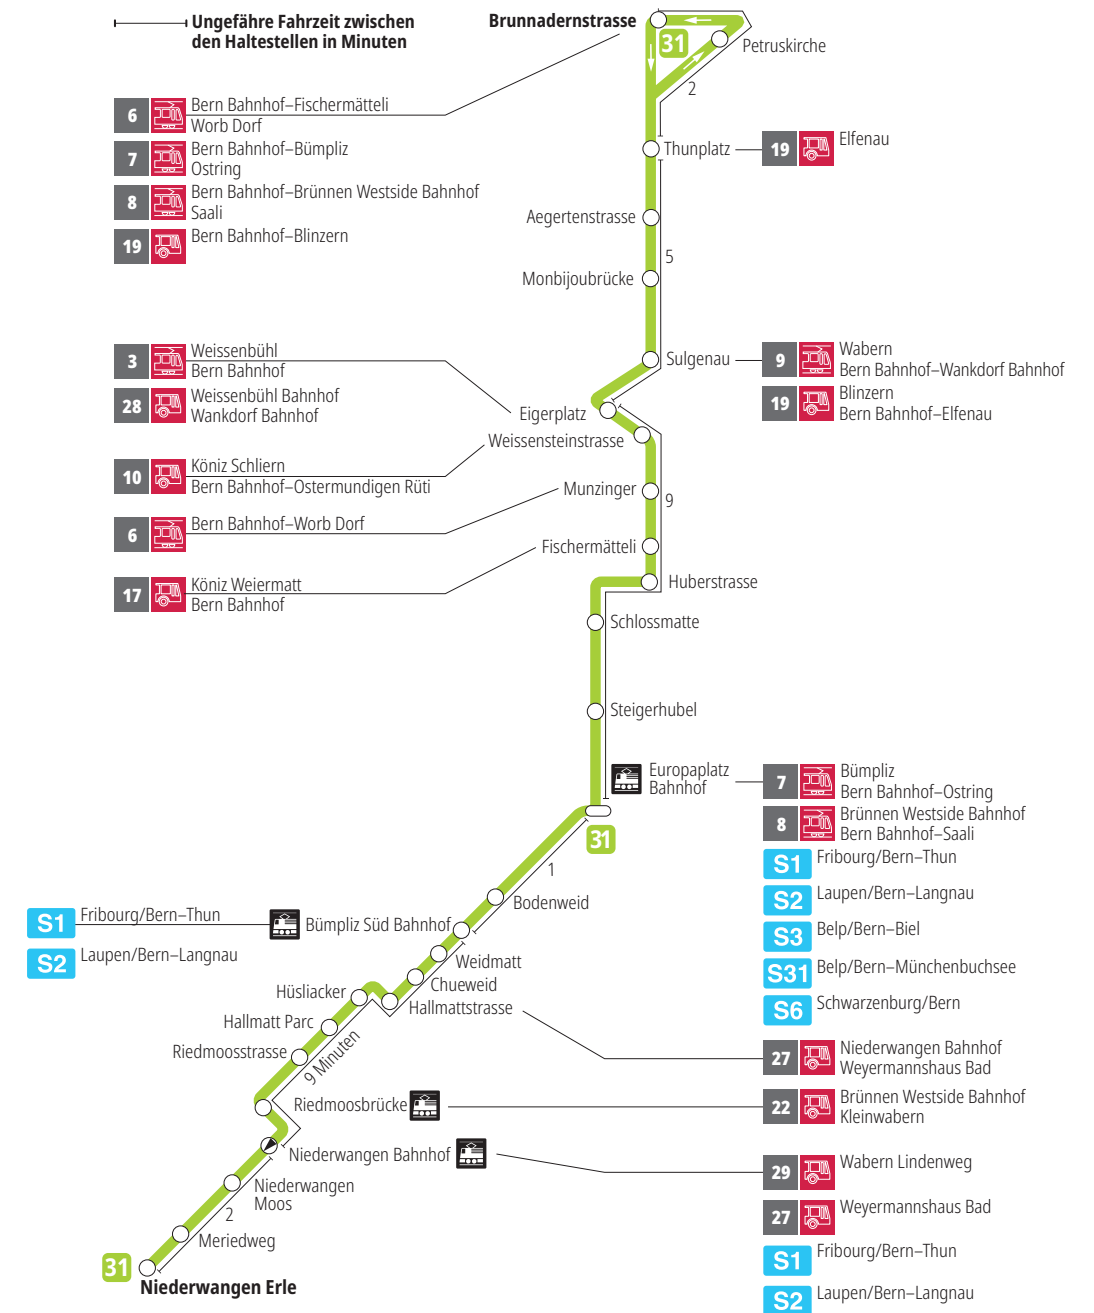

Linie 31

Niederwangen – Europaplatz Bahnhof – Brunnadernstrasse
Brunnadernstrasse – Europaplatz Bahnhof – Niederwangen

BERNMOBIL
ZUSAMMEN UNTERWEGS

Abfahrten ab Steigerhubel ►►► Brunnadernstrasse

Gültig vom 10.12.2023 bis 14.12.2024

	Montag–Freitag	Samstag
5h		
6h	25 40 55	
7h	10 25 40 55	
8h	10 25 40 55	
9h	10	
10h		
11h	25 40 55	
12h	10 25 40 55	
13h	10 25 40 55	
14h	10 25 40 55	
15h	10 25 40 55	
16h	10 25 40 55	
17h	10 25 40 55	
18h	10 25 40 55	
19h	10 25	
20h		
21h		
22h		
23h		
0h		

Alles Niederflrbusse (ohne Gewähr) &

Für Anschlüsse und Einhaltung der Abfahrtszeiten besteht keine Gewähr.

Feiertage:

1. und 2. Januar, Karfreitag, Ostermontag, Auffahrt, Pfingstmontag, 1. August, 25. und 26. Dezember.

Aktuelle Infos zur Haltestelle und Verkehrsmeldungen

QR-Code scannen und Ihre nächsten Abfahrten in Echtzeit sehen

➔ öV Plus App: Fahrplan und Tickets schweizweit

✕ twitter.com/bernmobil

Infos zur Mobilität in Stadt und Region Bern