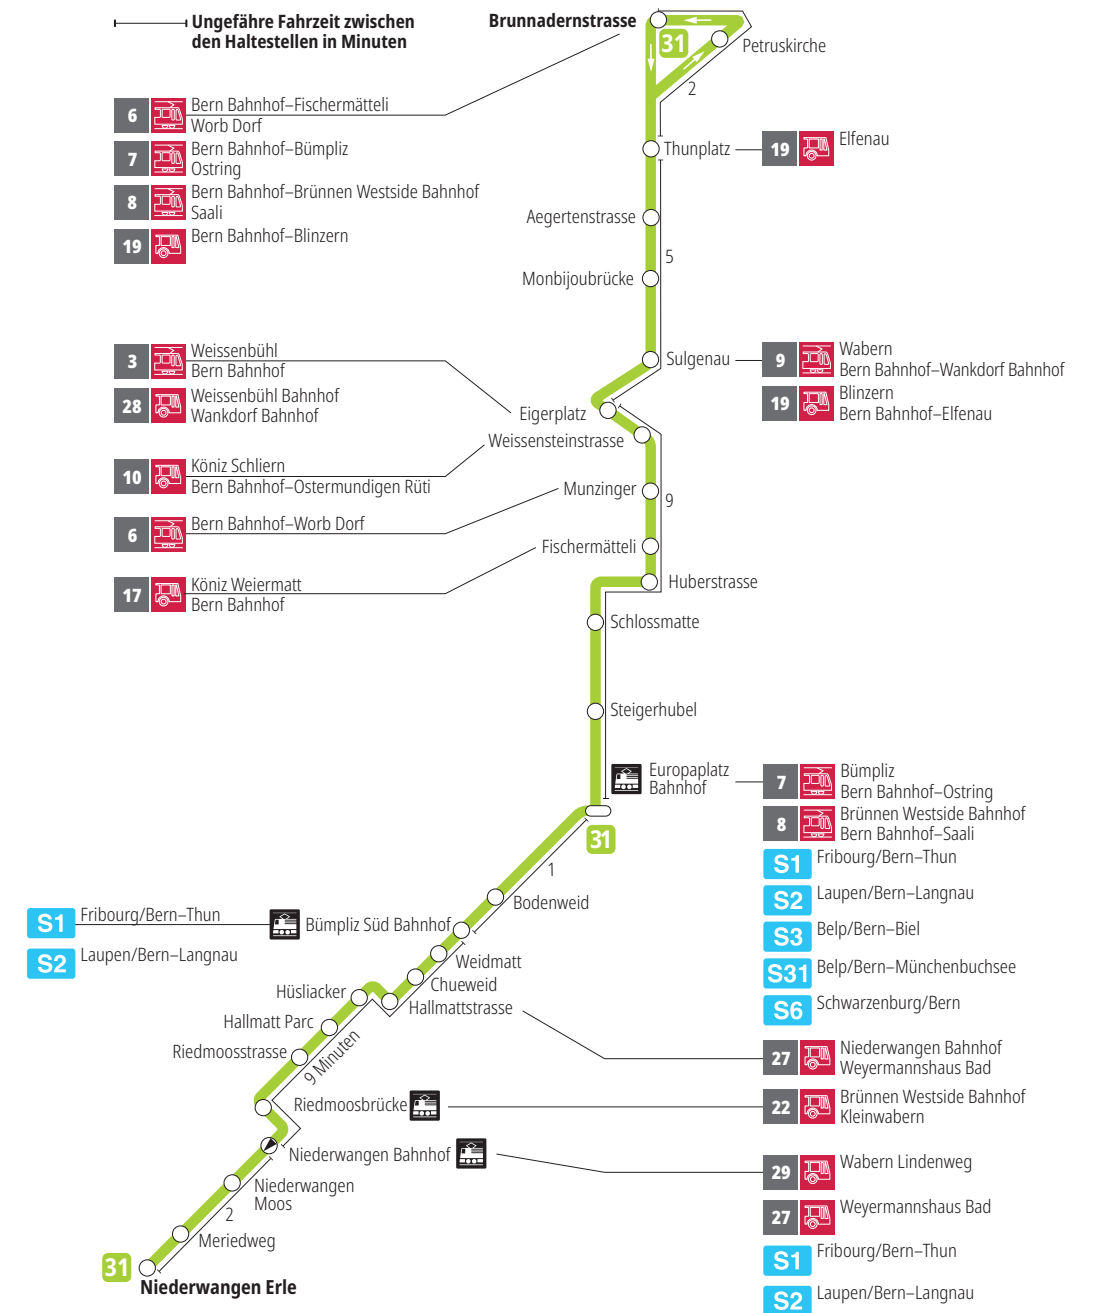

Linie 31

Niederwangen – Europaplatz Bahnhof – Brunnadernstrasse
Brunnadernstrasse – Europaplatz Bahnhof – Niederwangen

Abfahrten ab Eigerplatz ►►► Brunnadernstrasse

Gültig vom 10.12.2023 bis 14.12.2024

	Montag–Freitag	Samstag
5h		
6h	02 17 32 47	
7h	02 18 33 48	
8h	03 18 33 47	
9h	02 17	
10h		
11h	17 32 47	
12h	02 17 32 47	
13h	02 17 32 47	
14h	02 17 32 47	
15h	02 17 32 47	
16h	02 17 33 48	
17h	03 18 33 48	
18h	03 18 32 47	
19h	02 17 32	
20h		
21h		
22h		
23h		
0h		

Alles Niederflrbusse (ohne Gewähr) &

Für Anschlüsse und Einhaltung der Abfahrtszeiten besteht keine Gewähr.

Feiertage:

1. und 2. Januar, Karfreitag, Ostermontag, Auffahrt, Pfingstmontag, 1. August, 25. und 26. Dezember.

Aktuelle Infos zur Haltestelle und Verkehrsmeldungen

QR-Code scannen und Ihre nächsten Abfahrten in Echtzeit sehen

» öV Plus App: Fahrplan und Tickets schweizweit

✕ twitter.com/bernmobil

Infos zur Mobilität in Stadt und Region Bern