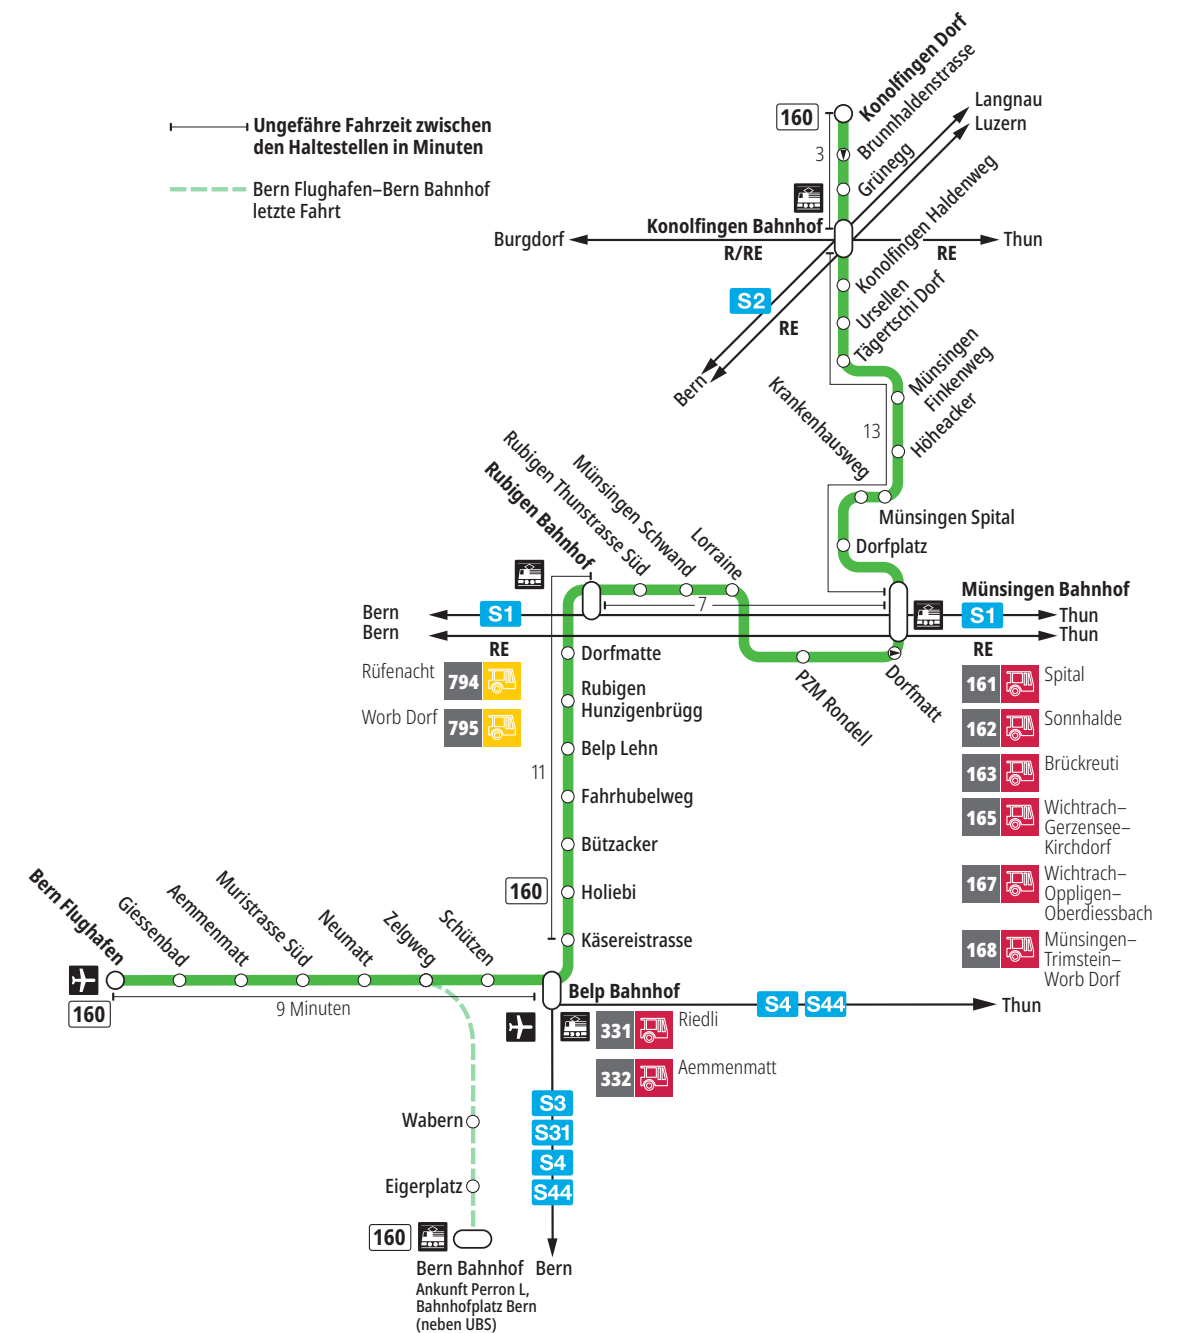

Linie 160

Bern Flughafen – Belp – Rubigen – Münsingen – Konolfingen Dorf
Konolfingen Dorf – Münsingen – Rubigen – Belp – Bern Flughafen

BERNMOBIL
ZUSAMMEN UNTERWEGS

Abfahrten ab Münsingen Höheacker ►►► Konolfingen Dorf

Gültig vom 10.12.2023 bis 14.12.2024

	Montag–Freitag	Samstag	Sonn- und Feiertag
5h	39 ^K		
6h	09 39 ^K	39 ^K	
7h	09 39 ^K	39 ^K	39 ^K
8h	09 39 ^K	39 ^K	39 ^K
9h	09 39 ^K	39 ^K	39 ^K
10h	09 39 ^K	39 ^K	39 ^K
11h	09 39 ^K	39 ^K	39 ^K
12h	09 39 ^K	39 ^K	39 ^K
13h	09 39 ^K	39 ^K	39 ^K
14h	09 39 ^K	39 ^K	39 ^K
15h	09 39 ^K	39 ^K	39 ^K
16h	09 39 ^K	39 ^K	39 ^K
17h	09 39 ^K	39 ^K	39 ^K
18h	09 39 ^K	39 ^K	39 ^K
19h	09 39 ^K	39 ^K	39 ^K
20h	09 ^x 39 ^K	39 ^K	39 ^K
21h	39 ^K	39 ^K	39 ^K
22h			
23h			
0h			

Alles Niederflrbusse (ohne Gewähr) &

Für Anschlüsse und Einhaltung der Abfahrtszeiten besteht keine Gewähr.

Feiertage:

1. und 2. Januar, Karfreitag, Ostermontag, Auffahrt, Pfingstmontag, 1. August, 25. und 26. Dezember.

Zeichenerklärung:

x=fährt bis Konolfingen Bahnhof

K=Anschluss in Konolfingen Bahnhof nach Luzern, Burgdorf und Thun

Aktuelle Infos zur Haltestelle und Verkehrsmeldungen

QR-Code scannen und Ihre nächsten Abfahrten in Echtzeit sehen