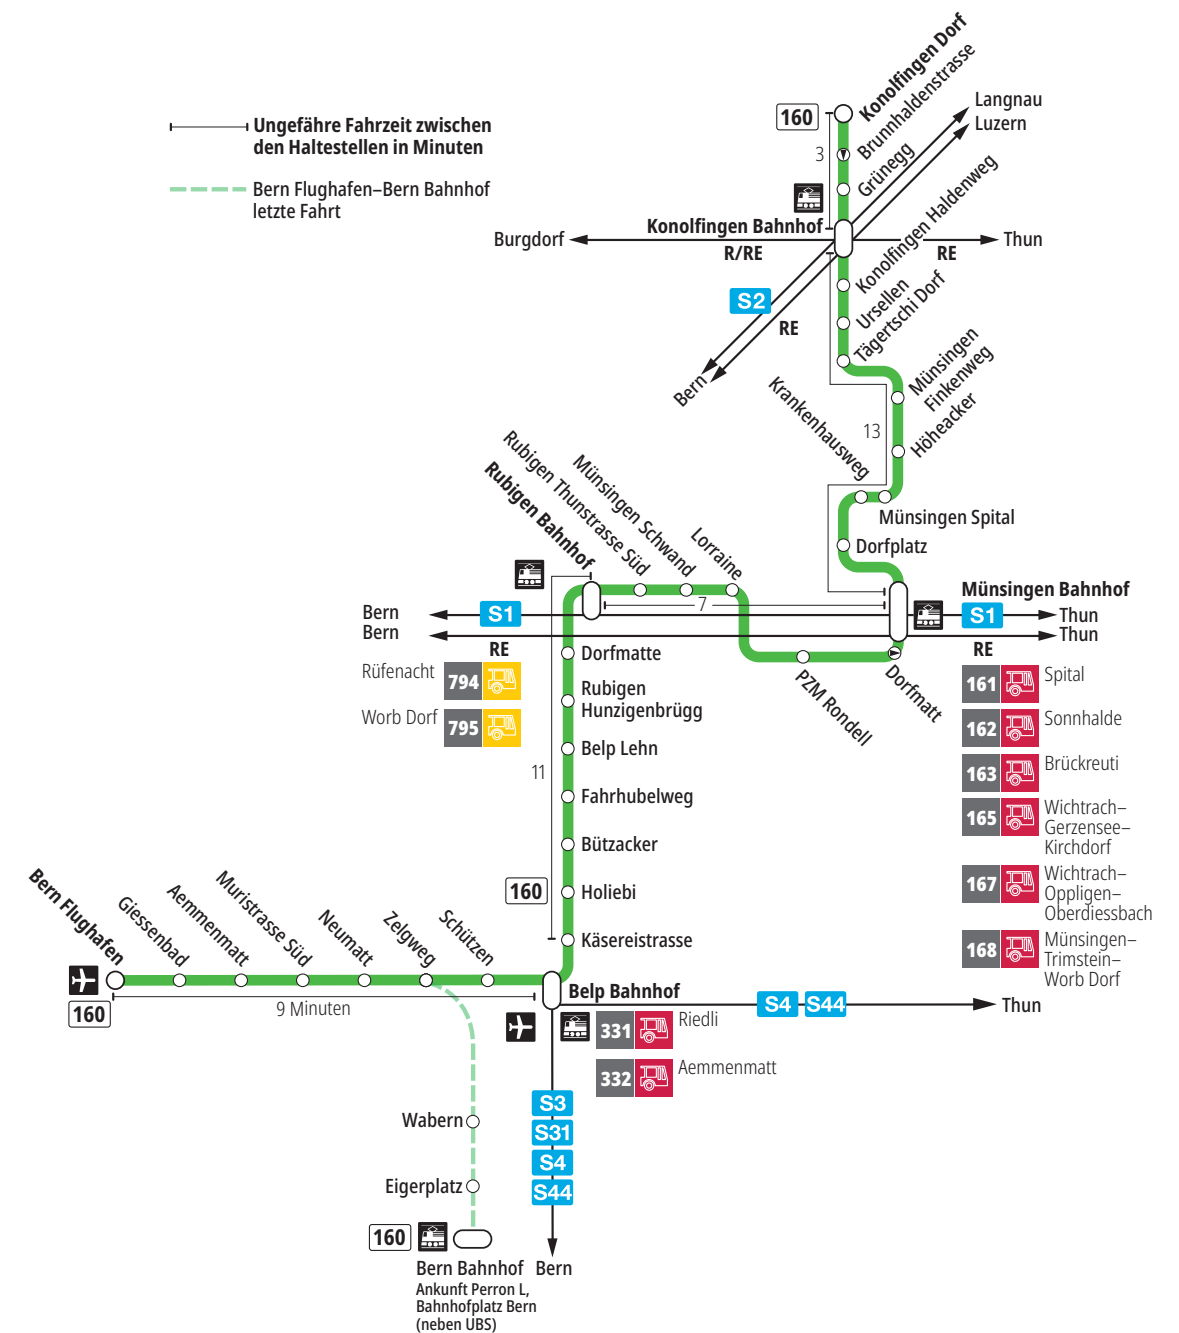

# Linie 160

Bern Flughafen – Belp – Rubigen – Münsingen – Konolfingen Dorf  
Konolfingen Dorf – Münsingen – Rubigen – Belp – Bern Flughafen

**BERNMOBIL**  
ZUSAMMEN UNTERWEGS

## Abfahrten ab Tägertschi Dorf ►►► Konolfingen Dorf

Gültig vom 10.12.2023 bis 14.12.2024

	Montag–Freitag	Samstag	Sonn- und Feiertag
5h	43 <sup>K</sup>		
6h	13 43 <sup>K</sup>	43 <sup>K</sup>	
7h	13 43 <sup>K</sup>	43 <sup>K</sup>	43 <sup>K</sup>
8h	13 43 <sup>K</sup>	43 <sup>K</sup>	43 <sup>K</sup>
9h	13 43 <sup>K</sup>	43 <sup>K</sup>	43 <sup>K</sup>
10h	13 43 <sup>K</sup>	43 <sup>K</sup>	43 <sup>K</sup>
11h	13 43 <sup>K</sup>	43 <sup>K</sup>	43 <sup>K</sup>
12h	13 43 <sup>K</sup>	43 <sup>K</sup>	43 <sup>K</sup>
13h	13 43 <sup>K</sup>	43 <sup>K</sup>	43 <sup>K</sup>
14h	13 43 <sup>K</sup>	43 <sup>K</sup>	43 <sup>K</sup>
15h	13 43 <sup>K</sup>	43 <sup>K</sup>	43 <sup>K</sup>
16h	13 43 <sup>K</sup>	43 <sup>K</sup>	43 <sup>K</sup>
17h	13 43 <sup>K</sup>	43 <sup>K</sup>	43 <sup>K</sup>
18h	13 43 <sup>K</sup>	43 <sup>K</sup>	43 <sup>K</sup>
19h	13 43 <sup>K</sup>	43 <sup>K</sup>	43 <sup>K</sup>
20h	13 <sup>x</sup> 43 <sup>K</sup>	43 <sup>K</sup>	43 <sup>K</sup>
21h	43 <sup>K</sup>	43 <sup>K</sup>	43 <sup>K</sup>
22h			
23h			
0h			

Alles Niederflrbusse (ohne Gewähr) &

Für Anschlüsse und Einhaltung der Abfahrtszeiten besteht keine Gewähr.

### Zeichenerklärung:

x=fährt bis Konolfingen Bahnhof

K=Anschluss in Konolfingen Bahnhof nach Luzern, Burgdorf und Thun