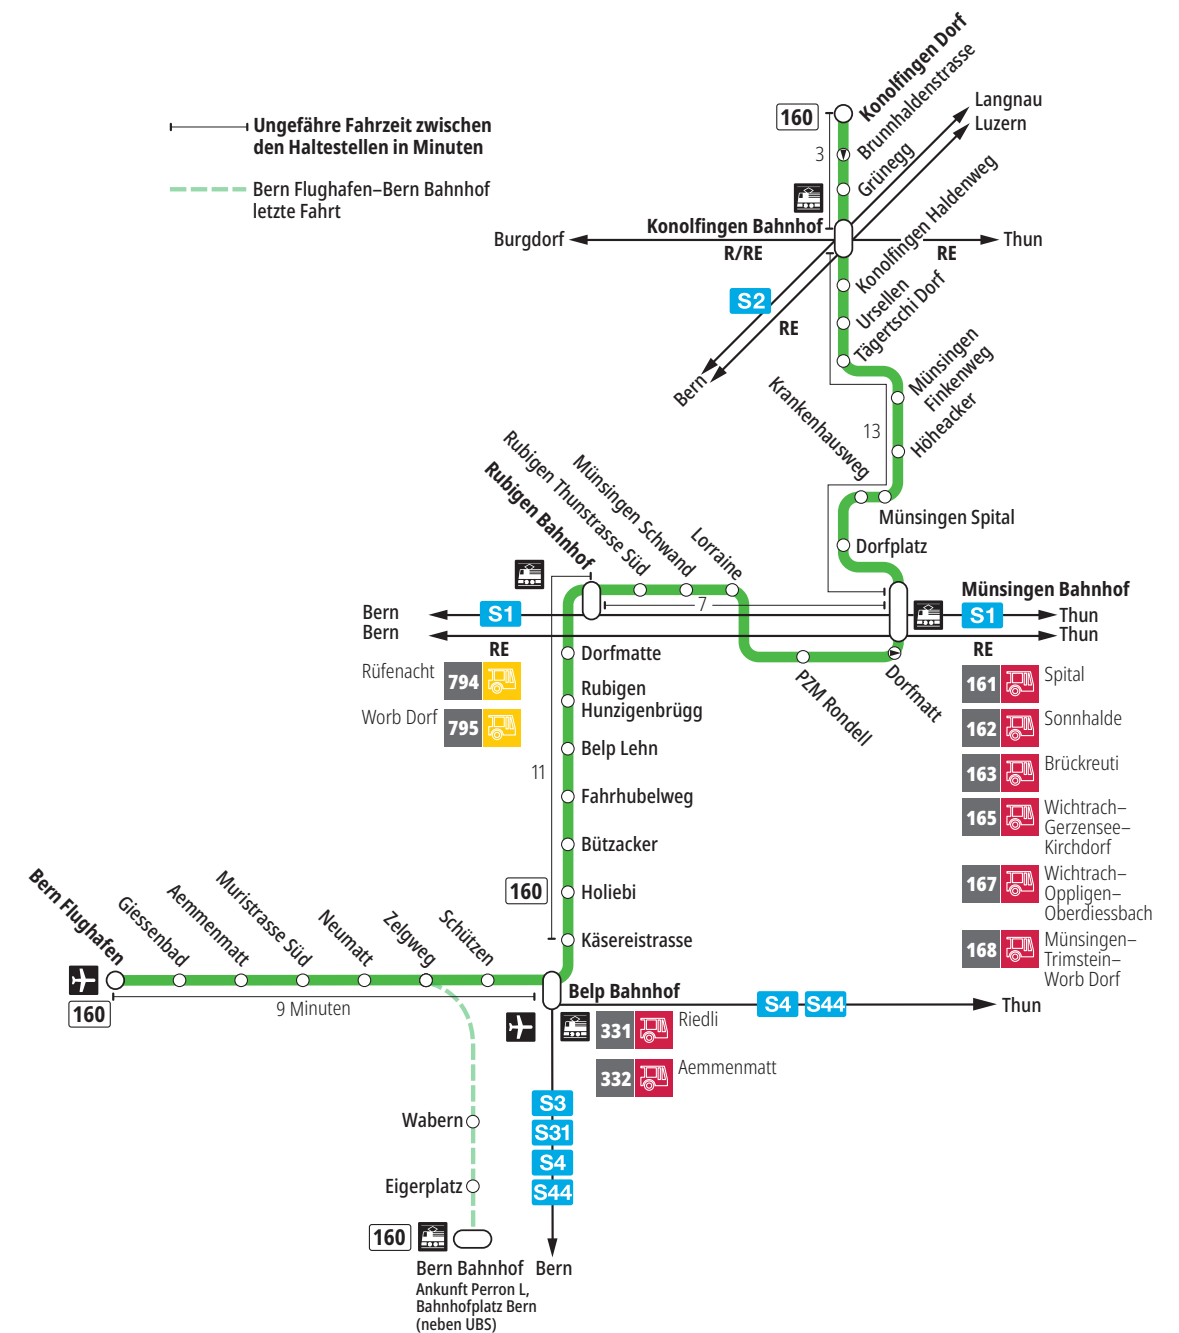

Linie 160

Bern Flughafen – Belp – Rubigen – Münsingen – Konolfingen Dorf
Konolfingen Dorf – Münsingen – Rubigen – Belp – Bern Flughafen

BERNMOBIL
ZUSAMMEN UNTERWEGS

Abfahrten ab Belp Lehn ►►► Konolfingen Dorf

Gültig vom 10.12.2023 bis 14.12.2024

	Montag–Freitag	Samstag	Sonn- und Feiertag
5h	48 ^{×B} _T		
6h	18 ^B _T 48 ^{×B} _T	18 ^B _T	
7h	18 ^B _T 48 ^{×B} _T	18 ^B _T	
8h	18 ^B _T	18 ^B _T	18 ^B _T
9h	18 ^B _T	18 ^B _T	18 ^B _T
10h	18 ^B _T	18 ^B _T	18 ^B _T
11h	18 ^B _T	18 ^B _T	18 ^B _T
12h	18 ^B _T	18 ^B _T	18 ^B _T
13h	18 ^B _T	18 ^B _T	18 ^B _T
14h	18 ^B _T	18 ^B _T	18 ^B _T
15h	18 ^B _T 48 ^{×B} _T	18 ^B _T	18 ^B _T
16h	18 ^{×B} _T 48 ^{×B} _T	18 ^B _T	18 ^B _T
17h	18 ^{×B} _T 48 ^{×B} _T	18 ^B _T	18 ^B _T
18h	18 ^B _T 48 ^{×B} _T	18 ^B _T	18 ^B _T
19h	20 ^B _T	18 ^B _T	18 ^B _T
20h			
21h			
22h			
23h			
0h			

Alles Niederflerbusse (ohne Gewähr) &

Feiertage:

1. und 2. Januar, Karfreitag, Ostermontag, Auffahrt, Pfingstmontag, 1. August, 25. und 26. Dezember.

Zeichenerklärung:

×=fährt bis Rubigen Bahnhof

B=Anschluss in Rubigen Bahnhof nach Bern

T=Anschluss in Rubigen Bahnhof nach Thun

Für Anschlüsse und Einhaltung der Abfahrtszeiten besteht keine Gewähr.

Aktuelle Infos zur Haltestelle und Verkehrsmeldungen

QR-Code scannen und Ihre nächsten Abfahrten in Echtzeit sehen