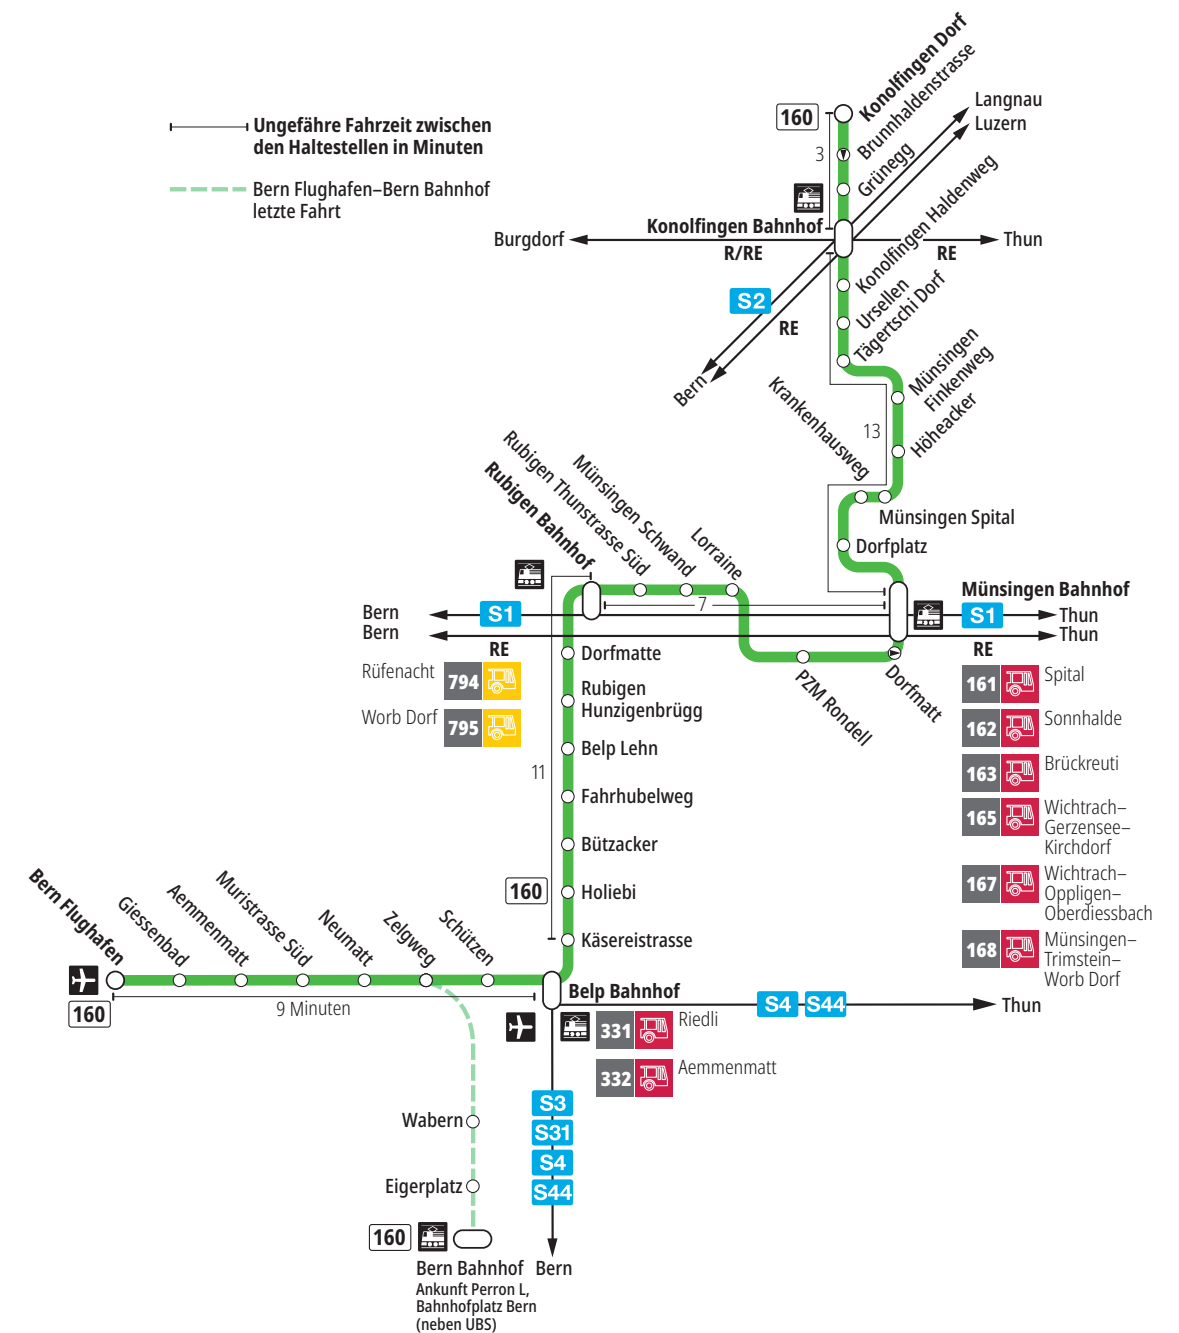

Linie 160

Bern Flughafen – Belp – Rubigen – Münsingen – Konolfingen Dorf
Konolfingen Dorf – Münsingen – Rubigen – Belp – Bern Flughafen

BERNMOBIL
ZUSAMMEN UNTERWEGS

Abfahrten ab Belp Zelgweg ►►► Belp Bahnhof ►►► Konolfingen Dorf

Alles Niederflerbusse (ohne Gewähr) &

Feiertage:

1. und 2. Januar, Karfreitag, Ostermontag, Auffahrt, Pfingstmontag, 1. August, 25. und 26. Dezember.

Zeichenerklärung:

× = fährt bis Rubigen Bahnhof

▼ = fährt bis Belp Bahnhof

B = Anschluss in Belp Bahnhof nach Bern

T = Anschluss in Belp Bahnhof nach Thun

Für Anschlüsse und Einhaltung der Abfahrtszeiten besteht keine Gewähr.

Aktuelle Infos zur Haltestelle und Verkehrsmeldungen