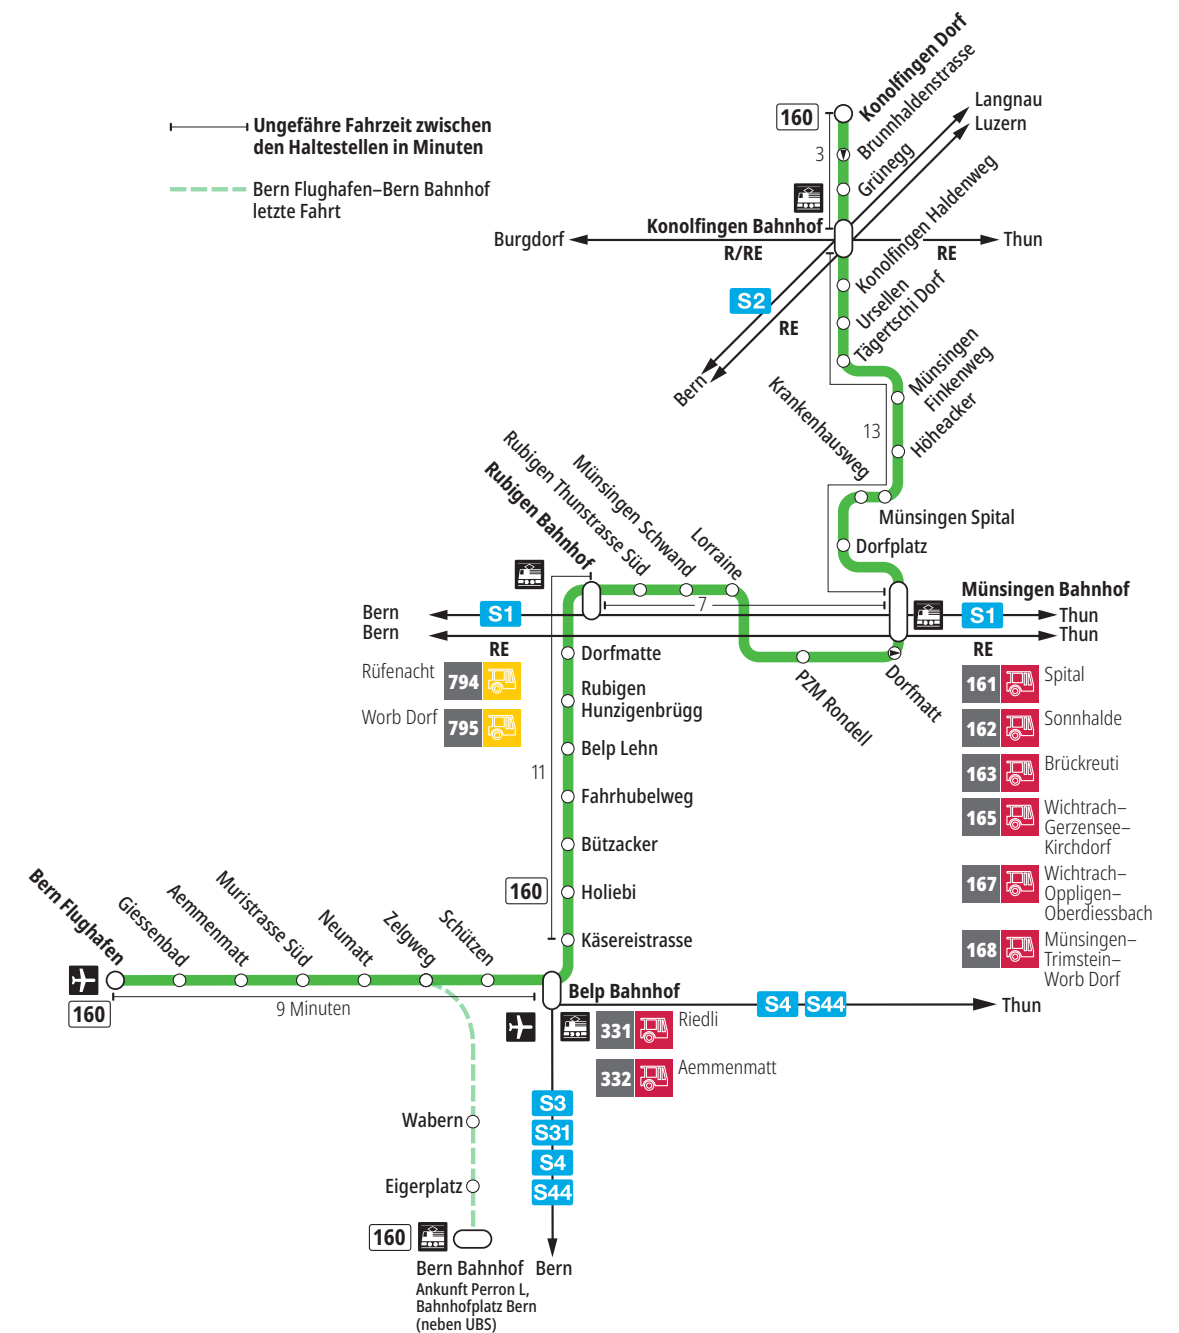

Linie 160

Bern Flughafen – Belp – Rubigen – Münsingen – Konolfingen Dorf
Konolfingen Dorf – Münsingen – Rubigen – Belp – Bern Flughafen

BERNMOBIL
ZUSAMMEN UNTERWEGS

Abfahrten ab Belp Bützacker ►►► Konolfingen Dorf

Gültig vom 10.12.2023 bis 14.12.2024

	Montag–Freitag	Samstag	Sonn- und Feiertag
5h	47 ^{×B} _T		
6h	17 ^B _T 47 ^{×B} _T	17 ^B _T	
7h	17 ^B _T 47 ^{×B} _T	17 ^B _T	17 ^B _T
8h	17 ^B _T	17 ^B _T	17 ^B _T
9h	17 ^B _T	17 ^B _T	17 ^B _T
10h	17 ^B _T	17 ^B _T	17 ^B _T
11h	17 ^B _T	17 ^B _T	17 ^B _T
12h	17 ^B _T	17 ^B _T	17 ^B _T
13h	17 ^B _T	17 ^B _T	17 ^B _T
14h	17 ^B _T	17 ^B _T	17 ^B _T
15h	17 ^B _T 47 ^{×B} _T	17 ^B _T	17 ^B _T
16h	17 ^{×B} _T 47 ^{×B} _T	17 ^B _T	17 ^B _T
17h	17 ^{×B} _T 47 ^{×B} _T	17 ^B _T	17 ^B _T
18h	17 ^B _T 47 ^{×B} _T	17 ^B _T	17 ^B _T
19h	19 ^B _T	17 ^B _T	17 ^B _T
20h			
21h			
22h			
23h			
0h			

Alles Niederflerbusse (ohne Gewähr) &

Für Anschlüsse und Einhaltung der Abfahrtszeiten besteht keine Gewähr.

Feiertage:

1. und 2. Januar, Karfreitag, Ostermontag, Auffahrt, Pfingstmontag, 1. August, 25. und 26. Dezember.

Zeichenerklärung:

×=fährt bis Rubigen Bahnhof

B=Anschluss in Rubigen Bahnhof nach Bern

T=Anschluss in Rubigen Bahnhof nach Thun

Aktuelle Infos zur Haltestelle und Verkehrsmeldungen

QR-Code scannen und Ihre nächsten Abfahrten in Echtzeit sehen