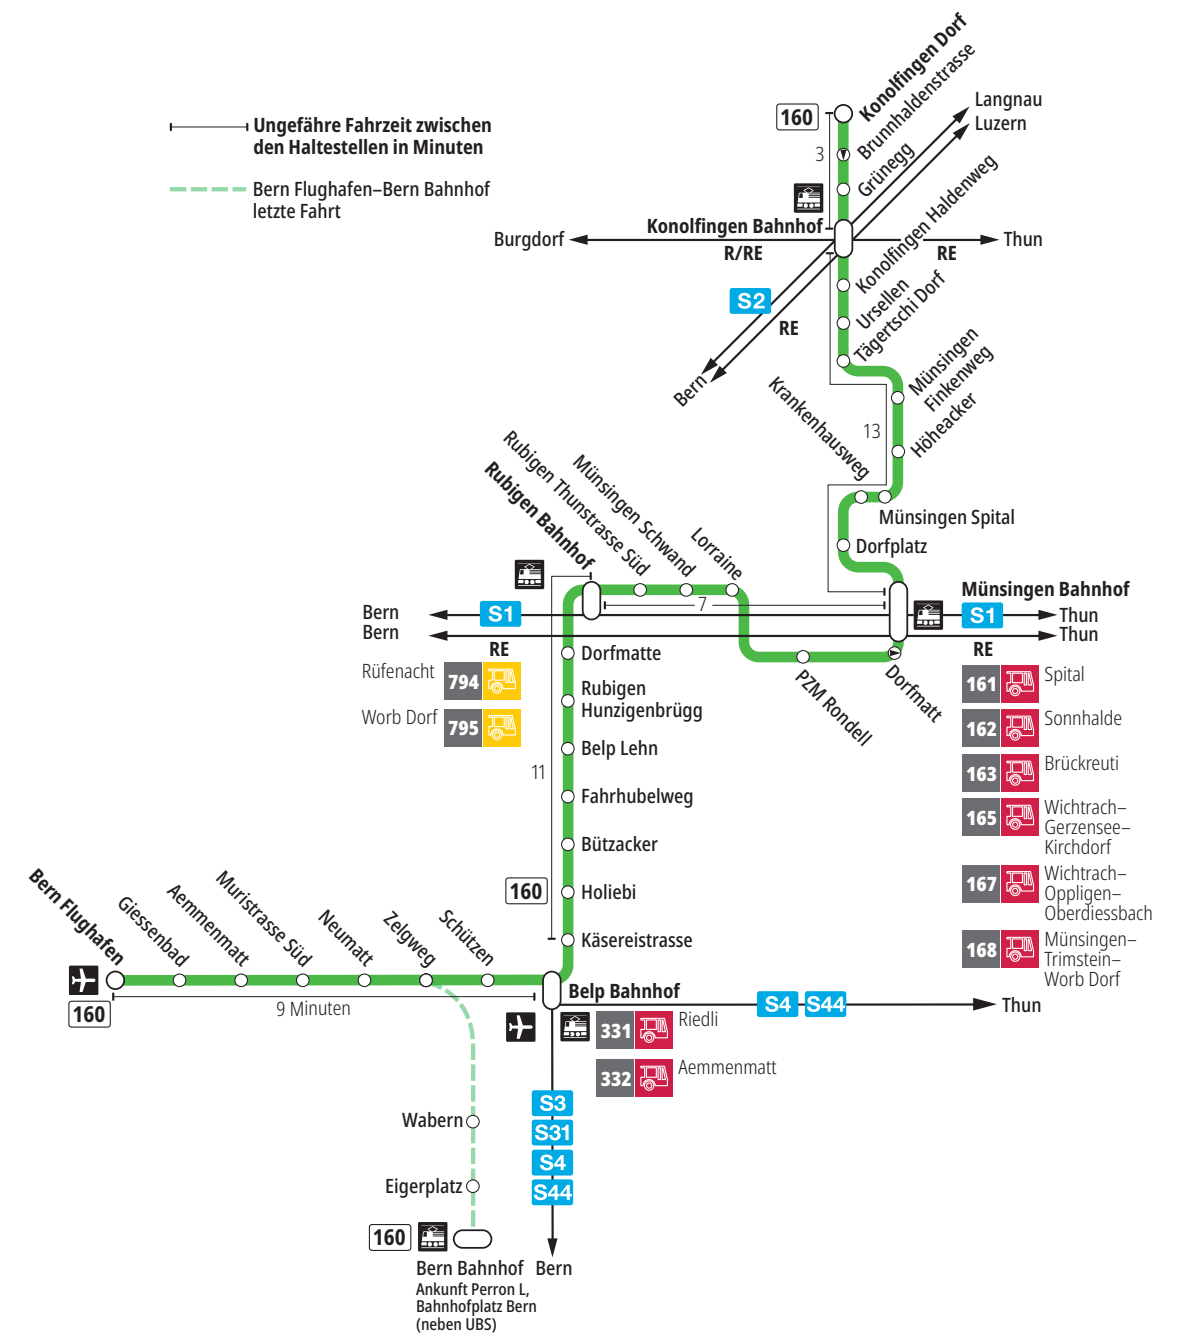

Linie 160

Bern Flughafen – Belp – Rubigen – Münsingen – Konolfingen Dorf
Konolfingen Dorf – Münsingen – Rubigen – Belp – Bern Flughafen

BERNMOBIL
ZUSAMMEN UNTERWEGS

Abfahrten ab Belp Aemmenmatt ▶▶▶ Belp Bahnhof ▶▶▶ Konolfingen Dorf

Alles Niederflerbusse (ohne Gewähr) &

Feiertage:

1. und 2. Januar, Karfreitag, Ostermontag, Auffahrt, Pfingstmontag, 1. August, 25. und 26. Dezember.

Zeichenerklärung:

× = fährt bis Rubigen Bahnhof

▼ = fährt bis Belp Bahnhof

B = Anschluss in Belp Bahnhof nach Bern

T = Anschluss in Belp Bahnhof nach Thun

Für Anschlüsse und Einhaltung der Abfahrtszeiten besteht keine Gewähr.

Aktuelle Infos zur Haltestelle und Verkehrsmeldungen