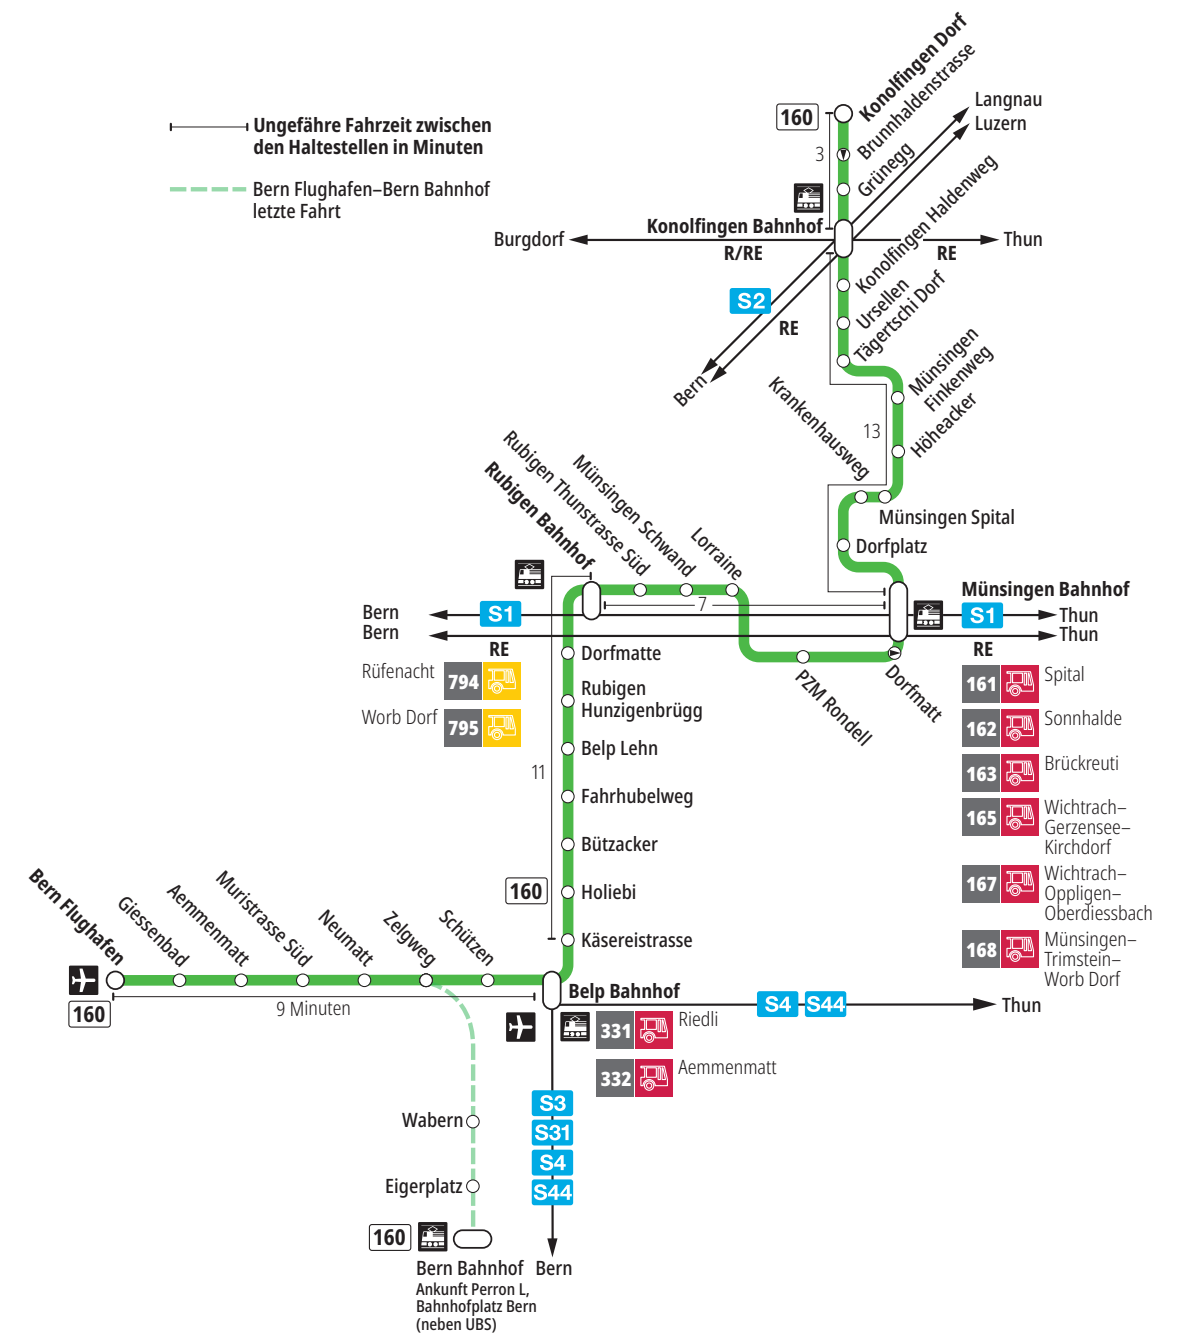

# Linie 160

Bern Flughafen – Belp – Rubigen – Münsingen – Konolfingen Dorf  
Konolfingen Dorf – Münsingen – Rubigen – Belp – Bern Flughafen

**BERNMOBIL**  
ZUSAMMEN UNTERWEGS

### Zeichenerklärung:

×=fährt bis Münsingen Bahnhof

B=Anschluss in Münsingen Bahnhof nach Bern

T=Anschluss in Münsingen Bahnhof nach Thun

Für Anschlüsse und Einhaltung der Abfahrtszeiten besteht keine Gewähr.