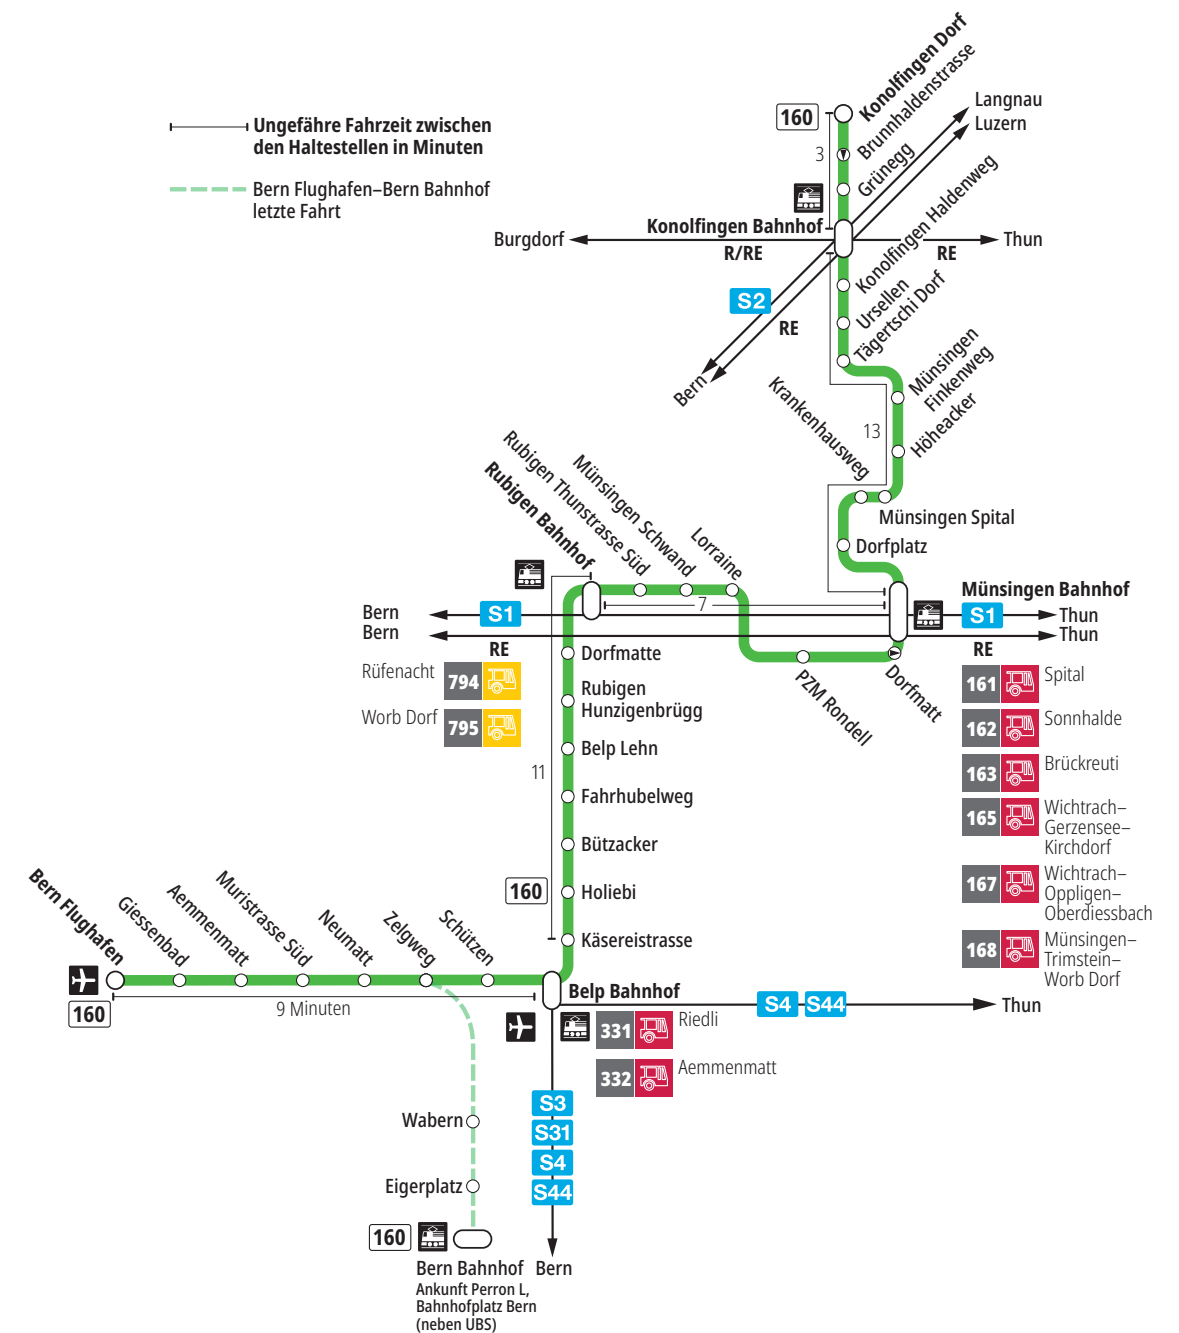

Linie 160

Bern Flughafen – Belp – Rubigen – Münsingen – Konolfingen Dorf
Konolfingen Dorf – Münsingen – Rubigen – Belp – Bern Flughafen

BERNMOBIL
ZUSAMMEN UNTERWEGS

Abfahrten ab Belp Bützacker ►►► Bern Flughafen

Gültig vom 10.12.2023 bis 14.12.2024

	Montag–Freitag	Samstag	Sonn- und Feiertag
5h			
6h	09 ^B _T 39 ^B _T	39 ^T	
7h	09 ^B _T 39 ^B _T	39 ^T	
8h	09 ^B _T 39 ^B _T	39 ^T	
9h	39 ^B _T	39 ^T	
10h	39 ^B _T	39 ^T	
11h	39 ^B _T	39 ^T	
12h	39 ^B _T	39 ^T	
13h	39 ^B _T	39 ^T	
14h	39 ^B _T	39 ^T	
15h	39 ^B _T	39 ^T	
16h	09 ^B _T 39 ^B _T	39 ^T	
17h	09 ^B _T 39 ^B _T	39 ^T	
18h	09 ^B _T 39 ^B _T	39 ^T	
19h	09 ^x _T 39 ^B _T	39 ^T	
20h			
21h			
22h			
23h			
0h			

Alles Niederflerbusse (ohne Gewähr) &

Feiertage:

1. und 2. Januar, Karfreitag, Ostermontag, Auffahrt, Pfingstmontag, 1. August, 25. und 26. Dezember.

Zeichenerklärung:

x=fährt bis Belp Bahnhof

B=Anschluss in Belp Bahnhof nach Bern

T=Anschluss in Belp Bahnhof nach Thun

Für Anschlüsse und Einhaltung der Abfahrtszeiten besteht keine Gewähr.

Aktuelle Infos zur Haltestelle und Verkehrsmeldungen

QR-Code scannen und Ihre nächsten Abfahrten in Echtzeit sehen