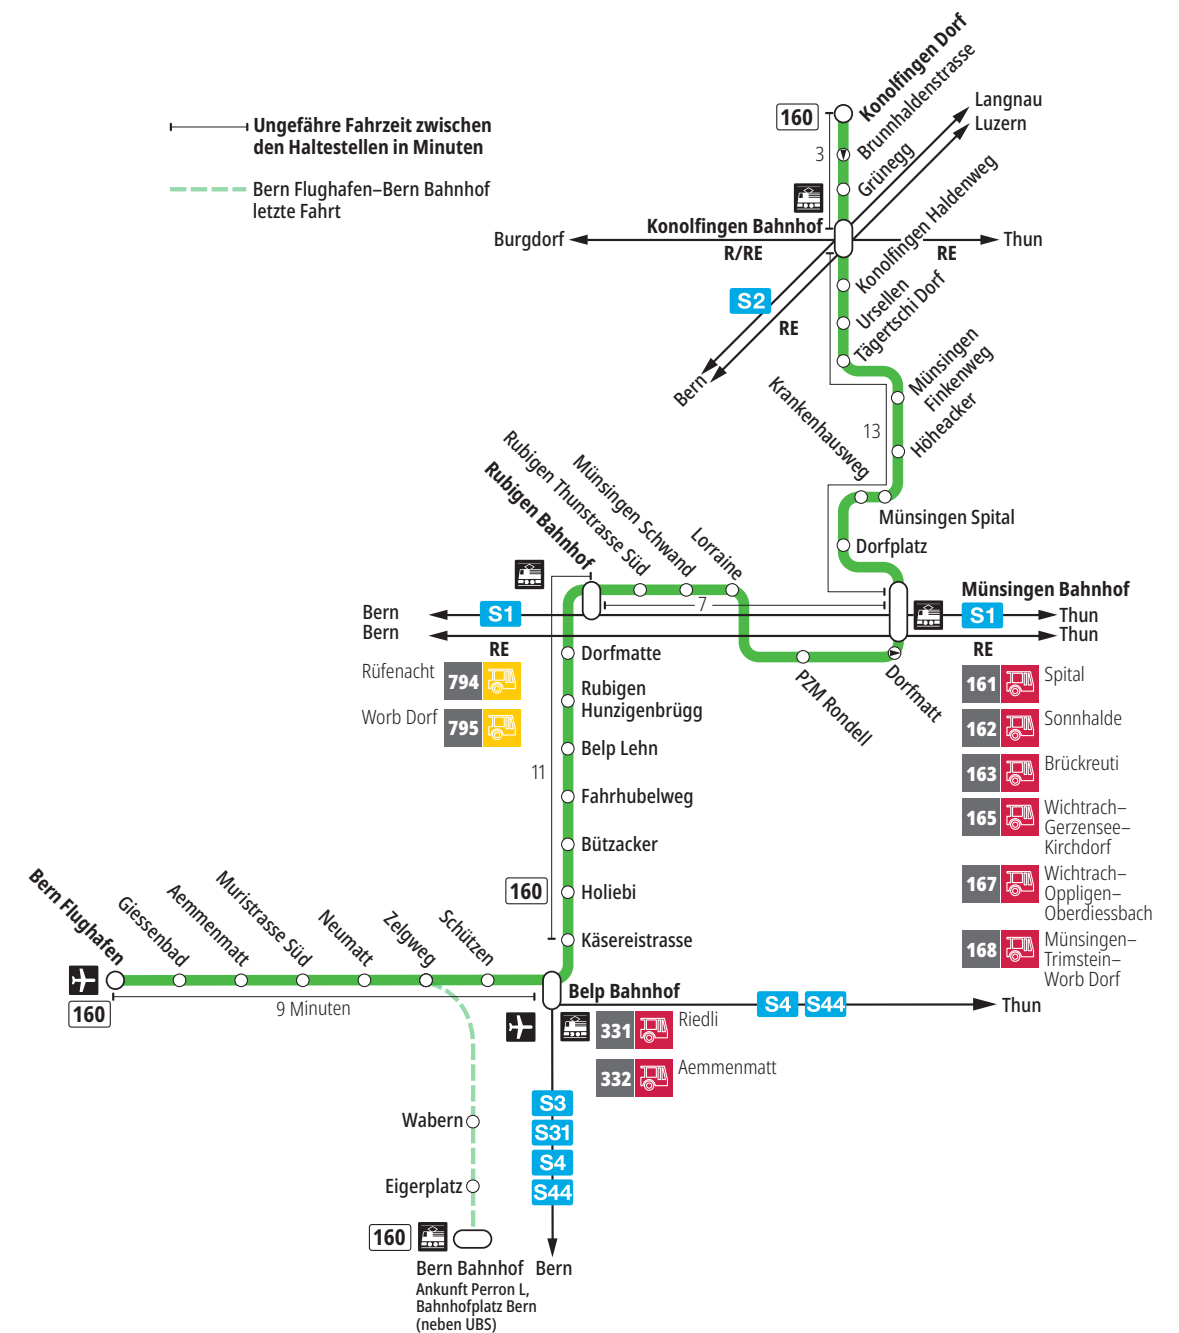

# Linie 160

Bern Flughafen – Belp – Rubigen – Münsingen – Konolfingen Dorf  
Konolfingen Dorf – Münsingen – Rubigen – Belp – Bern Flughafen

**BERNMOBIL**  
ZUSAMMEN UNTERWEGS

## Abfahrten ab Belp Holiebi ▶▶▶ Bern Flughafen

Gültig vom 10.12.2023 bis 14.12.2024

	Montag–Freitag	Samstag	Sonn- und Feiertag
5h			
6h	10 <sup>B</sup> <sub>T</sub> 40 <sup>B</sup> <sub>T</sub>	40 <sup>T</sup>	
7h	10 <sup>B</sup> <sub>T</sub> 40 <sup>B</sup> <sub>T</sub>	40 <sup>T</sup>	
8h	10 <sup>B</sup> <sub>T</sub> 40 <sup>B</sup> <sub>T</sub>	40 <sup>T</sup>	
9h	40 <sup>B</sup> <sub>T</sub>	40 <sup>T</sup>	
10h	40 <sup>B</sup> <sub>T</sub>	40 <sup>T</sup>	
11h	40 <sup>B</sup> <sub>T</sub>	40 <sup>T</sup>	
12h	40 <sup>B</sup> <sub>T</sub>	40 <sup>T</sup>	
13h	40 <sup>B</sup> <sub>T</sub>	40 <sup>T</sup>	
14h	40 <sup>B</sup> <sub>T</sub>	40 <sup>T</sup>	
15h	40 <sup>B</sup> <sub>T</sub>	40 <sup>T</sup>	
16h	10 <sup>B</sup> <sub>T</sub> 40 <sup>B</sup> <sub>T</sub>	40 <sup>T</sup>	
17h	10 <sup>B</sup> <sub>T</sub> 40 <sup>B</sup> <sub>T</sub>	40 <sup>T</sup>	
18h	10 <sup>B</sup> <sub>T</sub> 40 <sup>B</sup> <sub>T</sub>	40 <sup>T</sup>	
19h	10 <sup>x</sup> <sub>T</sub> 40 <sup>B</sup> <sub>T</sub>	40 <sup>T</sup>	
20h			
21h			
22h			
23h			
0h			

### Feiertage:

1. und 2. Januar, Karfreitag, Ostermontag, Auffahrt, Pfingstmontag, 1. August, 25. und 26. Dezember.

### Zeichenerklärung:

x=fährt bis Belp Bahnhof

B =Anschluss in Belp Bahnhof nach Bern

T =Anschluss in Belp Bahnhof nach Thun

Für Anschlüsse und Einhaltung der Abfahrtszeiten besteht keine Gewähr.