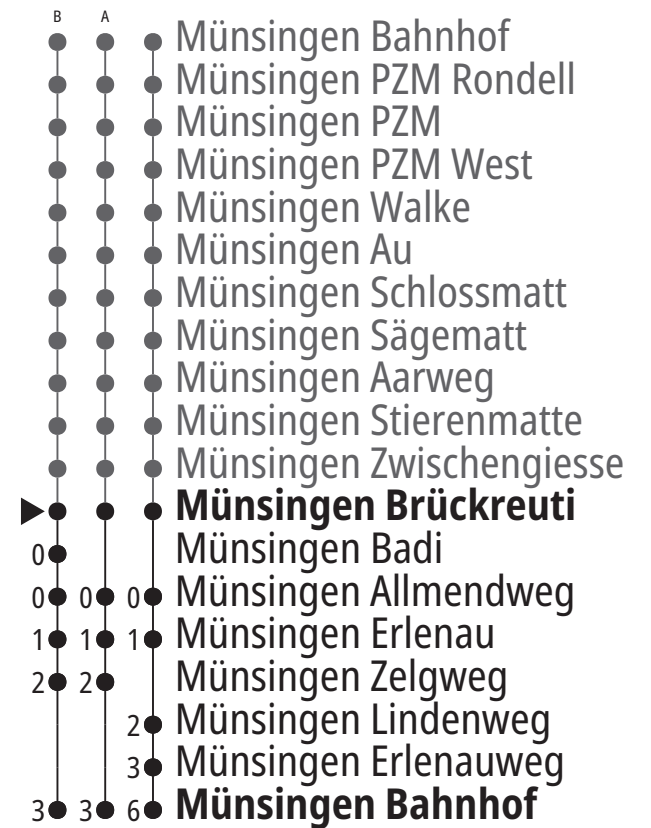

# Linie 163

## Münsingen Bahnhof – Münsingen Brückreuti Münsingen Brückreuti – Münsingen Bahnhof

### Abfahrten ab Münsingen Brückreuti >>> Münsingen Bahnhof

Gültig vom 10.12.2023 bis 14.12.2024

	Montag–Freitag	Samstag	Sonn- und Feiertag
5h	58		
6h	15 27 <sup>A</sup> 45 56		
7h	15 27 <sup>A</sup> 45 58	45 58 <sup>A</sup>	
8h	15 27 <sup>B</sup> 45 58 <sup>A</sup>	15 27 <sup>B</sup> 45 58 <sup>A</sup>	45 58 <sup>A</sup>
9h	15 27 <sup>B</sup> 45 58 <sup>A</sup>	15 27 <sup>B</sup> 45 58 <sup>A</sup>	27 <sup>B</sup> 45 58 <sup>A</sup>
10h	15 27 <sup>B</sup> 45 58 <sup>A</sup>	15 27 <sup>B</sup> 45 58 <sup>A</sup>	27 <sup>B</sup> 45 58 <sup>A</sup>
11h	15 27 <sup>B</sup> 45 58 <sup>A</sup>	15 27 <sup>B</sup> 45 58 <sup>A</sup>	27 <sup>B</sup> 45 58 <sup>A</sup>
12h	15 27 <sup>B</sup> 45 58 <sup>A</sup>	15 27 <sup>B</sup> 45 58 <sup>A</sup>	27 <sup>B</sup> 45 58 <sup>A</sup>
13h			
14h			
15h			
16h			
17h			
18h			
19h			
20h			
21h			
22h			
23h			
0h			

Alles Niederflrbusse (ohne Gewähr) &

Für Anschlüsse und Einhaltung der Abfahrtszeiten besteht keine Gewähr.

Die Haltestelle Badi wird vom 22.04. – 15.09. bedient, Halt auf Verlangen.