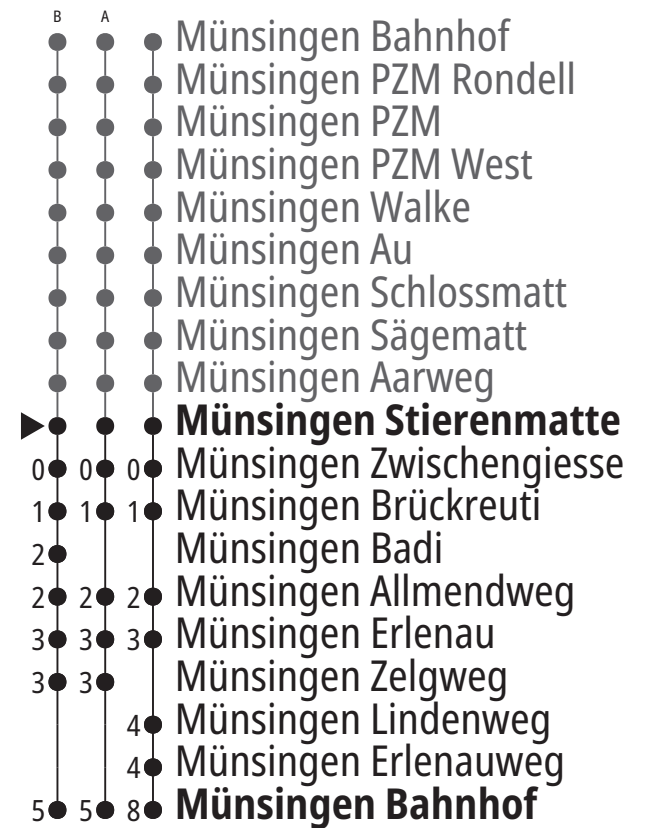

Linie 163

Münsingen Bahnhof – Münsingen Brückreuti Münsingen Brückreuti – Münsingen Bahnhof

Abfahrten ab Münsingen Stierenmatte ▶▶▶ Münsingen Bahnhof

Gültig vom 10.12.2023 bis 14.12.2024

| | Montag–Freitag | Samstag | Sonn- und Feiertag |
|-----|---------------------------------------|---------------------------------------|------------------------------------|
| 5h | 56 | | |
| 6h | 13 25 ^A 43 54 | | |
| 7h | 13 25 ^A 43 56 | 43 56 ^A | |
| 8h | 13 25 ^B 43 56 ^A | 13 25 ^B 43 56 ^A | 43 56 ^A |
| 9h | 13 25 ^B 43 56 ^A | 13 25 ^B 43 56 ^A | 25 ^B 43 56 ^A |
| 10h | 13 25 ^B 43 56 ^A | 13 25 ^B 43 56 ^A | 25 ^B 43 56 ^A |
| 11h | 13 25 ^B 43 56 ^A | 13 25 ^B 43 56 ^A | 25 ^B 43 56 ^A |
| 12h | 13 25 ^B 43 56 ^A | 13 25 ^B 43 56 ^A | 25 ^B 43 56 ^A |
| 13h | | | |
| 14h | | | |
| 15h | | | |
| 16h | | | |
| 17h | | | |
| 18h | | | |
| 19h | | | |
| 20h | | | |
| 21h | | | |
| 22h | | | |
| 23h | | | |
| 0h | | | |

Alles Niederflurbusse (ohne Gewähr) ☺

Für Anschlüsse und Einhaltung der Abfahrtszeiten besteht keine Gewähr.

Die Haltestelle Badi wird vom 22.04. – 15.09. bedient, Halt auf Verlangen.

Feiertage:

1. und 2. Januar, Karfreitag, Ostermontag, Auffahrt, Pfingstmontag, 1. August, 25. und 26. Dezember.

Zeichenerklärung:

A=bedient A

B=bedient B

Aktuelle Infos zur Haltestelle und Verkehrsmeldungen

QR-Code scannen und Ihre nächsten Abfahrten in Echtzeit sehen

» öV Plus App: Fahrplan und Tickets schweizweit

✕ twitter.com/bernmobil