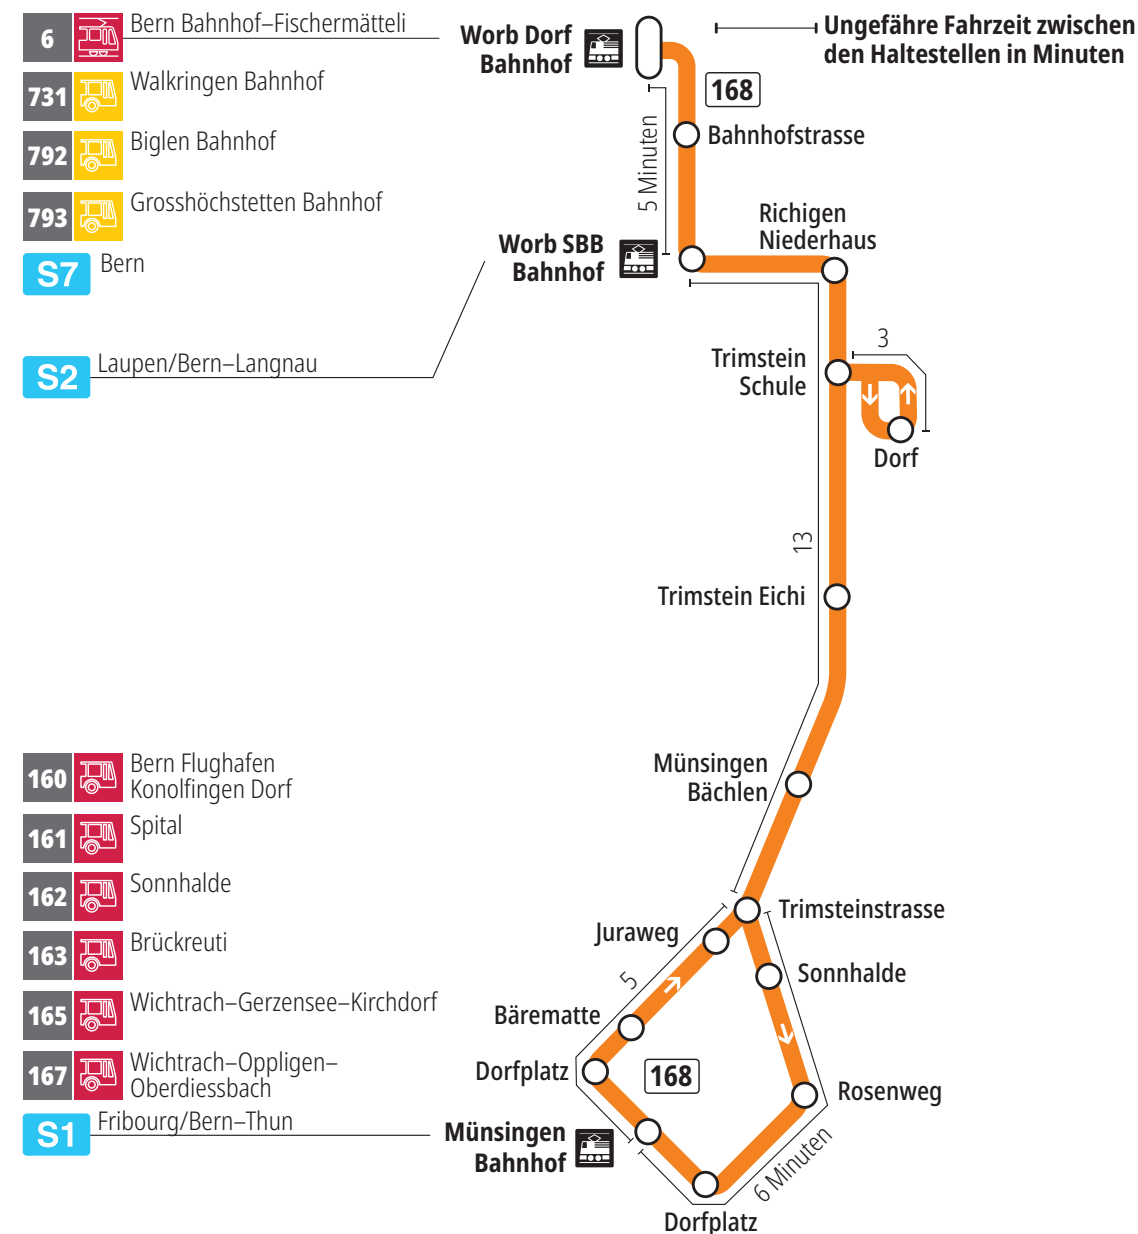

Linie 168

Münsingen Bahnhof – Trimstein – Worb Dorf Bahnhof
Worb Dorf Bahnhof – Trimstein – Münsingen Bahnhof

BERNMOBIL
ZUSAMMEN UNTERWEGS

Abfahrten ab Trimstein Eichi ►►► Worb Dorf Bahnhof

Gültig vom 10.12.2023 bis 14.12.2024

Montag–Freitag	
5h	
6h	44
7h	44
8h	
9h	
10h	
11h	
12h	14 ^D
13h	
14h	
15h	44
16h	44
17h	44
18h	44
19h	
20h	
21h	
22h	
23h	
0h	

Alles Niederflrbusse (ohne Gewähr) &

Für Anschlüsse und Einhaltung der Abfahrtszeiten besteht keine Gewähr.

Feiertage:

1. und 2. Januar, Karfreitag, Ostermontag, Auffahrt, Pfingstmontag, 1. August, 25. und 26. Dezember.

Zeichenerklärung:

D=bedient Trimstein Dorf

Aktuelle Infos zur Haltestelle und Verkehrsmeldungen