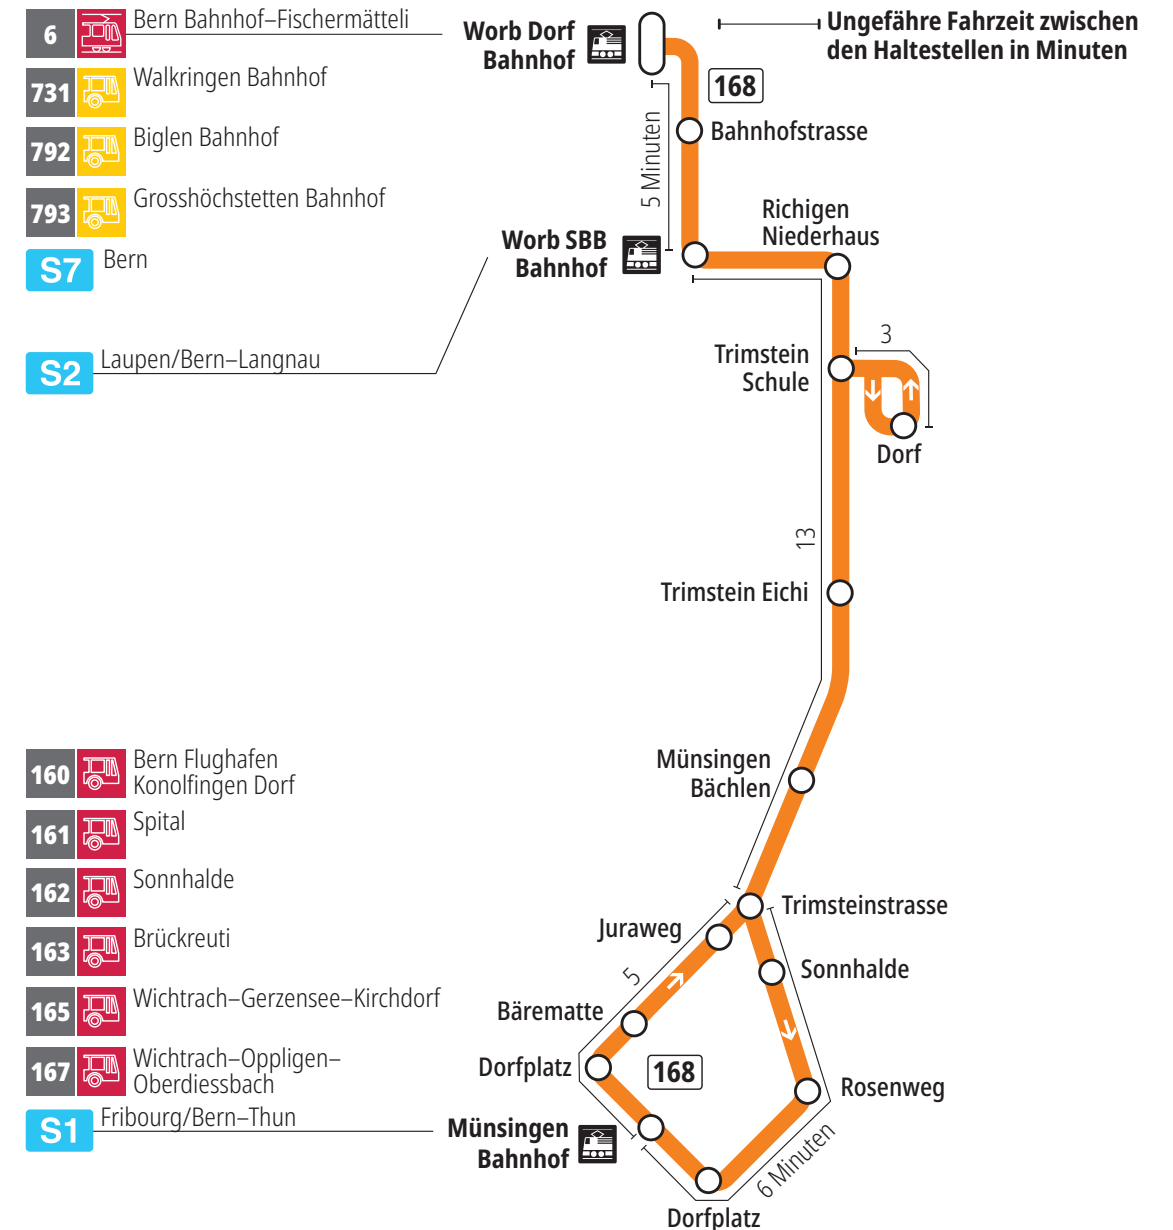

# Linie 168

Münsingen Bahnhof – Trimstein – Worb Dorf Bahnhof  
Worb Dorf Bahnhof – Trimstein – Münsingen Bahnhof

**BERNMOBIL**  
ZUSAMMEN UNTERWEGS

## Abfahrten ab Trimstein Schule ▶▶▶ Worb Dorf Bahnhof

Gültig vom 10.12.2023 bis 14.12.2024

Montag–Freitag	
5h	
6h	46
7h	46
8h	
9h	
10h	
11h	
12h	16 <sup>D</sup>
13h	
14h	
15h	46
16h	46
17h	46
18h	46
19h	
20h	
21h	
22h	
23h	
0h	

Alles Niederflrbusse (ohne Gewähr) &

Für Anschlüsse und Einhaltung der Abfahrtszeiten besteht keine Gewähr.

### Zeichenerklärung:

D=bedient Trimstein Dorf