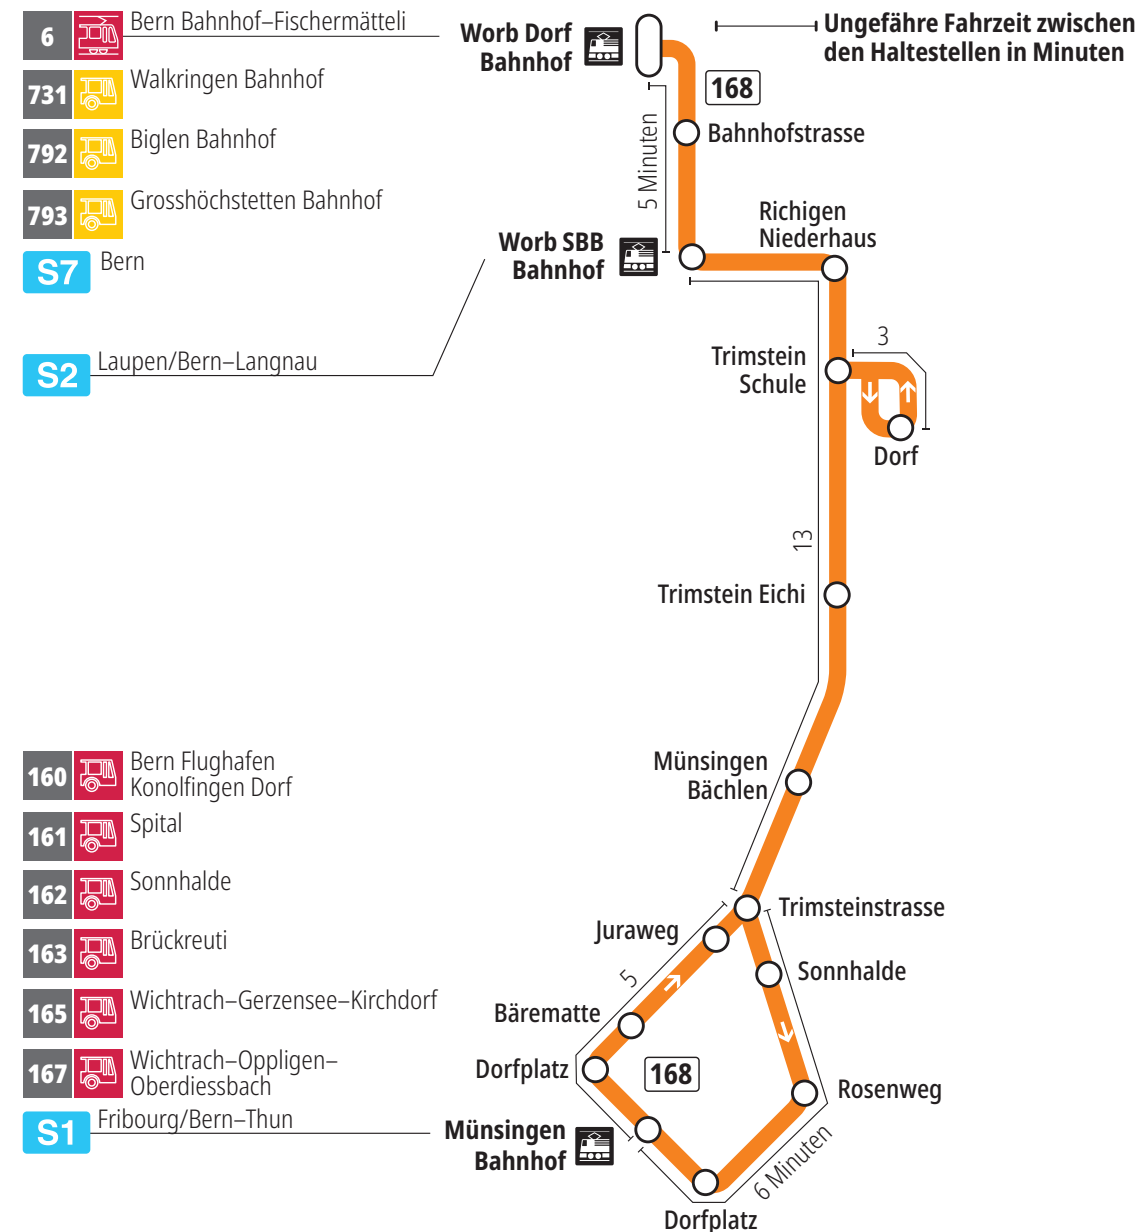

Linie 168

Münsingen Bahnhof – Trimstein – Worb Dorf Bahnhof
Worb Dorf Bahnhof – Trimstein – Münsingen Bahnhof

BERNMOBIL
ZUSAMMEN UNTERWEGS

Abfahrten ab Trimstein Dorf ►►► Worb Dorf Bahnhof

Gültig vom 10.12.2023 bis 14.12.2024

Montag–Freitag	
5h	
6h	
7h	
8h	
9h	
10h	
11h	
12h	17
13h	
14h	
15h	
16h	
17h	
18h	
19h	
20h	
21h	
22h	
23h	
0h	

Alles Niederflrbusse (ohne Gewähr) &

Für Anschlüsse und Einhaltung der Abfahrtszeiten besteht keine Gewähr.

Feiertage:

1. und 2. Januar, Karfreitag, Ostermontag, Auffahrt, Pfingstmontag, 1. August, 25. und 26. Dezember.

Aktuelle Infos zur Haltestelle und Verkehrsmeldungen

QR-Code scannen und Ihre nächsten Abfahrten in Echtzeit sehen