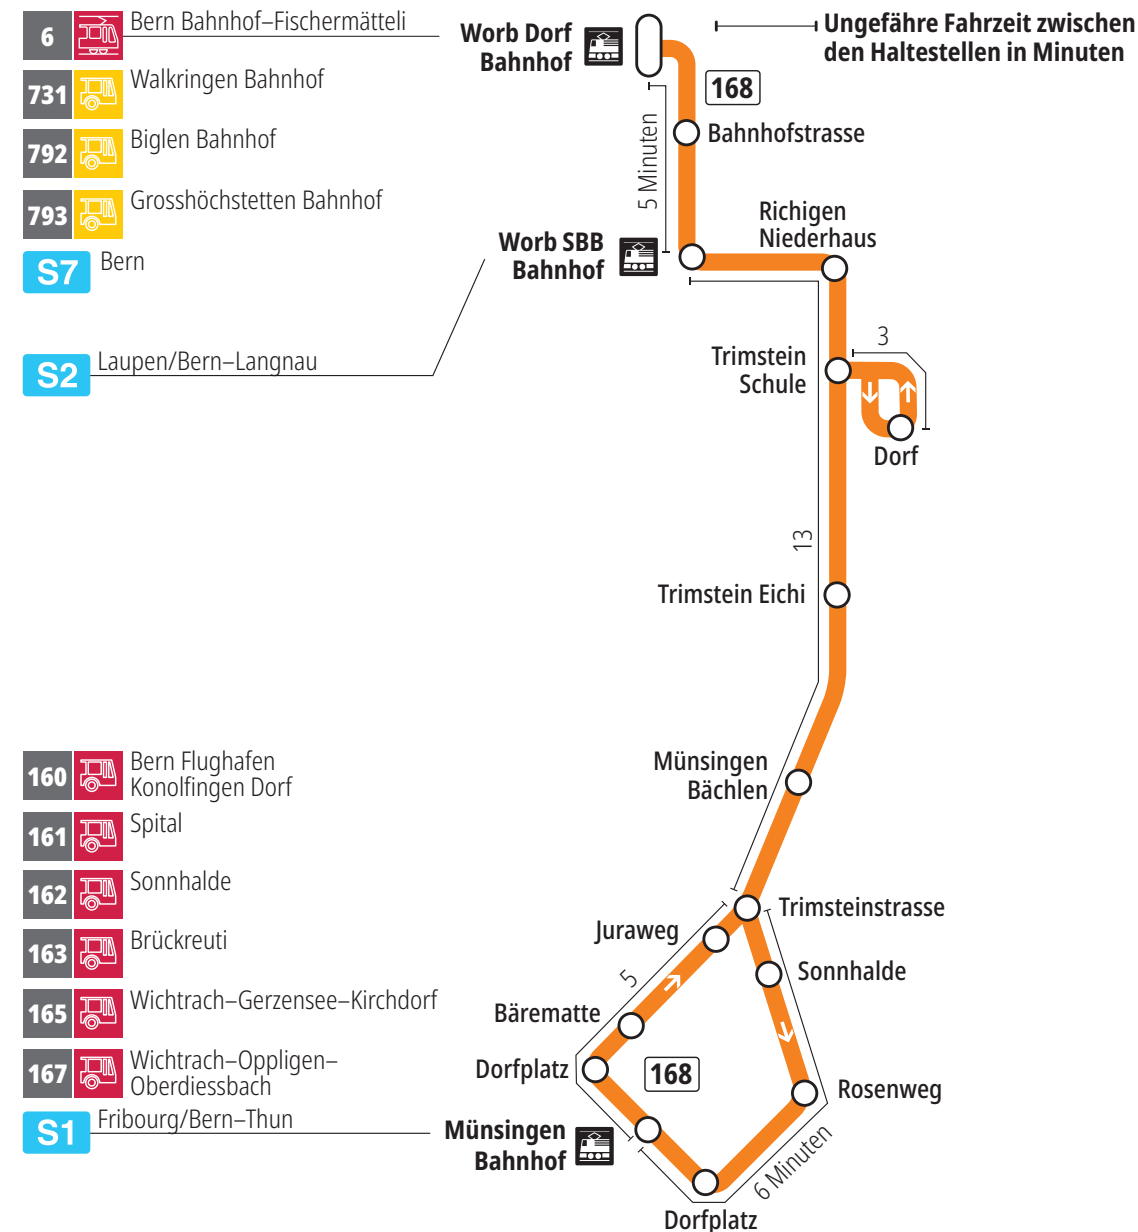

Linie 168

Münsingen Bahnhof – Trimstein – Worb Dorf Bahnhof
Worb Dorf Bahnhof – Trimstein – Münsingen Bahnhof

BERNMOBIL
ZUSAMMEN UNTERWEGS

Abfahrten ab Münsingen Trimsteinstrasse ►►► Worb Dorf Bahnhof

Gültig vom 10.12.2023 bis 14.12.2024

Montag–Freitag	
5h	
6h	41
7h	41
8h	
9h	
10h	
11h	
12h	11 ^D
13h	
14h	
15h	41
16h	41
17h	41
18h	41
19h	
20h	
21h	
22h	
23h	
0h	

Alles Niederflrbusse (ohne Gewähr) &

Für Anschlüsse und Einhaltung der Abfahrtszeiten besteht keine Gewähr.

Feiertage:

1. und 2. Januar, Karfreitag, Ostermontag, Auffahrt, Pfingstmontag, 1. August, 25. und 26. Dezember.

Zeichenerklärung:

D=bedient Trimstein Dorf

Aktuelle Infos zur Haltestelle und Verkehrsmeldungen