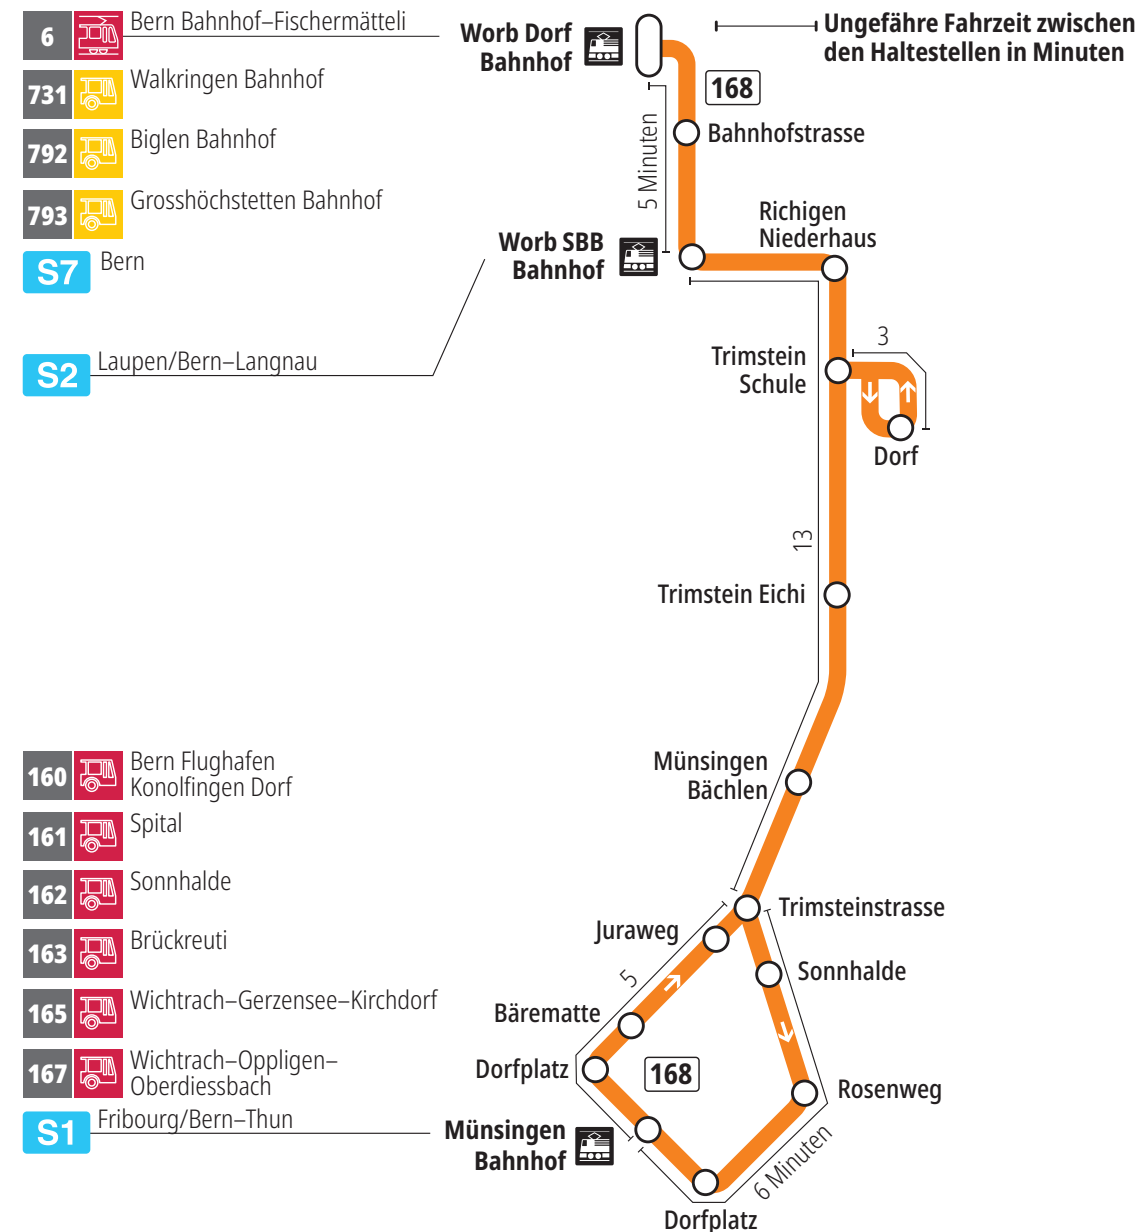

Linie 168

Münsingen Bahnhof – Trimstein – Worb Dorf Bahnhof
Worb Dorf Bahnhof – Trimstein – Münsingen Bahnhof

BERNMOBIL
ZUSAMMEN UNTERWEGS

Abfahrten ab Worb SBB Bahnhof ►►► Worb Dorf Bahnhof

Gültig vom 10.12.2023 bis 14.12.2024

	Montag–Freitag
5h	
6h	50
7h	50
8h	
9h	
10h	
11h	
12h	23
13h	
14h	
15h	50
16h	50
17h	50
18h	50
19h	
20h	
21h	
22h	
23h	
0h	

Alles Niederflrbusse (ohne Gewähr) &

Für Anschlüsse und Einhaltung der Abfahrtszeiten besteht keine Gewähr.

Feiertage:

1. und 2. Januar, Karfreitag, Ostermontag, Auffahrt, Pfingstmontag, 1. August, 25. und 26. Dezember.

Aktuelle Infos zur Haltestelle und Verkehrsmeldungen

QR-Code scannen und Ihre nächsten Abfahrten in Echtzeit sehen