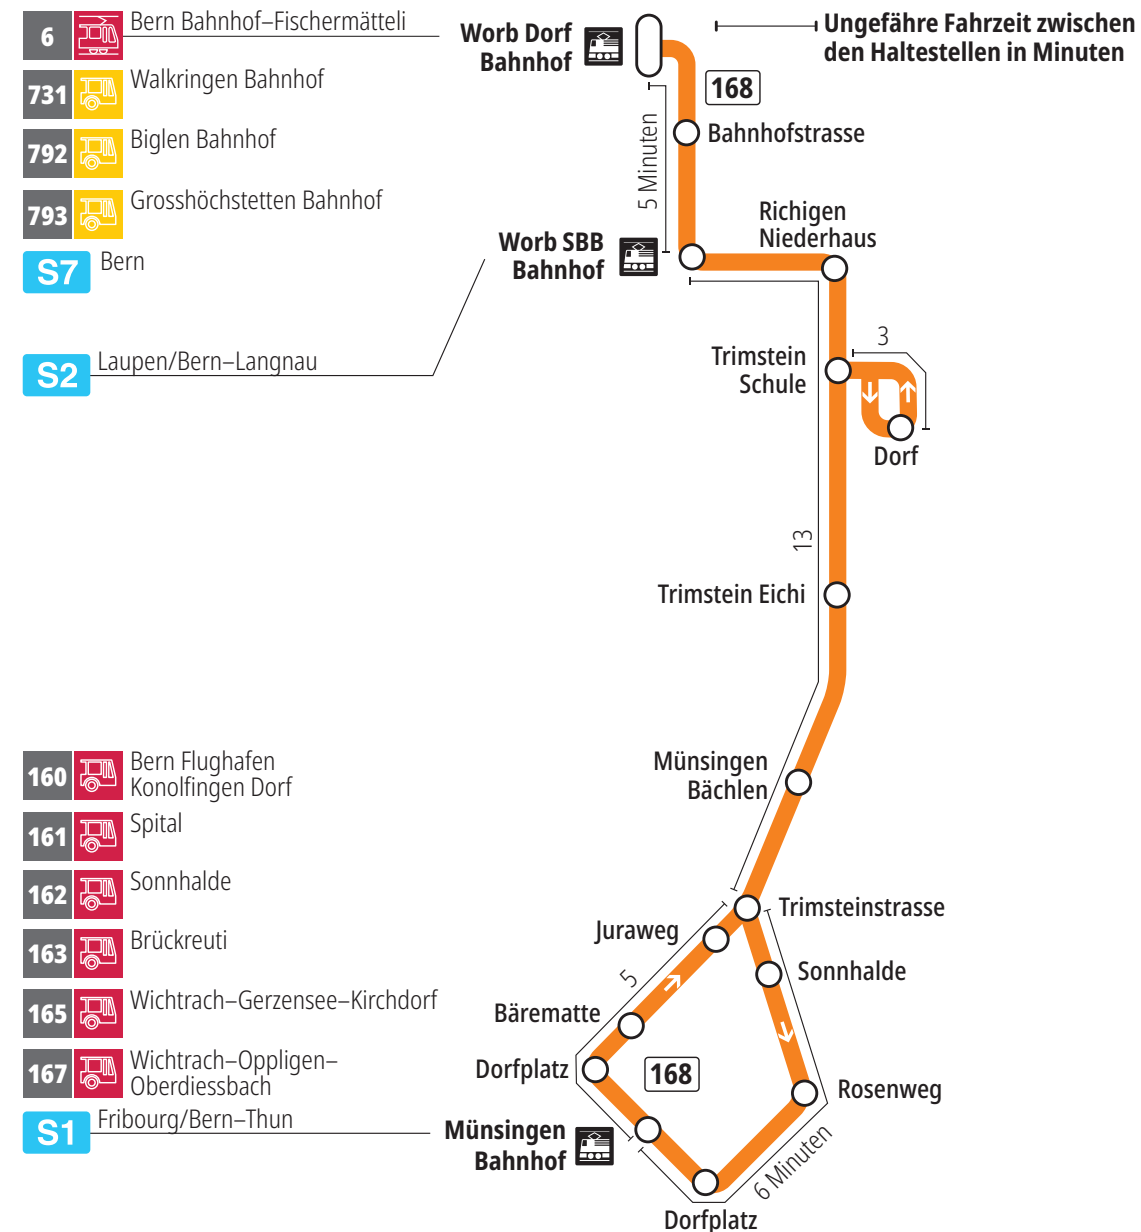

# Linie 168

Münsingen Bahnhof – Trimstein – Worb Dorf Bahnhof  
Worb Dorf Bahnhof – Trimstein – Münsingen Bahnhof

**BERNMOBIL**  
ZUSAMMEN UNTERWEGS

## Abfahrten ab Worb Bahnhofstrasse ►►► Worb Dorf Bahnhof

Gültig vom 10.12.2023 bis 14.12.2024

Montag–Freitag	
5h	
6h	53
7h	53
8h	
9h	
10h	
11h	
12h	25
13h	
14h	
15h	53
16h	53
17h	53
18h	53
19h	
20h	
21h	
22h	
23h	
0h	

Alles Niederflrbusse (ohne Gewähr) &

Für Anschlüsse und Einhaltung der Abfahrtszeiten besteht keine Gewähr.

### Aktuelle Infos zur Haltestelle und Verkehrsmeldungen

QR-Code scannen und Ihre nächsten Abfahrten in Echtzeit sehen

➡ öV Plus App: Fahrplan und Tickets schweizweit

✕ [twitter.com/bernmobil](https://twitter.com/bernmobil)