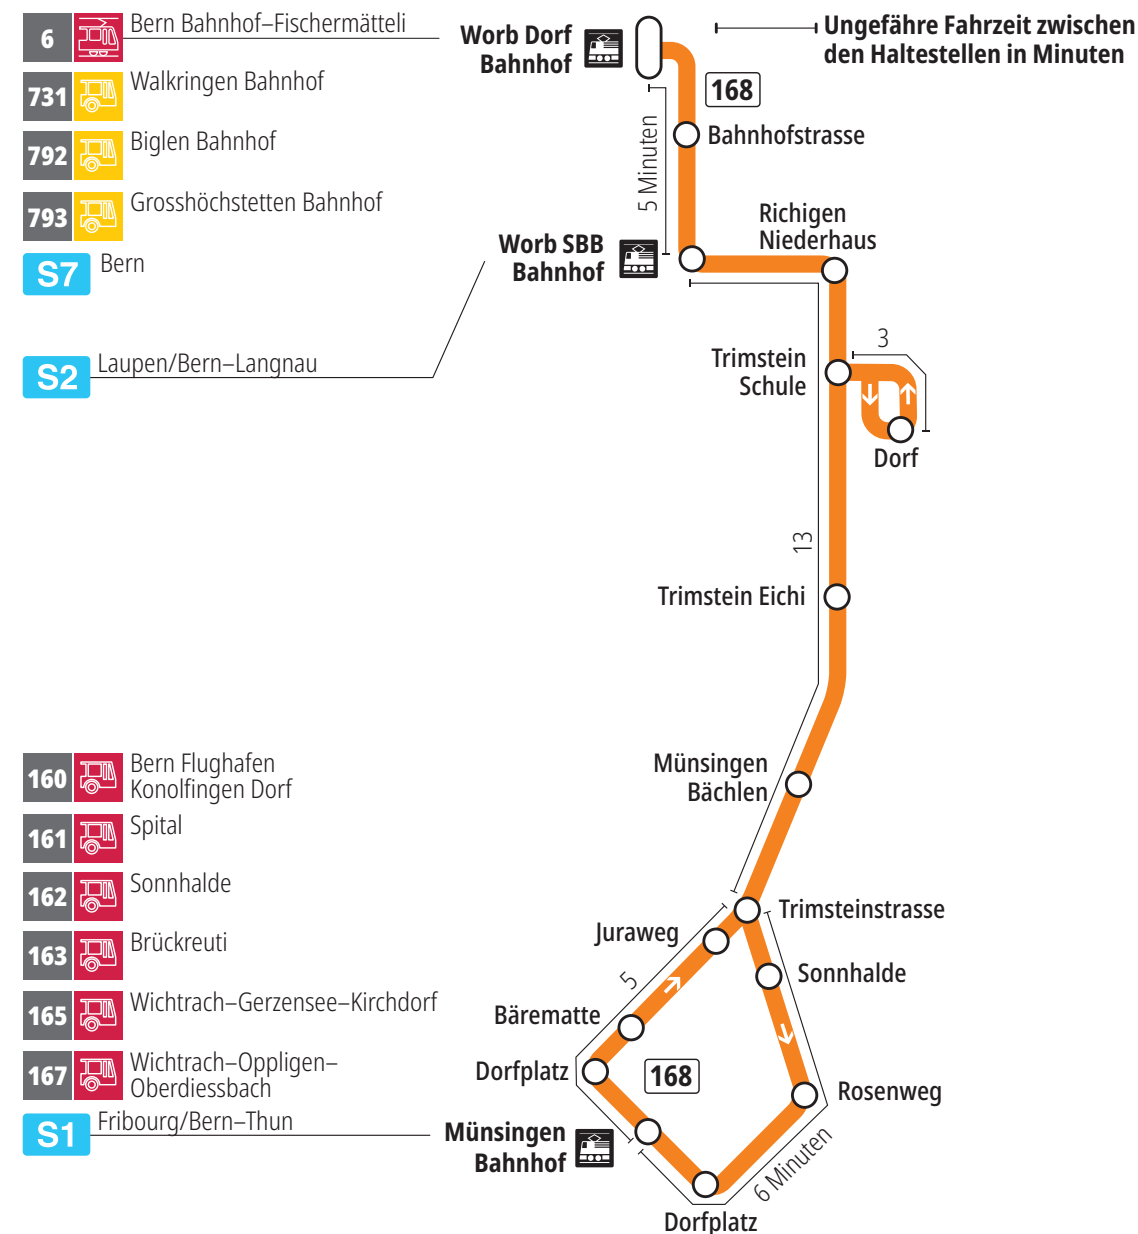

Linie 168

Münsingen Bahnhof – Trimstein – Worb Dorf Bahnhof
Worb Dorf Bahnhof – Trimstein – Münsingen Bahnhof

BERNMOBIL
ZUSAMMEN UNTERWEGS

Abfahrten ab Trimstein Eichi ►►► Münsingen Bahnhof

Gültig vom 10.12.2023 bis 14.12.2024

	Montag–Freitag
5h	
6h	11
7h	11
8h	11
9h	
10h	
11h	
12h	
13h	11
14h	
15h	
16h	11
17h	11
18h	11
19h	11
20h	
21h	
22h	
23h	
0h	

Alles Niederflerbusse (ohne Gewähr) &

Für Anschlüsse und Einhaltung der Abfahrtszeiten besteht keine Gewähr.

Feiertage:

1. und 2. Januar, Karfreitag, Ostermontag, Auffahrt, Pfingstmontag, 1. August, 25. und 26. Dezember.

Aktuelle Infos zur Haltestelle und Verkehrsmeldungen

QR-Code scannen und Ihre nächsten Abfahrten in Echtzeit sehen