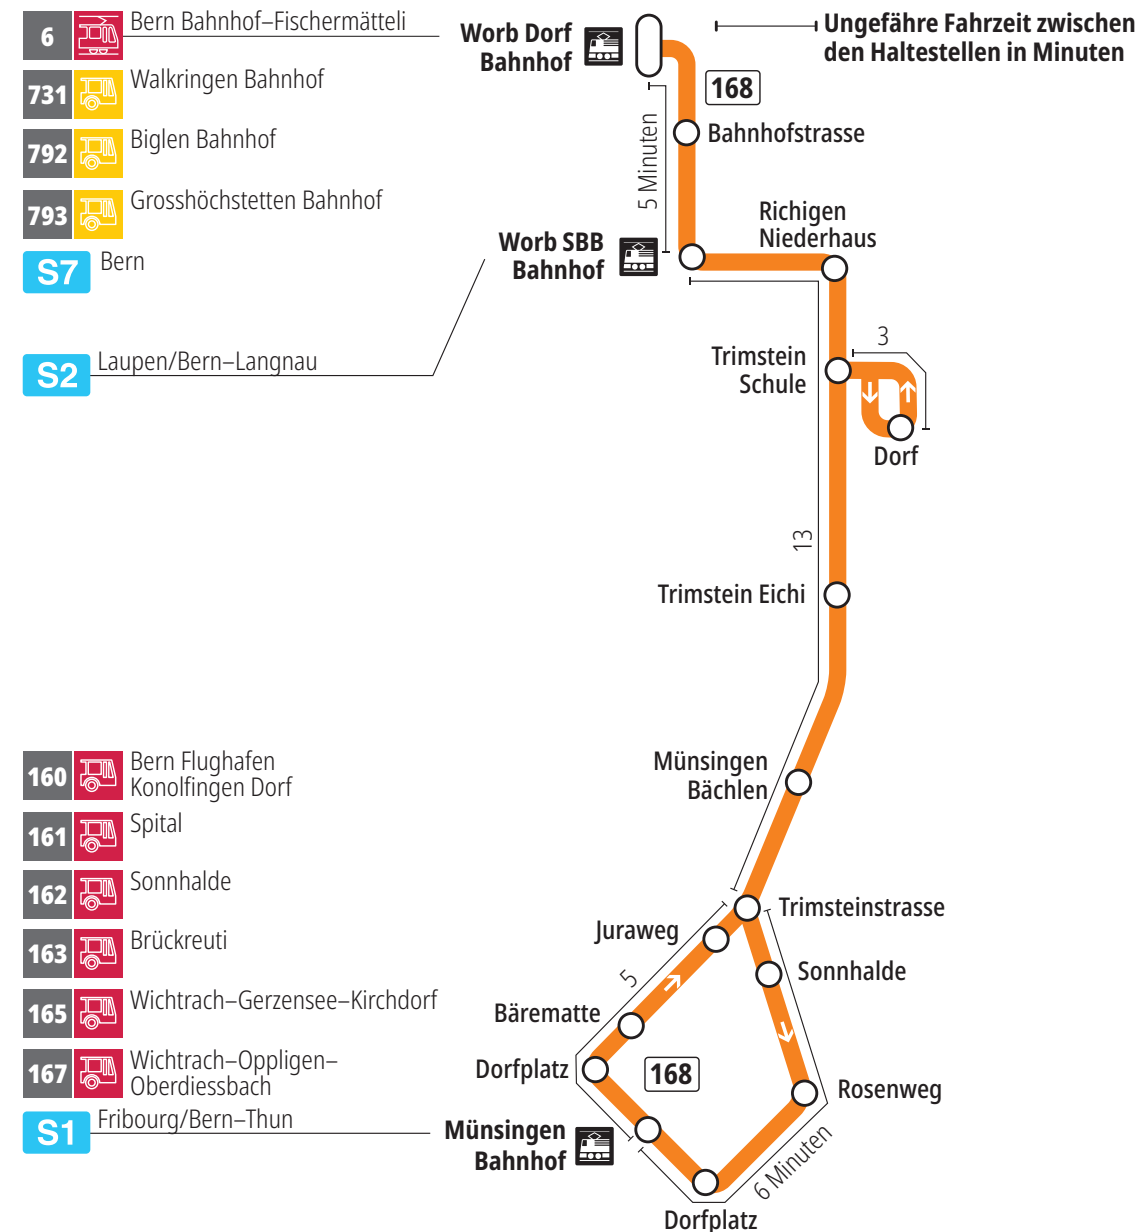

Linie 168

Münsingen Bahnhof – Trimstein – Worb Dorf Bahnhof
Worb Dorf Bahnhof – Trimstein – Münsingen Bahnhof

BERNMOBIL
ZUSAMMEN UNTERWEGS

Abfahrten ab Trimstein Schule ▶▶▶ Münsingen Bahnhof

Gültig vom 10.12.2023 bis 14.12.2024

Montag–Freitag	
5h	
6h	09
7h	09
8h	09
9h	
10h	
11h	
12h	
13h	09
14h	
15h	
16h	09
17h	09
18h	09
19h	09
20h	
21h	
22h	
23h	
0h	

Alles Niederflrbusse (ohne Gewähr) &

Für Anschlüsse und Einhaltung der Abfahrtszeiten besteht keine Gewähr.

Feiertage:

1. und 2. Januar, Karfreitag, Ostermontag, Auffahrt, Pfingstmontag, 1. August, 25. und 26. Dezember.

Aktuelle Infos zur Haltestelle und Verkehrsmeldungen

QR-Code scannen und Ihre nächsten Abfahrten in Echtzeit sehen