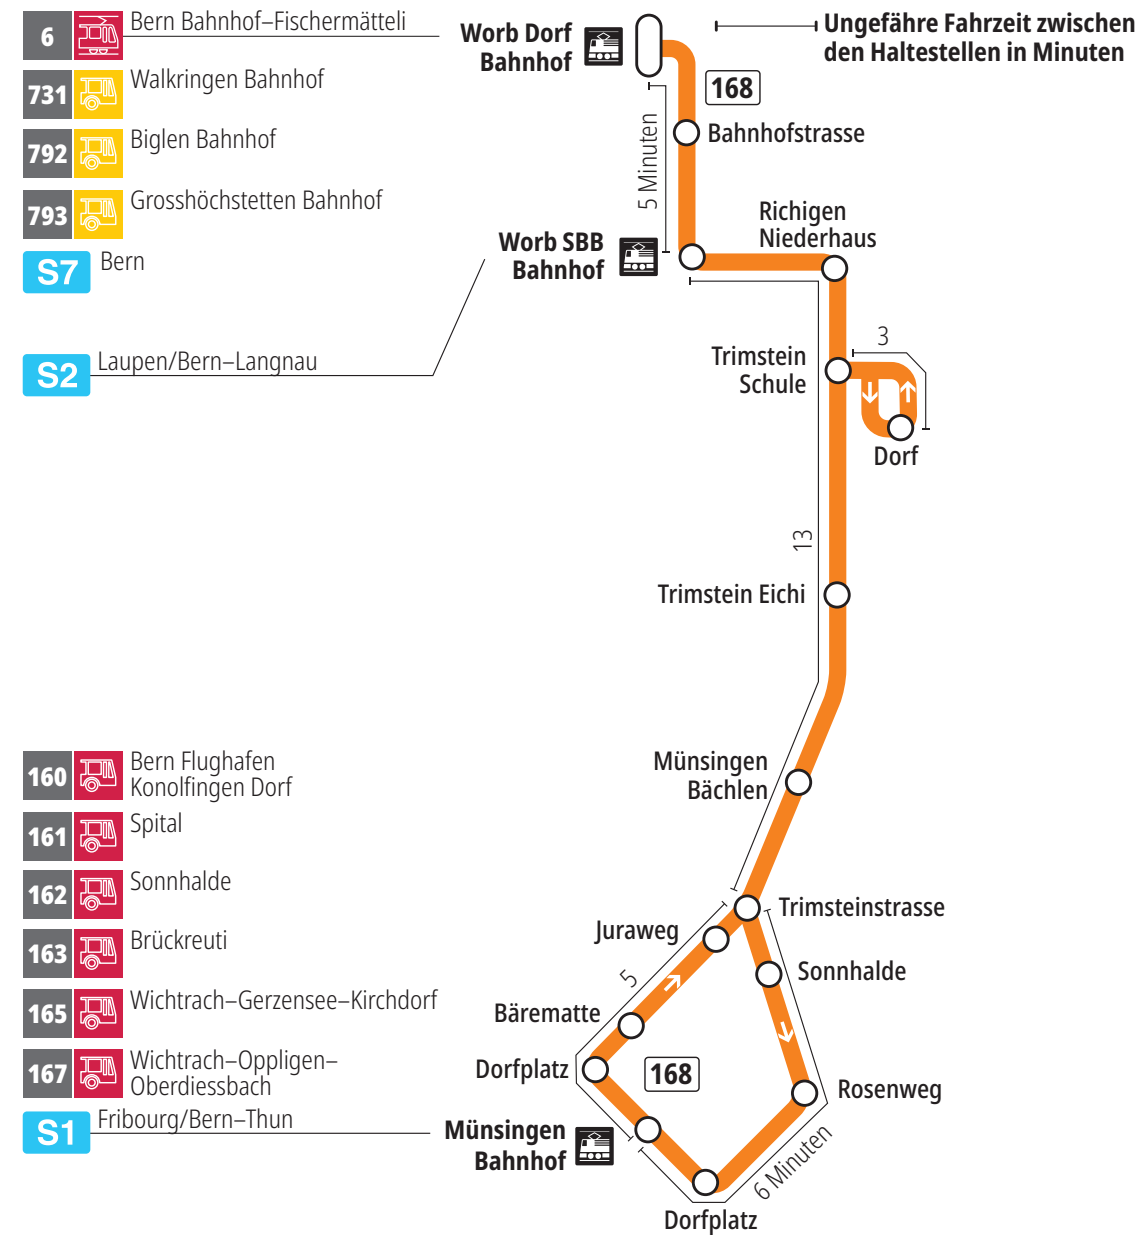

Linie 168

Münsingen Bahnhof – Trimstein – Worb Dorf Bahnhof
Worb Dorf Bahnhof – Trimstein – Münsingen Bahnhof

BERNMOBIL
ZUSAMMEN UNTERWEGS

Abfahrten ab Trimstein Dorf ►►► Münsingen Bahnhof

Gültig vom 10.12.2023 bis 14.12.2024

Montag–Freitag	
5h	
6h	
7h	
8h	
9h	
10h	
11h	
12h	
13h	08
14h	
15h	
16h	
17h	
18h	
19h	
20h	
21h	
22h	
23h	
0h	

Alles Niederflrbusse (ohne Gewähr) &

Für Anschlüsse und Einhaltung der Abfahrtszeiten besteht keine Gewähr.

Feiertage:

1. und 2. Januar, Karfreitag, Ostermontag, Auffahrt, Pfingstmontag, 1. August, 25. und 26. Dezember.

Aktuelle Infos zur Haltestelle und Verkehrsmeldungen

QR-Code scannen und Ihre nächsten Abfahrten in Echtzeit sehen