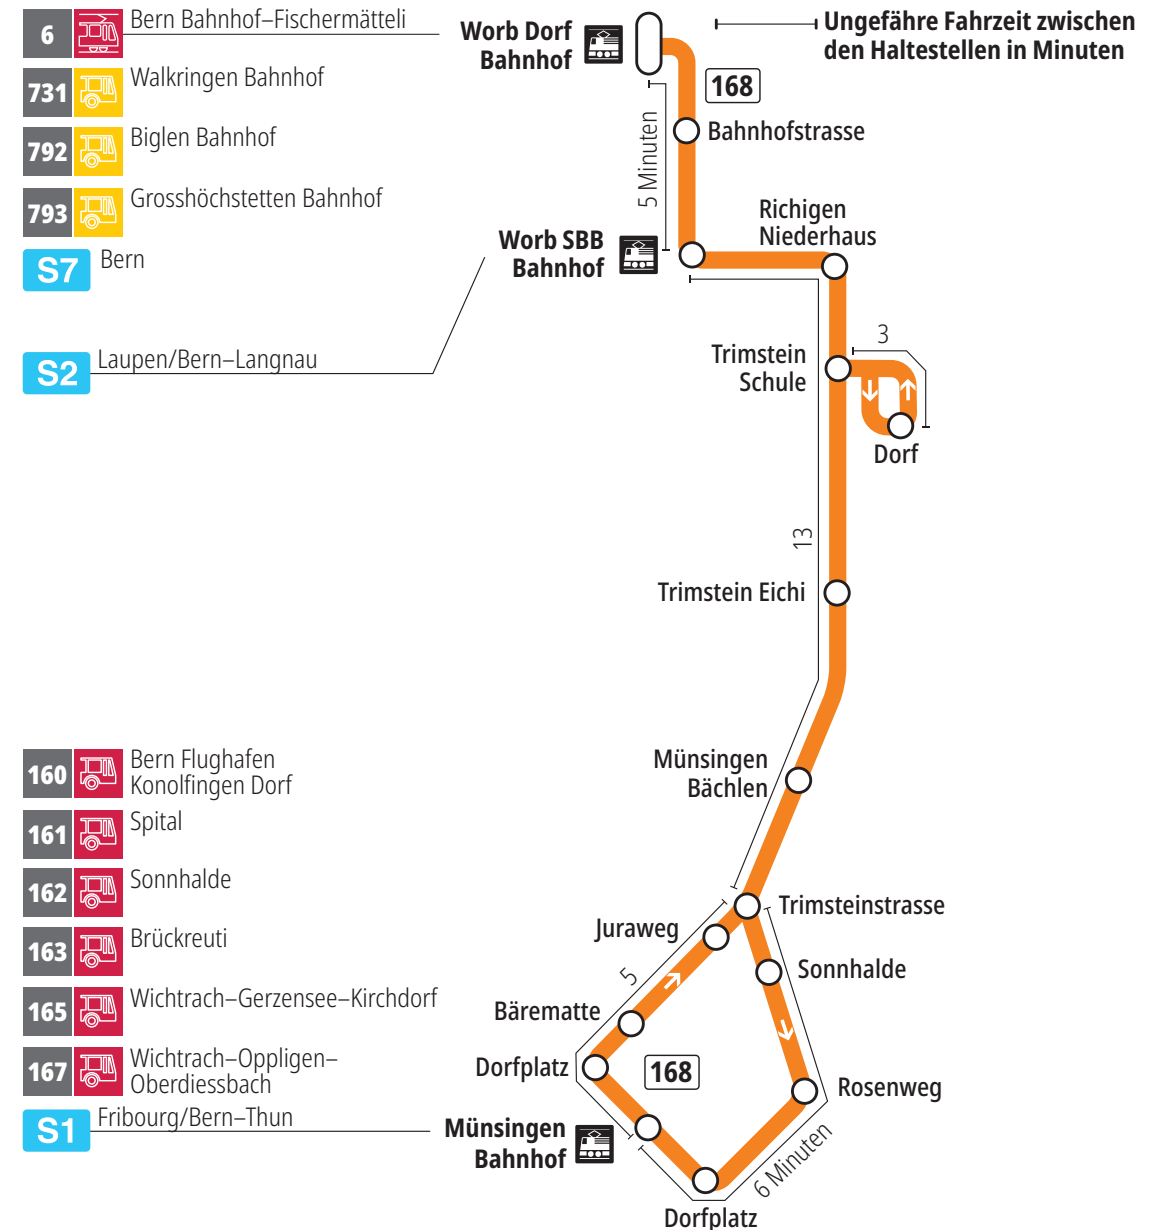

# Linie 168

Münsingen Bahnhof – Trimstein – Worb Dorf Bahnhof  
Worb Dorf Bahnhof – Trimstein – Münsingen Bahnhof

**BERNMOBIL**  
ZUSAMMEN UNTERWEGS

## Abfahrten ab Münsingen Sonnhalde ►►► Münsingen Bahnhof

Gültig vom 10.12.2023 bis 14.12.2024

	Montag–Freitag
5h	
6h	15
7h	15
8h	15
9h	
10h	
11h	
12h	
13h	15
14h	
15h	
16h	15
17h	15
18h	15
19h	15
20h	
21h	
22h	
23h	
0h	

Alles Niederflerbusse (ohne Gewähr) &

Für Anschlüsse und Einhaltung der Abfahrtszeiten besteht keine Gewähr.

### Aktuelle Infos zur Haltestelle und Verkehrsmeldungen

QR-Code scannen und Ihre nächsten Abfahrten in Echtzeit sehen

➡ öV Plus App: Fahrplan und Tickets schweizweit

✕ [twitter.com/bernmobil](https://twitter.com/bernmobil)