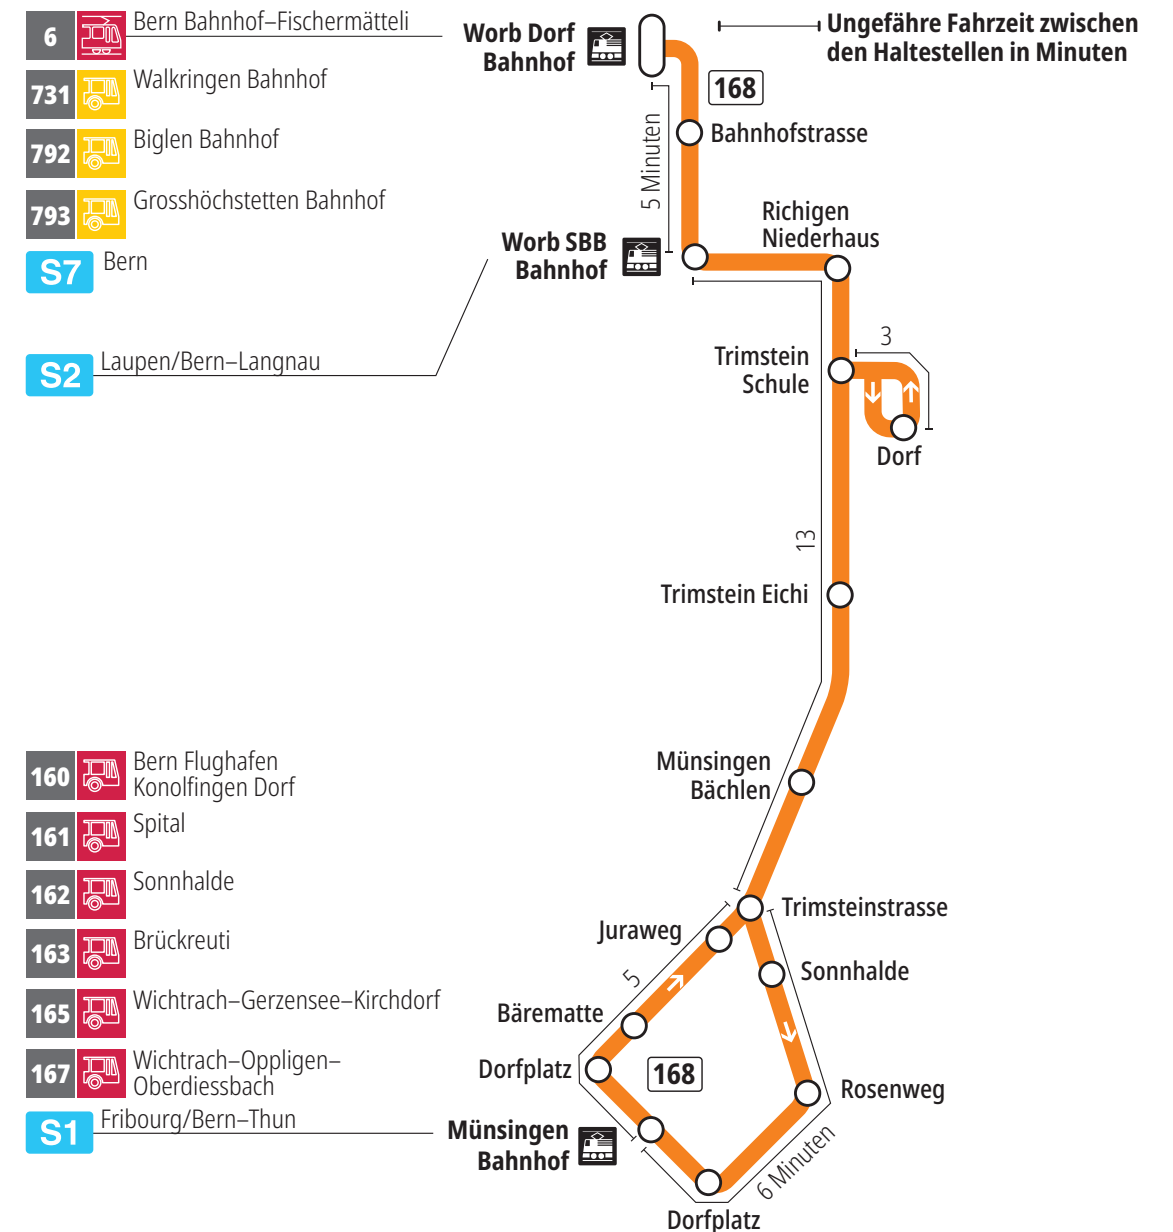

Linie 168

Münsingen Bahnhof – Trimstein – Worb Dorf Bahnhof
Worb Dorf Bahnhof – Trimstein – Münsingen Bahnhof

BERNMOBIL
ZUSAMMEN UNTERWEGS

Abfahrten ab Münsingen Trimsteinstrasse ►►► Münsingen Bahnhof

Gültig vom 10.12.2023 bis 14.12.2024

	Montag–Freitag
5h	
6h	14
7h	14
8h	14
9h	
10h	
11h	
12h	
13h	14
14h	
15h	
16h	14
17h	14
18h	14
19h	14
20h	
21h	
22h	
23h	
0h	

Alles Niederflrbusse (ohne Gewähr) &

Für Anschlüsse und Einhaltung der Abfahrtszeiten besteht keine Gewähr.

Feiertage:

1. und 2. Januar, Karfreitag, Ostermontag, Auffahrt, Pfingstmontag, 1. August, 25. und 26. Dezember.

Aktuelle Infos zur Haltestelle und Verkehrsmeldungen

QR-Code scannen und Ihre nächsten Abfahrten in Echtzeit sehen

BERNMOBIL Info & Tickets, Bubenbergplatz 5, Bern