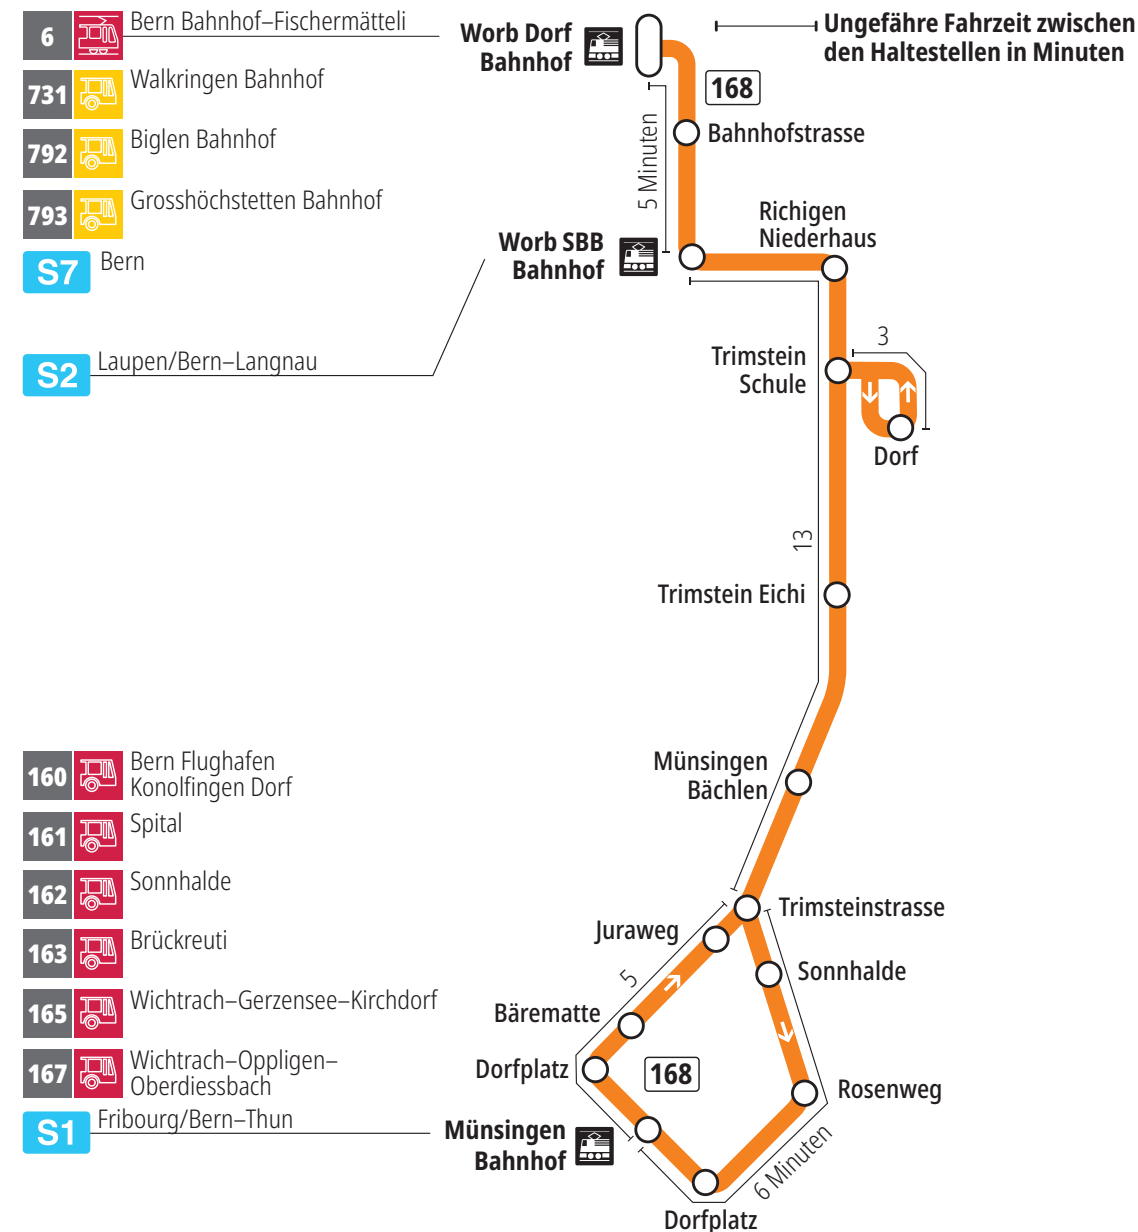

Linie 168

Münsingen Bahnhof – Trimstein – Worb Dorf Bahnhof
Worb Dorf Bahnhof – Trimstein – Münsingen Bahnhof

BERNMOBIL
ZUSAMMEN UNTERWEGS

Abfahrten ab Worb SBB Bahnhof ►►► Münsingen Bahnhof

Gültig vom 10.12.2023 bis 14.12.2024

Montag–Freitag	
5h	
6h	05
7h	05
8h	05
9h	
10h	
11h	
12h	
13h	03 ^D
14h	
15h	
16h	05
17h	05
18h	05
19h	05
20h	
21h	
22h	
23h	
0h	

Alles Niederflrbusse (ohne Gewähr) &

Für Anschlüsse und Einhaltung der Abfahrtszeiten besteht keine Gewähr.

Feiertage:

1. und 2. Januar, Karfreitag, Ostermontag, Auffahrt, Pfingstmontag, 1. August, 25. und 26. Dezember.

Zeichenerklärung:

D=bedient Trimstein Dorf

Aktuelle Infos zur Haltestelle und Verkehrsmeldungen