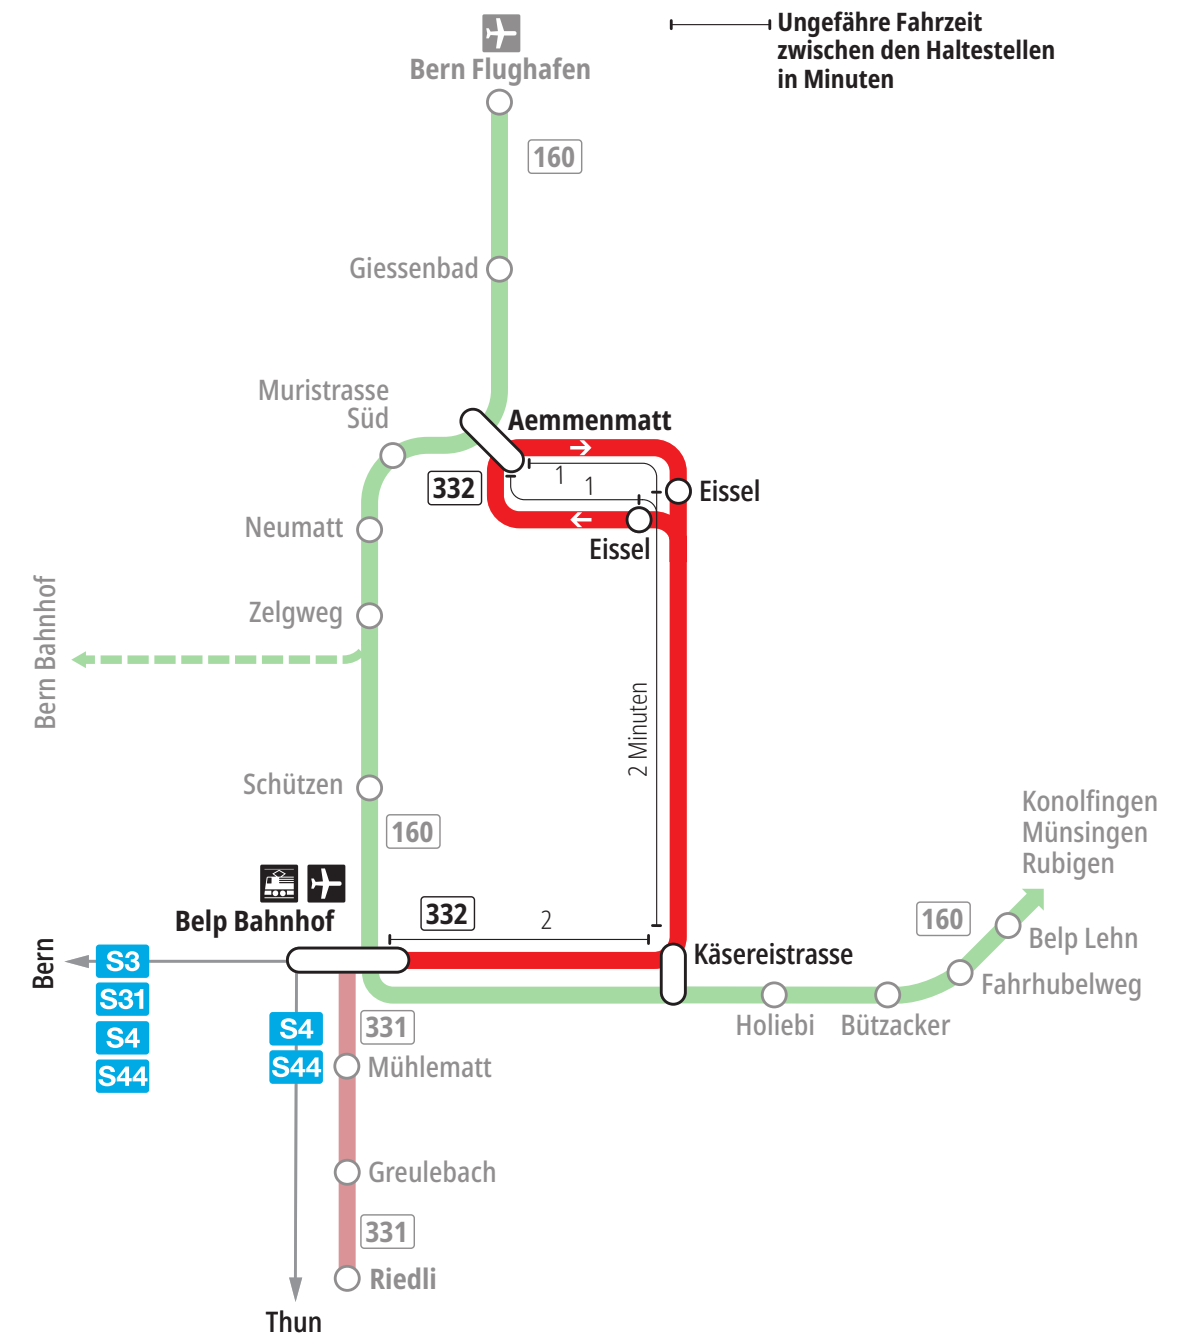

Linie 332

Belp Bahnhof – Belp Eissel – Belp Aemmenmatt
Belp Aemmenmatt – Belp Eissel – Belp Bahnhof

Abfahrten ab Belp Eissel ►►► Belp Aemmenmatt

Gültig vom 10.12.2023 bis 14.12.2024

	Montag–Freitag ohne allg. Feiertage	Samstag
5h	42	
6h	12 42	53
7h	12 42	13 53
8h	12 42	13 53
9h		13 53
10h		13 53
11h	12 42	13 53
12h	12 42	13 53
13h	12 42	13 58
14h	12 42	13
15h	12 42	00 13
16h	12 42	00 13
17h	12 42	00 13
18h	12 42	00 13
19h	12 42	
20h		
21h		
22h		
23h		
0h		

Alles Niederflrbusse (ohne Gewähr) &

Für Anschlüsse und Einhaltung der Abfahrtszeiten besteht keine Gewähr.

Feiertage:

1. und 2. Januar, Karfreitag, Ostermontag, Auffahrt, Pfingstmontag, 1. August, 25. und 26. Dezember.

Aktuelle Infos zur Haltestelle und Verkehrsmeldungen

QR-Code scannen und Ihre nächsten Abfahrten in Echtzeit sehen

» öV Plus App: Fahrplan und Tickets schweizweit

✕ twitter.com/bernmobil

Infos zur Mobilität in Stadt und Region Bern