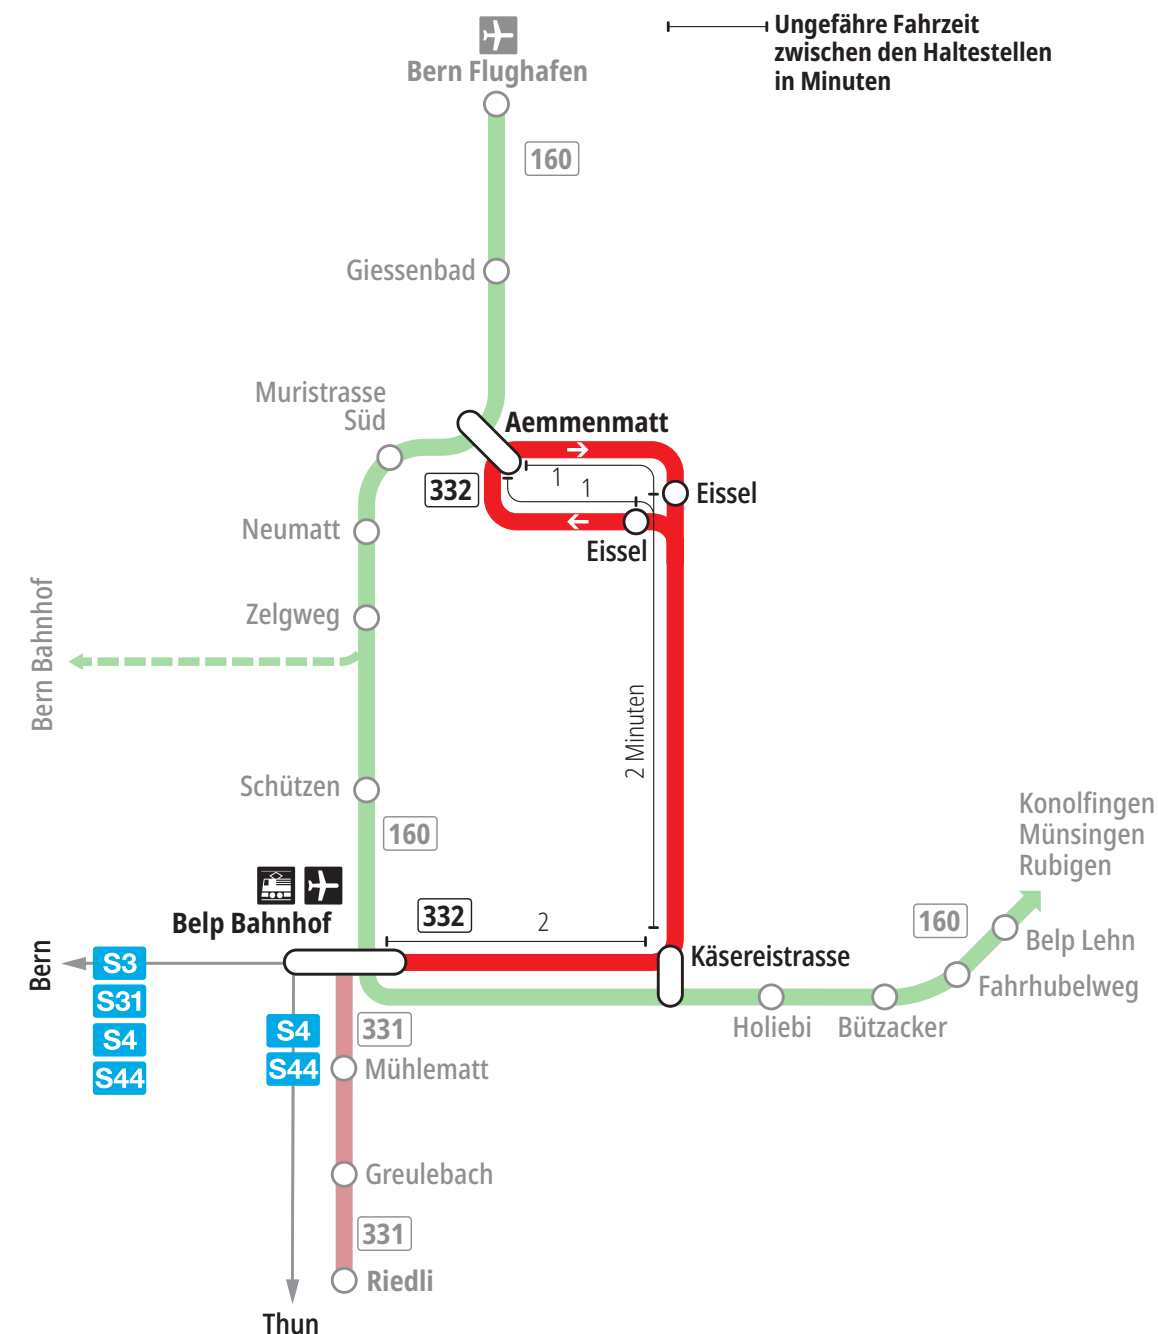

Linie 332

Belp Bahnhof – Belp Eissel – Belp Aemmenmatt
Belp Aemmenmatt – Belp Eissel – Belp Bahnhof

BERNMOBIL
ZUSAMMEN UNTERWEGS

Abfahrten ab Belp Aemmenmatt ►►► Belp Bahnhof

Gültig vom 10.12.2023 bis 14.12.2024

Alles Niederflrbusse (ohne Gewähr) &

Für Anschlüsse und Einhaltung der Abfahrtszeiten besteht keine Gewähr.

Feiertage:

1. und 2. Januar, Karfreitag, Ostermontag, Auffahrt, Pfingstmontag, 1. August, 25. und 26. Dezember.

Zeichenerklärung:

B=ab Belp Bahnhof Anschluss nach Bern

T=ab Belp Bahnhof Anschluss nach Thun

Aktuelle Infos zur Haltestelle und Verkehrsmeldungen

QR-Code scannen und Ihre nächsten Abfahrten in Echtzeit sehen