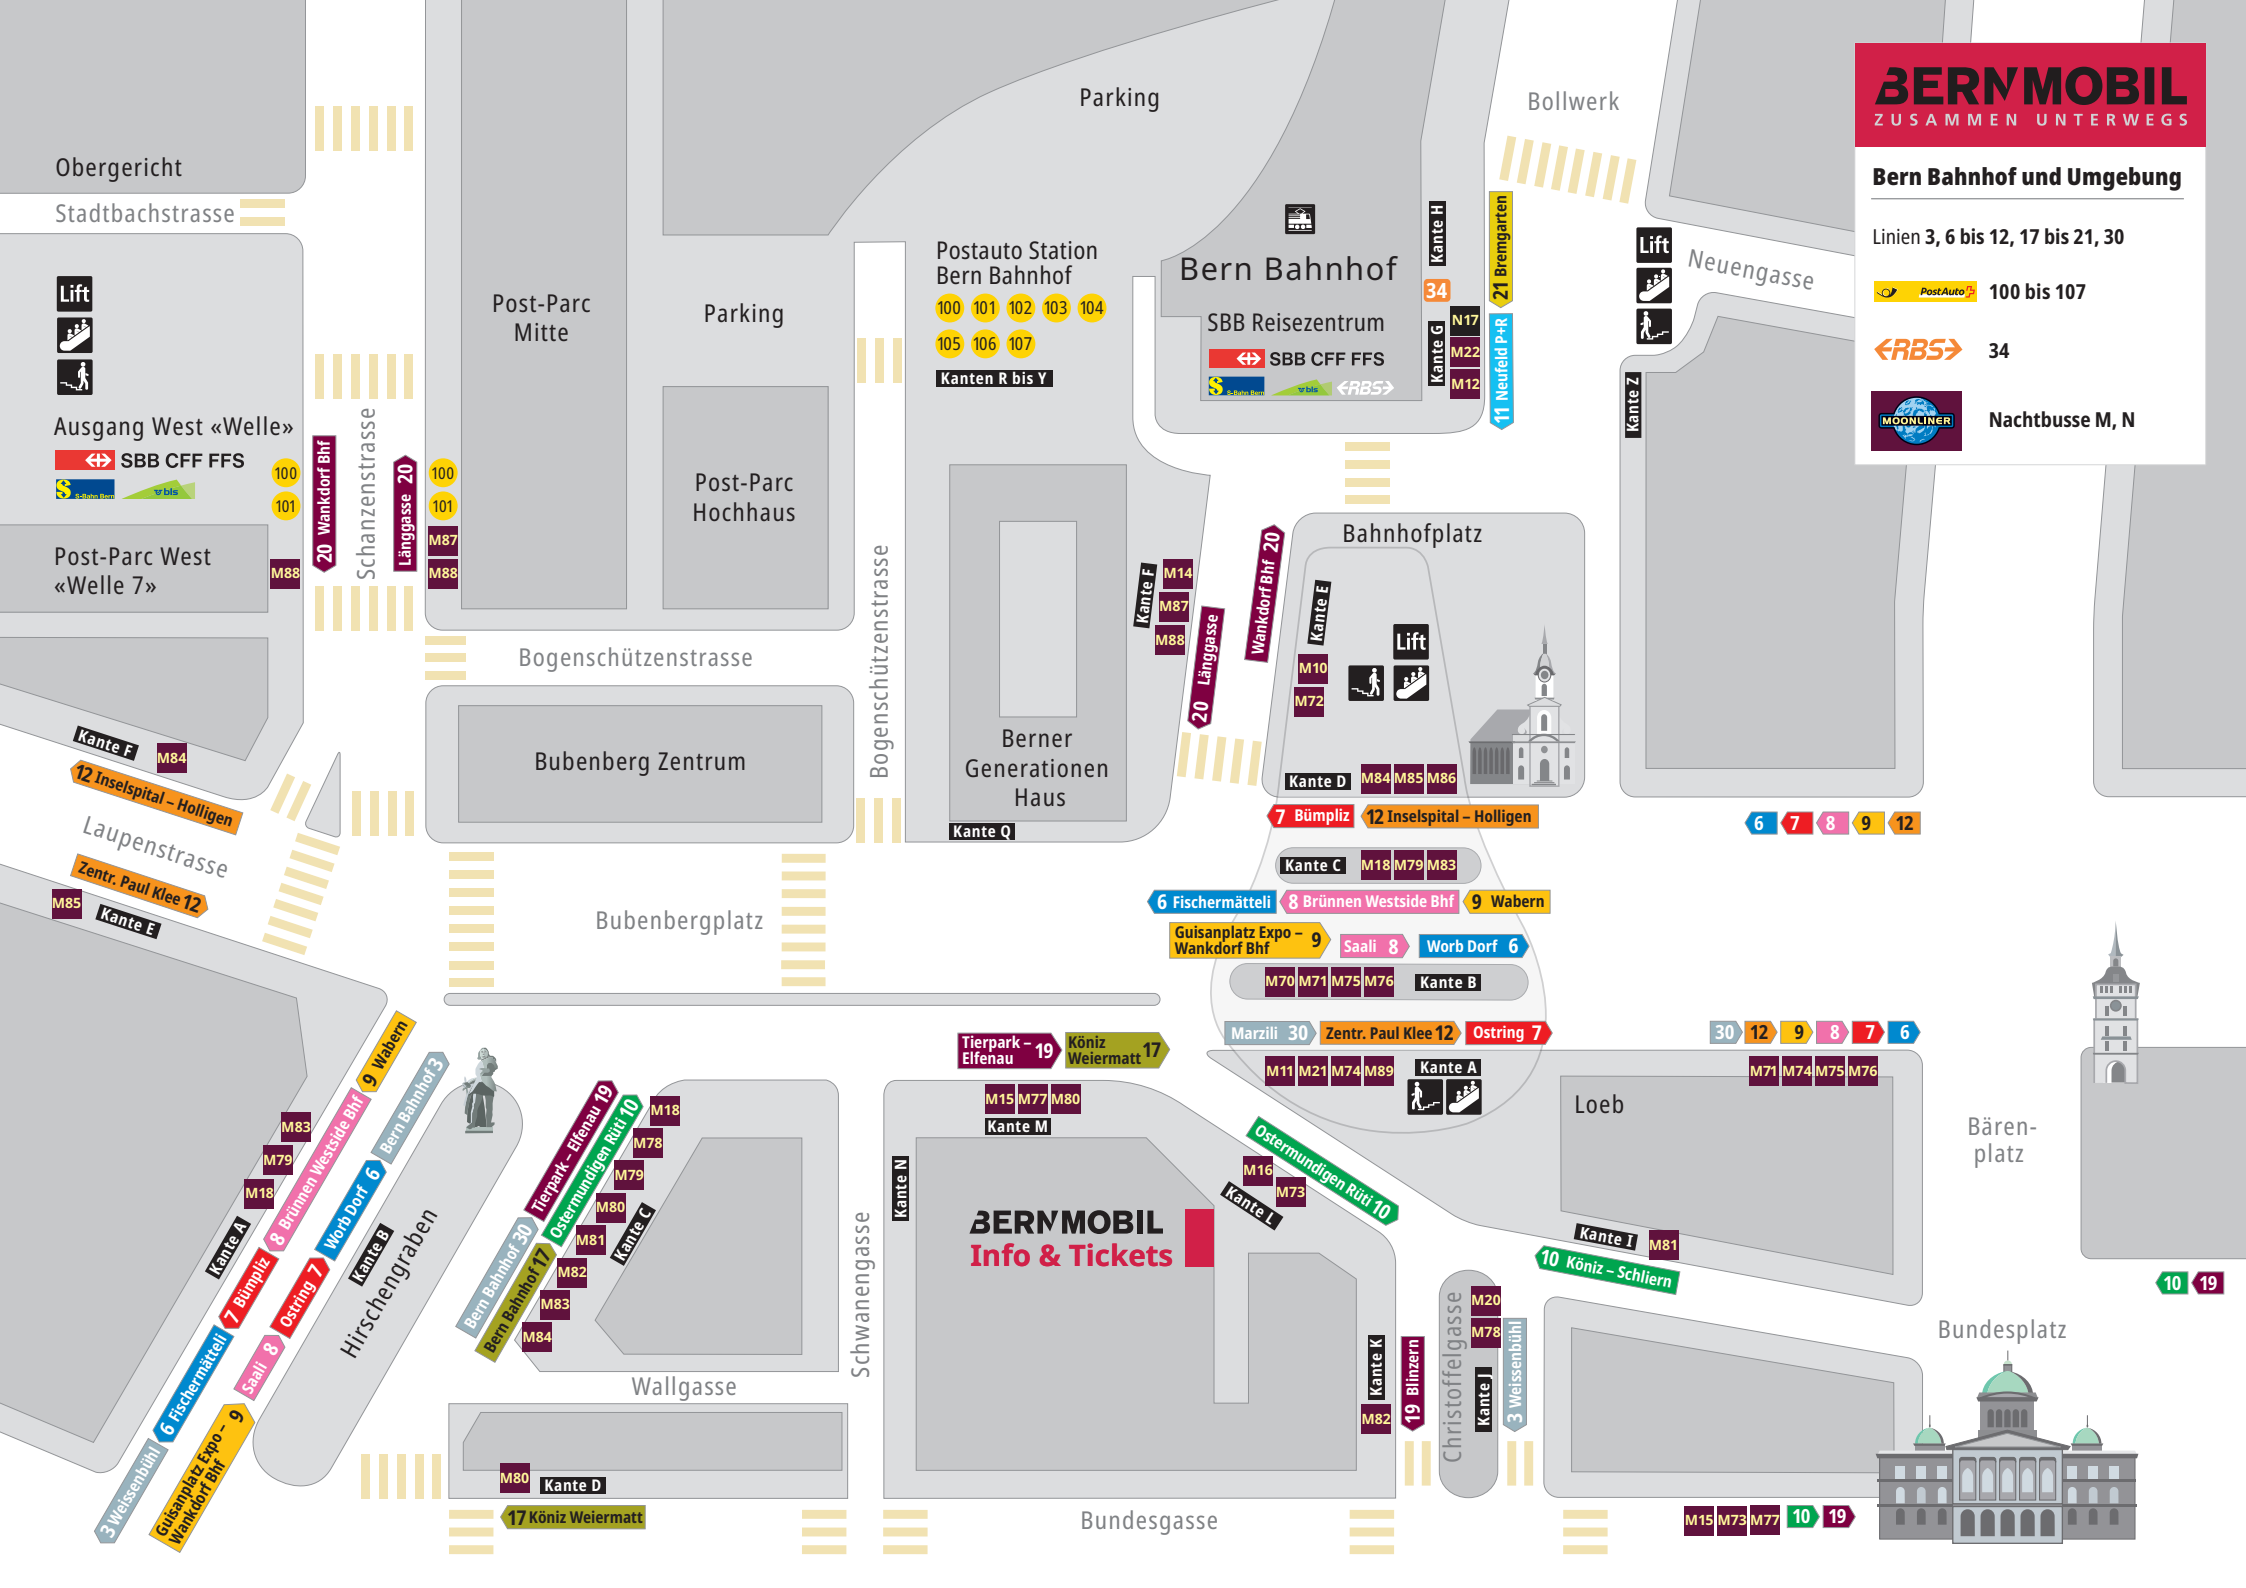

**Bern Bahnhof und Umgebung**

Linien 3, 6 bis 12, 17 bis 21, 30

PostAuto 100 bis 107

RBS 34

Nachtbusse M, N

Obergericht

Stadtachstrasse

Ausgang West «Welle»

SBB CFF FFS

Post-Parc West «Welle 7»

Kante F

12 Inselspital - Holligen

Laupenstrasse

Zentr. Paul Klee 12

Kante E

3 Weissenbühl 9  
 6 Fischermätteli 6  
 7 Büimpliz 7  
 8 Brünnen Westside Bhf 8  
 9 Wabern 9  
 10 Köniz-Weiermatt 10  
 11 Neufeld P+R 11  
 12 Inselspital - Holligen 12  
 13 Worb Dorf 13  
 14 Bern Bahnhof 14  
 15 Wabern 15  
 16 Bern Bahnhof 16  
 17 Köniz-Weiermatt 17  
 18 Worb Dorf 18  
 19 Wabern 19  
 20 Wankdorf Bhf 20  
 21 Neufeld P+R 21

Kante E  
 M10  
 M72

Kante D  
 M84 M85 M86

Kante C  
 M18 M79 M83

6 Fischermätteli 6  
 8 Brünnen Westside Bhf 8  
 9 Wabern 9

Guisanplatz Expo - Wankdorf Bhf 9  
 Saali 8  
 Worb Dorf 6

M70 M71 M75 M76  
 Kante B

Bärenplatz

10 19

Bundesplatz