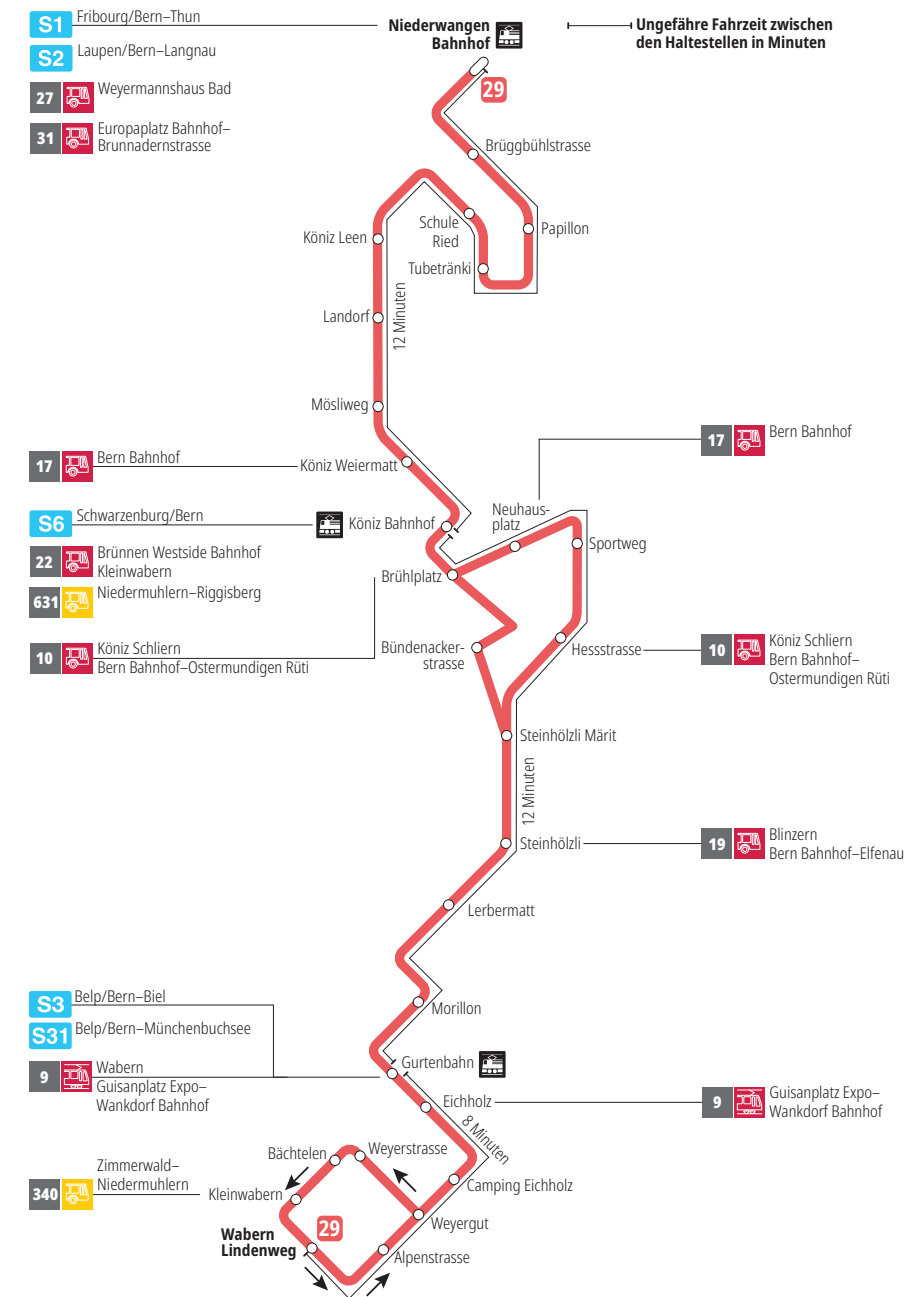

Linie 29

Niederwangen Bahnhof - Wabern Lindenweg
Wabern Lindenweg - Niederwangen Bahnhof

Abfahrten ab Brühlplatz ►►► Niederwangen Bahnhof

Gültig vom 10.12.2023 bis 14.12.2024

	Montag–Freitag	Samstag	Sonn- und Feiertag
5h			
6h	10 25 39 54		
7h	09 24 39 54	11 41	
8h	09 24 39 54	11 41 56	
9h	09 24 39 54	11 26 41 56	
10h	09 24 39 54	11 26 41 56	
11h	09 24 39 54	11 26 41 56	
12h	09 24 39 54	11 26 39 54	
13h	09 24 39 54	09 24 39 54	
14h	09 24 39 54	09 24 39 54	
15h	09 24 39 54	09 24 39 54	
16h	09 24 39 54	09 24 39 54	
17h	09 24 39 54	09 24 39 54	
18h	09 24 39 54	09 26 41 56	
19h	09 24 39 54	11 41	
20h	09 26	11	
21h			
22h			
23h			
0h			

Alles Niederflerbusse (ohne Gewähr) &

Für Anschlüsse und Einhaltung der Abfahrtszeiten besteht keine Gewähr.

Feiertage:

1. und 2. Januar, Karfreitag, Ostermontag, Auffahrt, Pfingstmontag, 1. August, 25. und 26. Dezember.

Abfahrten ab Brühlplatz ►►► Niederwangen Bahnhof

Gültig vom 10.12.2023 bis 14.12.2024

	Montag–Freitag	Samstag	Sonn- und Feiertag
5h			
6h			
7h			
8h			41
9h			11 41
10h			11 41
11h			10 40
12h			10 40
13h			10 40
14h			10 40
15h			10 40
16h			10 40
17h			10 40
18h			10 40
19h			10 42
20h	42	42	12 42
21h	12 42	12 42	12 42
22h	12 42	12 42	12 42
23h			
0h			