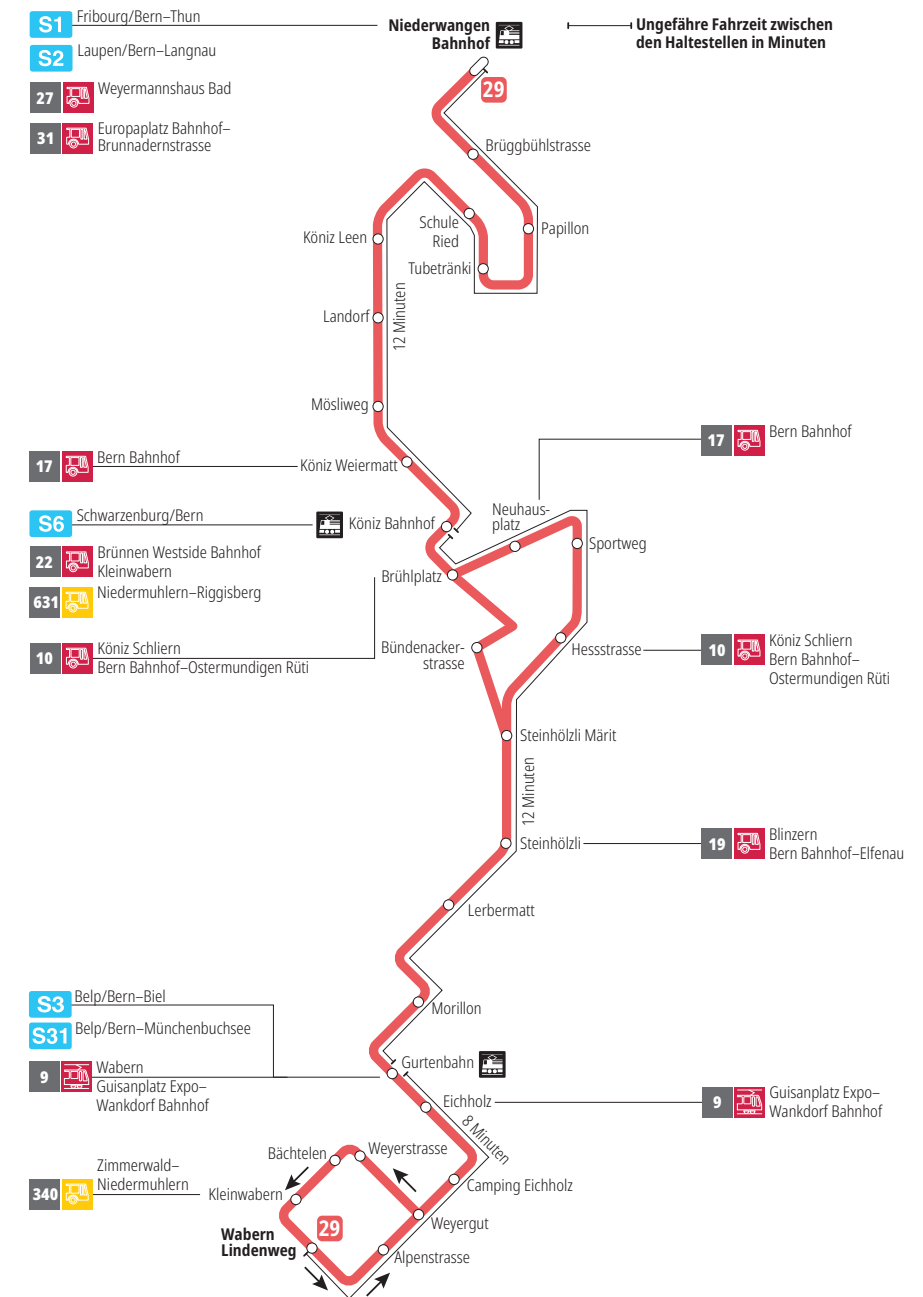

Linie 29

Niederwangen Bahnhof - Wabern Lindenweg
Wabern Lindenweg - Niederwangen Bahnhof

Abfahrten ab Brühlplatz ►►► Niederwangen Bahnhof

Gültig vom 10.12.2023 bis 14.12.2024

	Montag–Freitag	Samstag	Sonn- und Feiertag
5h			
6h	10 25 39 54		
7h	09 24 39 54	11 41	
8h	09 24 39 54	11 41 56	
9h	09 24 39 54	11 26 41 56	
10h	09 24 39 54	11 26 41 56	
11h	09 24 39 54	11 26 41 56	
12h	09 24 39 54	11 26 39 54	
13h	09 24 39 54	09 24 39 54	
14h	09 24 39 54	09 24 39 54	
15h	09 24 39 54	09 24 39 54	
16h	09 24 39 54	09 24 39 54	
17h	09 24 39 54	09 24 39 54	
18h	09 24 39 54	09 26 41 56	
19h	09 24 39 54	11 41	
20h	09 26	11	
21h			
22h			
23h			
0h			

Alles Niederflerbusse (ohne Gewähr) &

Für Anschlüsse und Einhaltung der Abfahrtszeiten besteht keine Gewähr.

Feiertage:

1. und 2. Januar, Karfreitag, Ostermontag, Auffahrt, Pfingstmontag, 1. August, 25. und 26. Dezember.

Aktuelle Infos zur Haltestelle und Verkehrsmeldungen
QR-Code scannen und Ihre nächsten Abfahrten in Echtzeit sehen

➡ öV Plus App: Fahrplan und Tickets schweizweit

✕ twitter.com/bernmobil

Infos zur Mobilität in Stadt und Region Bern

Abfahrten ab Brühlplatz ►►► Niederwangen Bahnhof

Gültig vom 10.12.2023 bis 14.12.2024

	Montag–Freitag	Samstag	Sonn- und Feiertag
5h			
6h			
7h			
8h			41
9h			11 41
10h			11 41
11h			10 40
12h			10 40
13h			10 40
14h			10 40
15h			10 40
16h			10 40
17h			10 40
18h			10 40
19h			10 42
20h	42	42	12 42
21h	12 42	12 42	12 42
22h	12 42	12 42	12 42
23h			
0h			