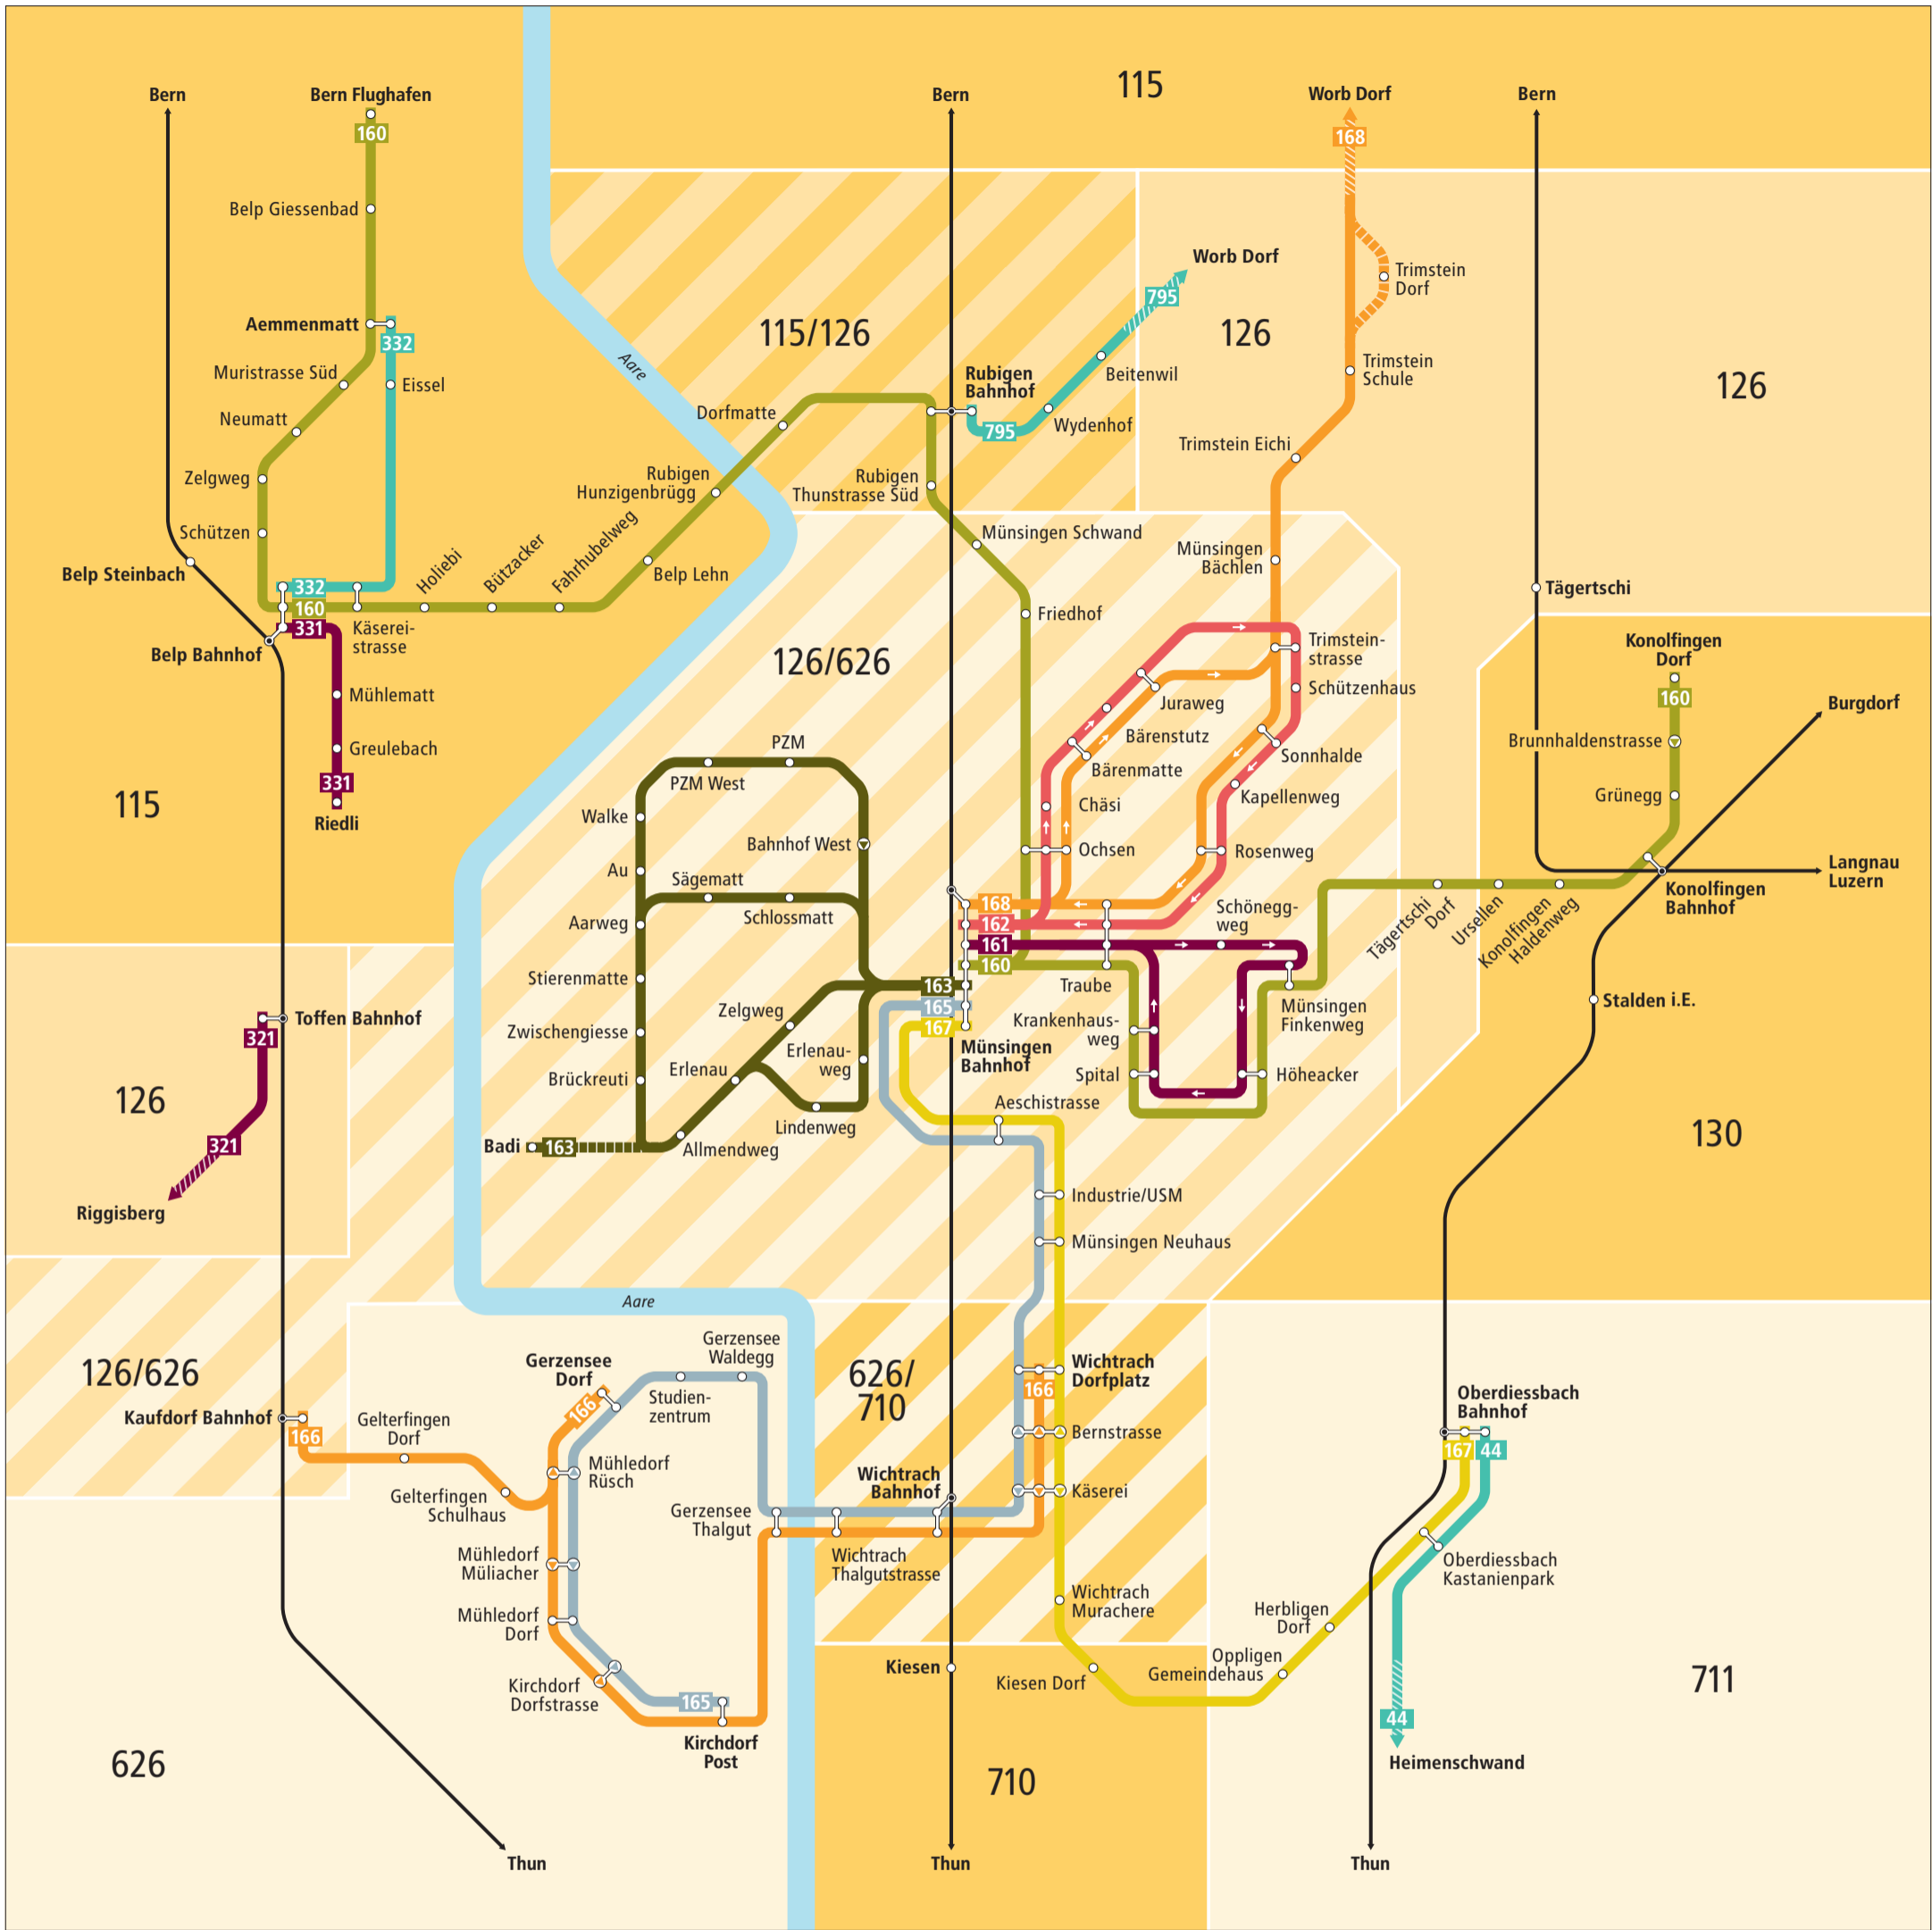

Linienetz Belp–Münsingen–Konolfingen

Zeichenerklärung

- regelmässig verkehrende Buslinie
- zeitweise verkehrende Buslinie
- Bus fährt in angegebener Richtung
- Bus hält nur in angegebener Richtung
- Richtungsanzeige. Liniende liegt ausserhalb des Plans. Infos zu den Tarifzonen entnehmen Sie dem Libero-Zonenplan.
- Bahnstrecke

Informationen zu den Tarifzonen

- 115 Tarifzonen LIBERO
- Überschneidung von zwei Tarifzonen

Kundeninformationen

BERNMOBIL Info & Tickets
 Bubenbergplatz 5
 3011 Bern
 Telefon 031 321 88 44
 kundendienst@bernmobil.ch
 www.bernmobil.ch