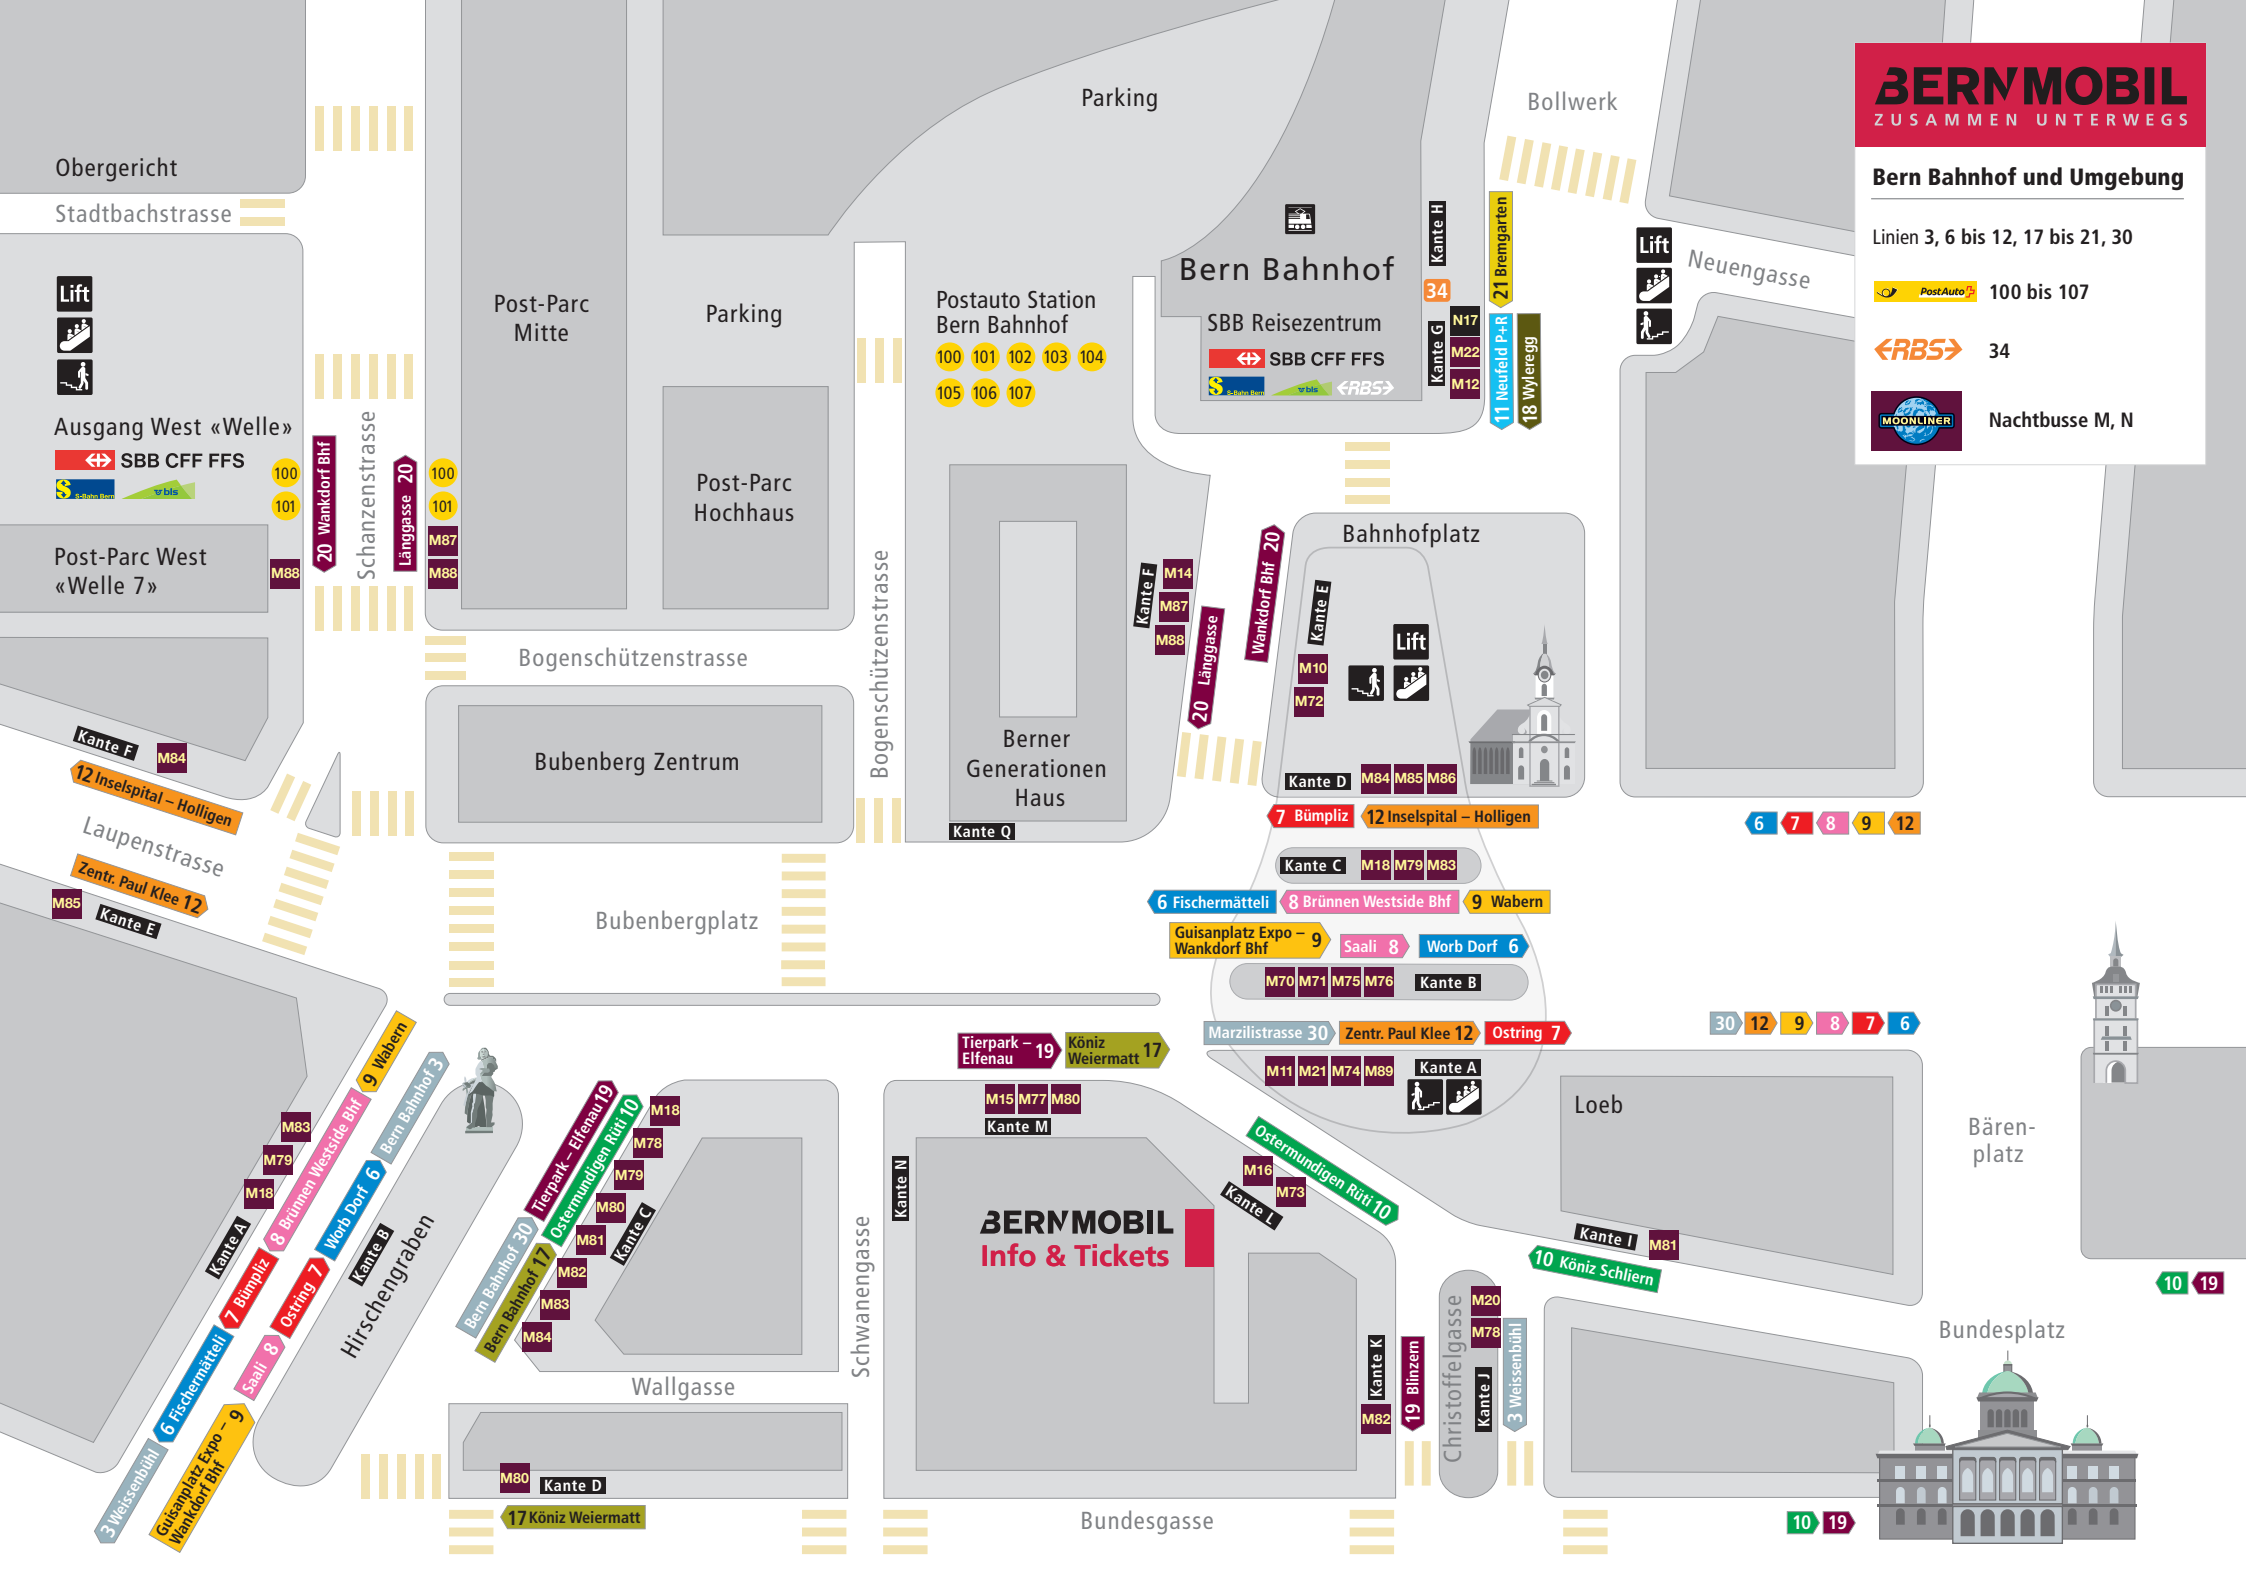

Bern Bahnhof und Umgebung

Linien 3, 6 bis 12, 17 bis 21, 30

PostAuto 100 bis 107

RBS 34

Moonliner Nachtbusse M, N

Obergericht

Stadtbachstrasse

Ausgang West «Welle»

SBB CFF FFS

Post-Parc West «Welle 7»

Kante F M84
12 Inselspital – Holligen
Laupenstrasse
Zentr. Paul Klee 12

M85 Kante E

3 Weissenbühl
6 Fischermätteli
7 Bümppliz
8 Brünnen Westside Bhf
9 Wabern
Kante A
Kante B
Kante C
Kante D
Kante E
Kante F
Kante G
Kante H
Kante I
Kante J
Kante K
Kante L
Kante M
Kante N

6 Fischermätteli 8 Brünnen Westside Bhf 9 Wabern

Guisanplatz Expo – Wankdorf Bhf 9 Saali 8 Worb Dorf 6

M70 M71 M75 M76 Kante B

Marzilistrasse 30 Zentr. Paul Klee 12 Ostring 7

M11 M21 M74 M89 Kante A

M16 M73

10 Köniz Schlieren

10 19

Bollwerk

Neuengasse

6 7 8 9 12

30 12 9 8 7 6

10 19

Bärenplatz