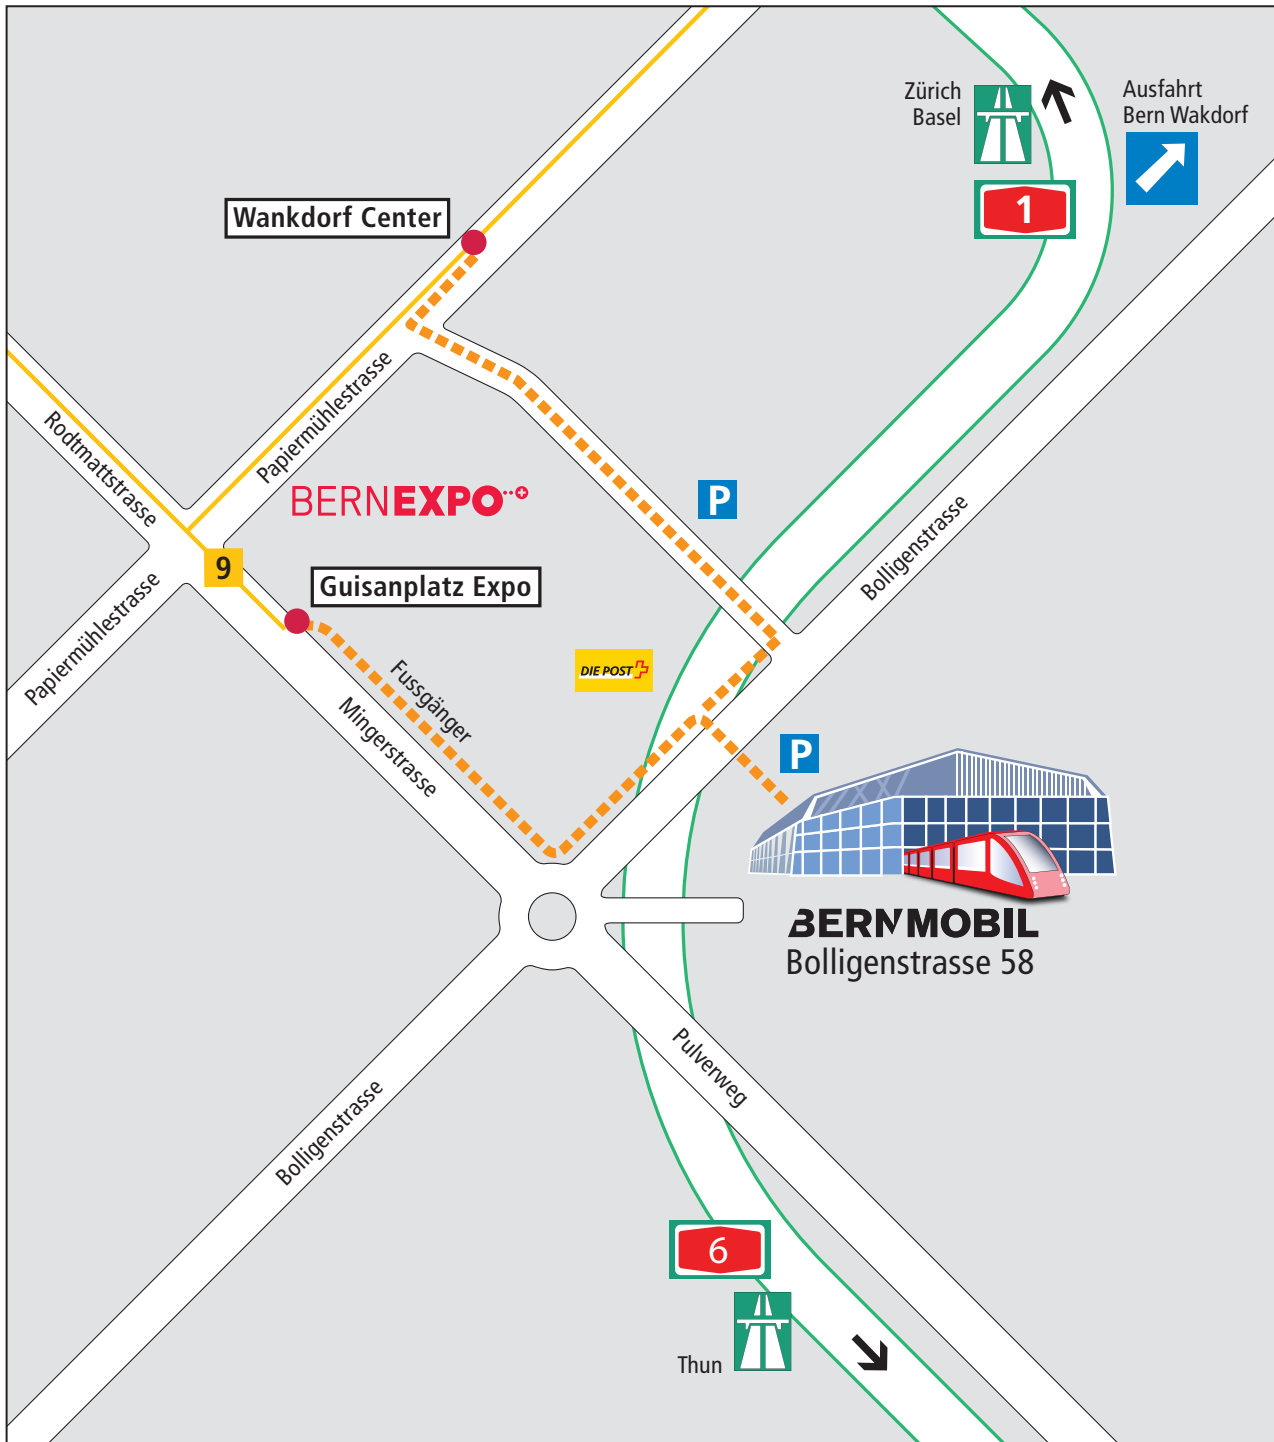

Lageplan

Bolligenstrasse 58

BERNMOBIL
ZUSAMMEN UNTERWEGS

Postadresse und Kontakt

BERNMOBIL

Städtische Verkehrsbetriebe Bern
Eigerplatz 3, Postfach
CH-3000 Bern 14

Telefon +41 (0)31 321 88 88
E-Mail info@bernmobil.ch
bernmobil.ch