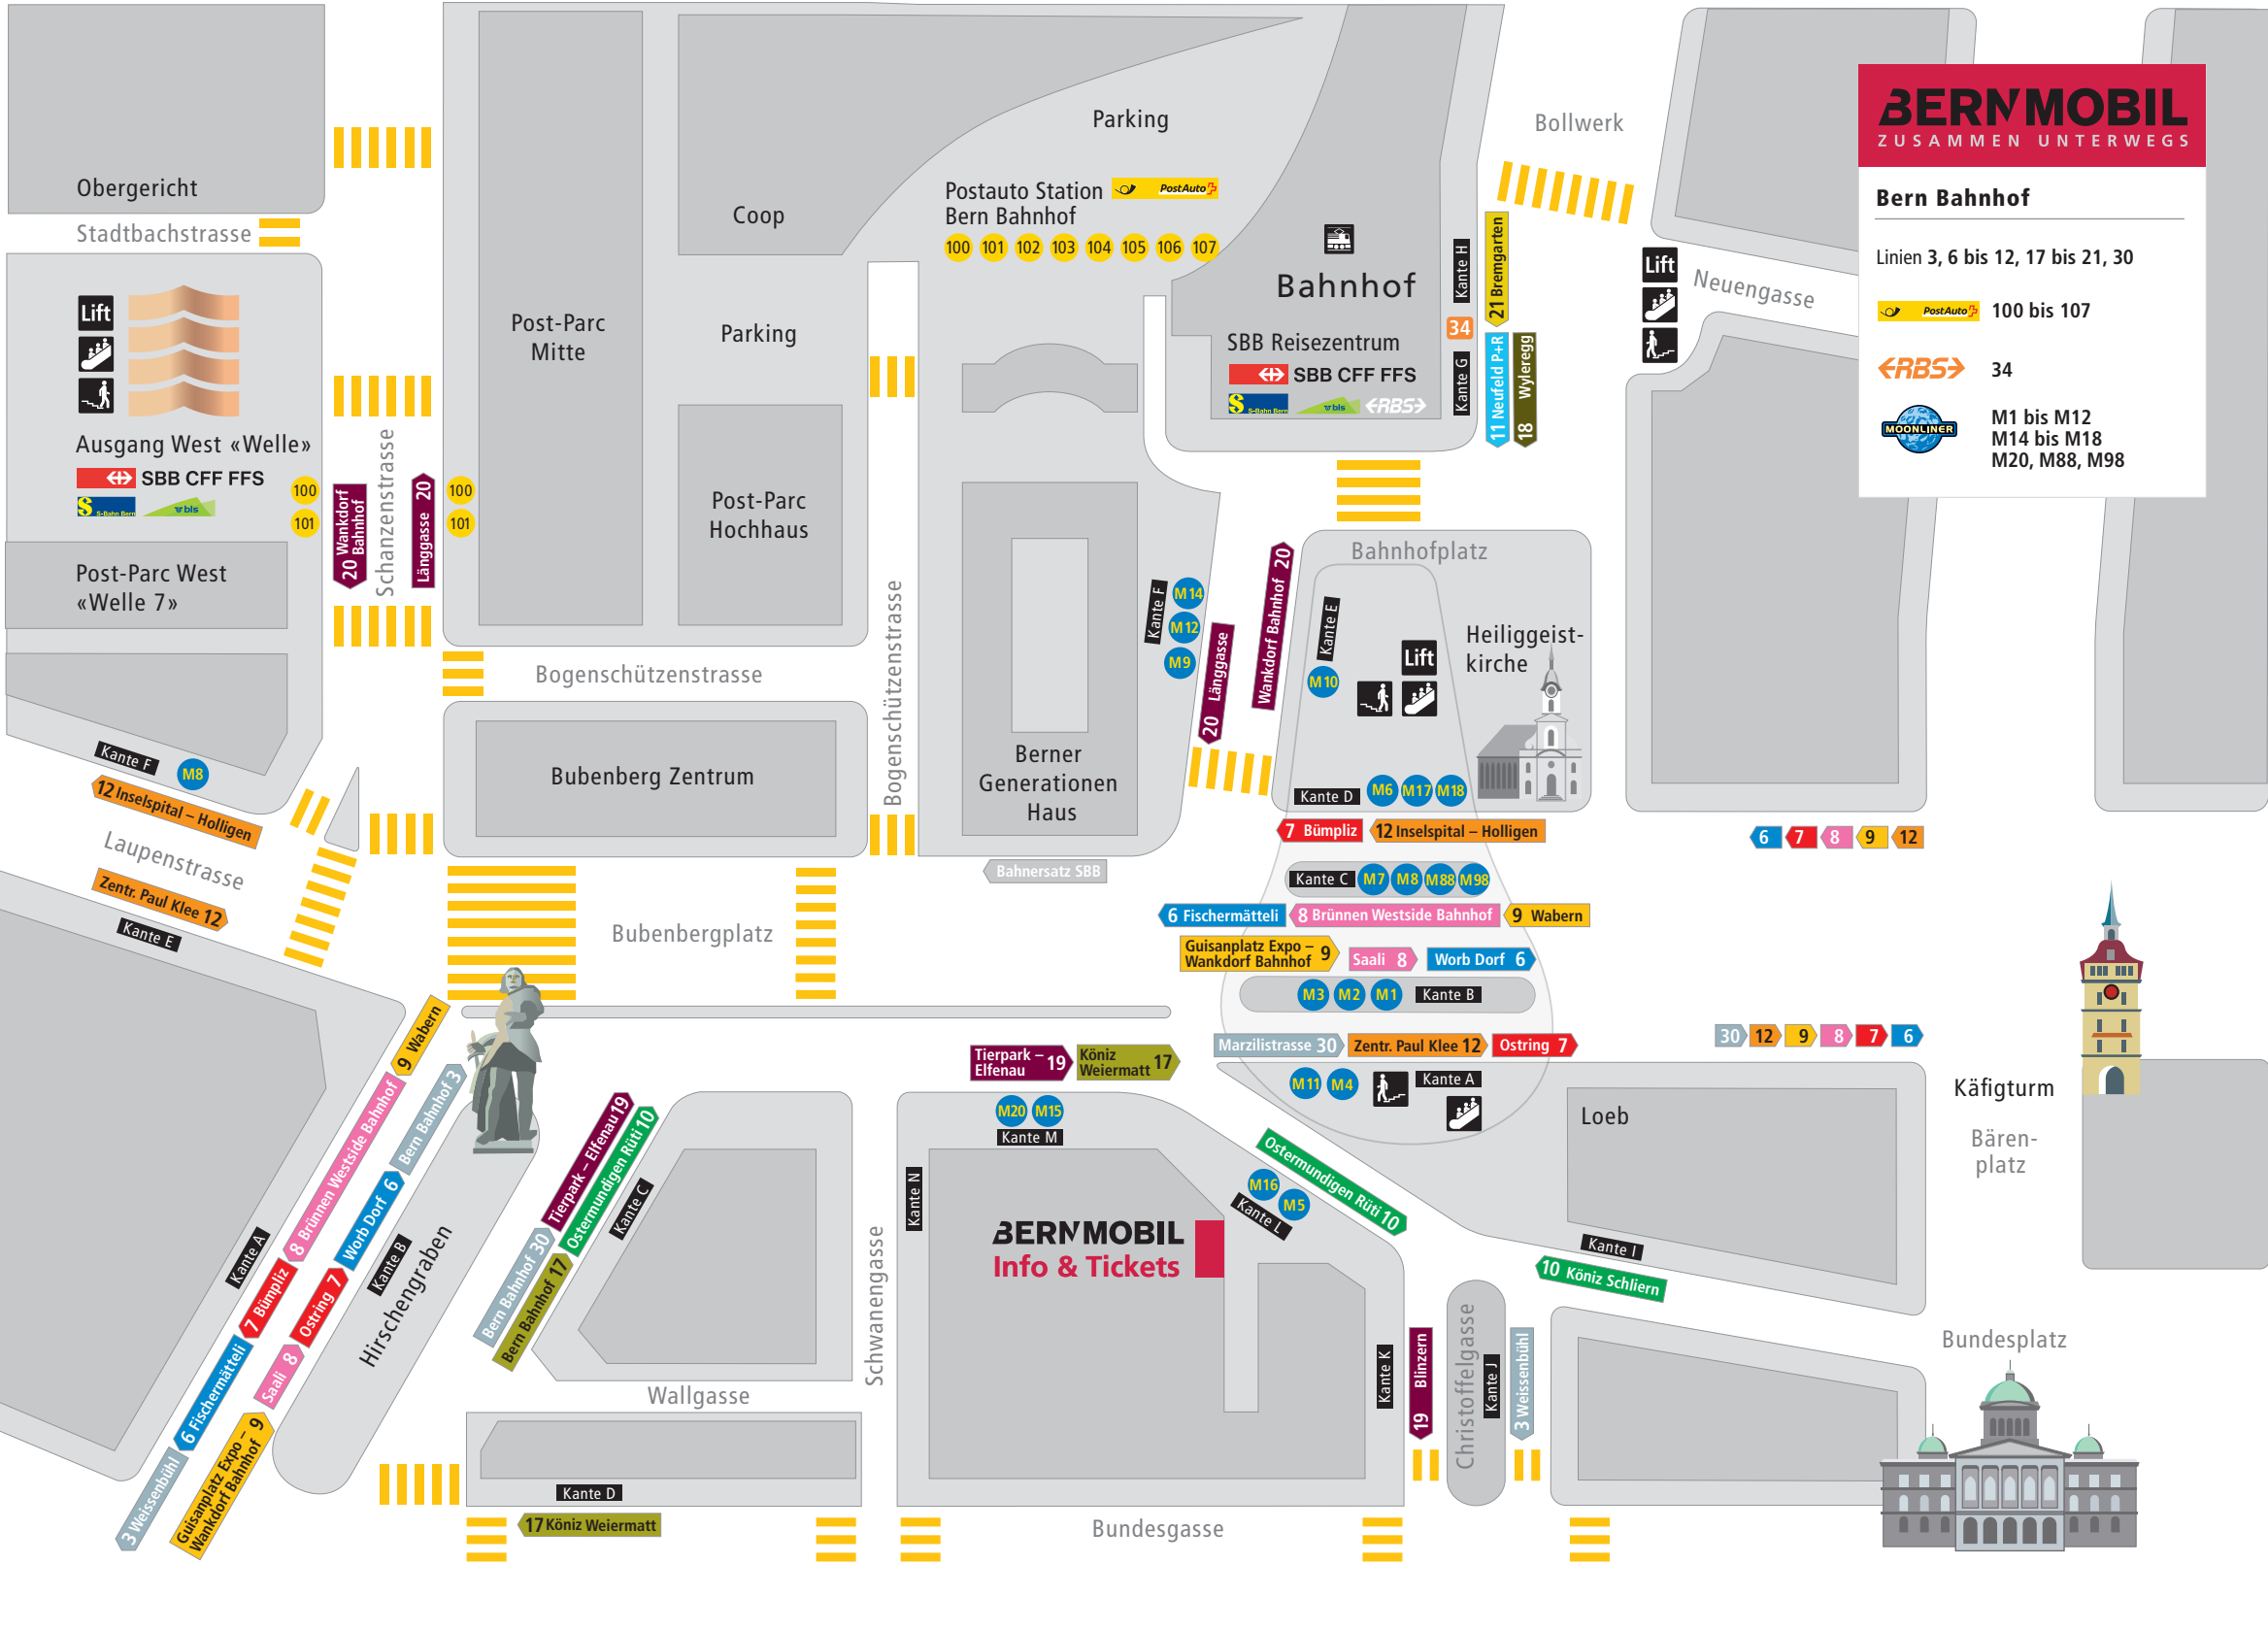

Bern Bahnhof

Linien 3, 6 bis 12, 17 bis 21, 30

100 bis 107

34

M1 bis M12
M14 bis M18
M20, M88, M98

Obergericht

Stadtbachstrasse

Ausgang West «Welle»

Guisanplatz Expo – Wankdorf Bahnhof 9

Kante A

6 Fischermätteli

Saali 8

7 Bümppliz

Ostwing 7

Worb Dorf 6

Kante B

12 Inselspital – Holligen

Kante C

M7 M8 M88 M98

6 Fischermätteli

8 Brünnen Westside Bahnhof

9 Wabern

M3 M2 M1

Kante B

Guisanplatz Expo – Wankdorf Bahnhof 9

Saali 8

Worb Dorf 6

M11 M4

Kante A

Marzilstrasse 30

Zentr. Paul Klee 12

Ostwing 7