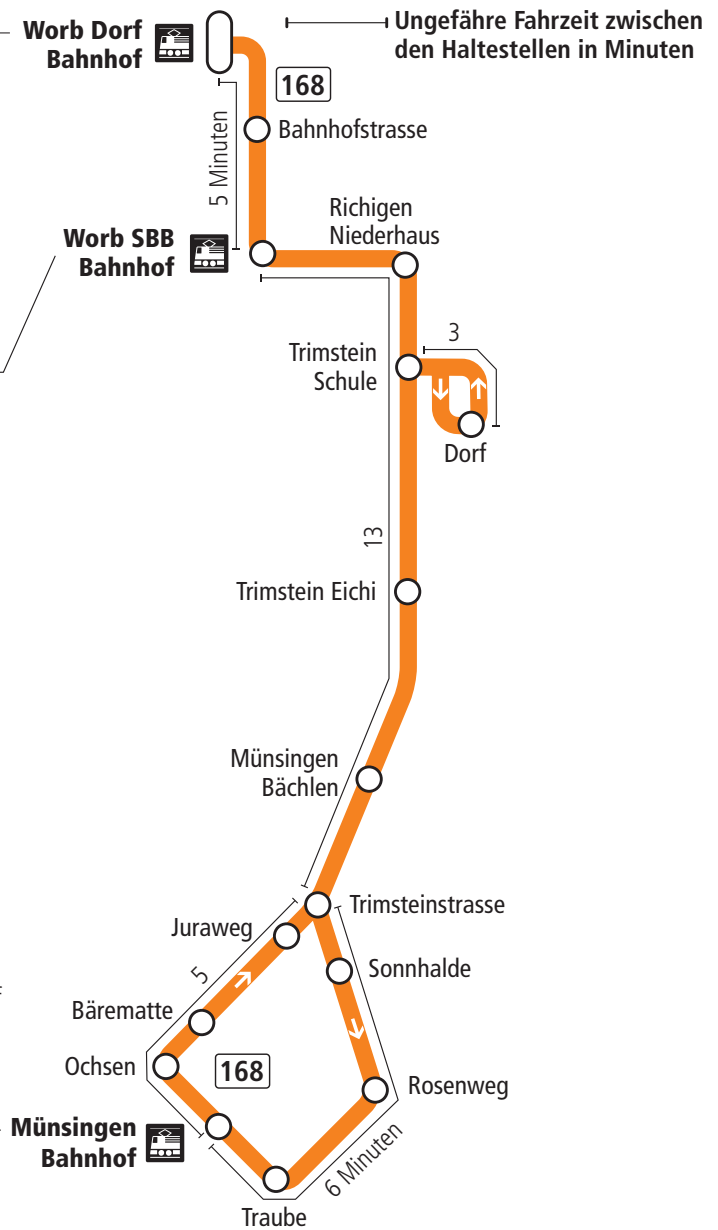

- 6**  Bern Bahnhof–Fischermätteli
- 731**  Walkringen Bahnhof
- 792**  Biglen Bahnhof
- 793**  Grosshöchstetten Bahnhof
- S7**  Bern
- S2**  Laupen/Bern–Langnau

- 160**  Bern Flughafen  
Konolfingen Dorf
- 161**  Spital
- 162**  Sonnhalde
- 163**  Brückreuti
- 165**  Wichtrach–Gerzensee–Kirchdorf
- 167**  Wichtrach–Oppligen–  
Oberdiessbach
- S1**  Fribourg/Bern–Thun

### Aktuelle Infos zur Haltestelle und Verkehrsmeldungen

QR-Code scannen und Ihre nächsten Abfahrten in Echtzeit sehen

 ÖV Plus-App: Fahrplan und Tickets schweizweit

 [twitter.com/bernmobil](https://twitter.com/bernmobil)