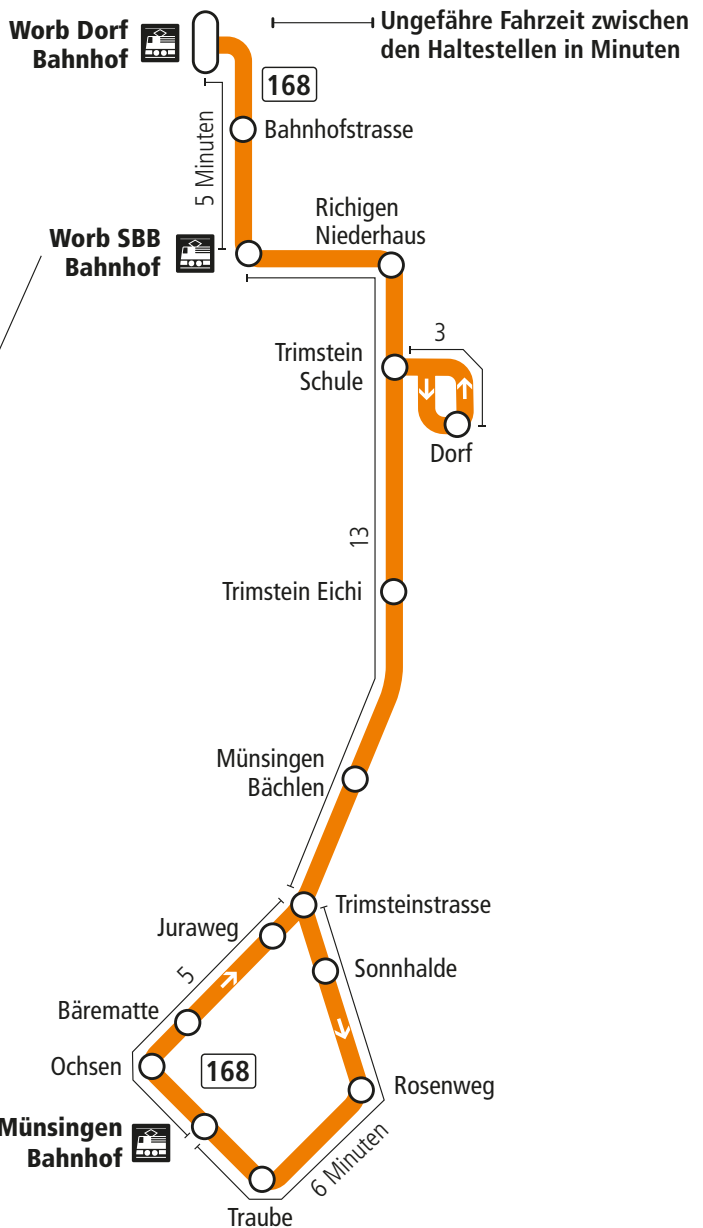

- 6**  Bern Bahnhof–Fischermätteli
- 731**  Walkringen Bahnhof
- 792**  Biglen Bahnhof
- 793**  Grosshöchstetten Bahnhof
- S7**  Bern
- S2**  Laupen/Bern–Langnau

- 160**  Bern Flughafen
Konolfingen Dorf
- 161**  Spital
- 162**  Sonnenhalde
- 163**  Brückreuti
- 165**  Wichtrach–Gerzensee–Kirchdorf
- 167**  Wichtrach–Oppligen–
Oberdiessbach
- S1**  Fribourg/Bern–Thun

Aktuelle Infos zur Haltestelle/Linie

QR-Code scannen und Ihre nächsten Abfahrten in Echtzeit sehen.

 ÖV Plus-App: Fahrplan abfragen und Ticket kaufen

 twitter.com/bernmobil

Infos zur Mobilität in Stadt und Region Bern