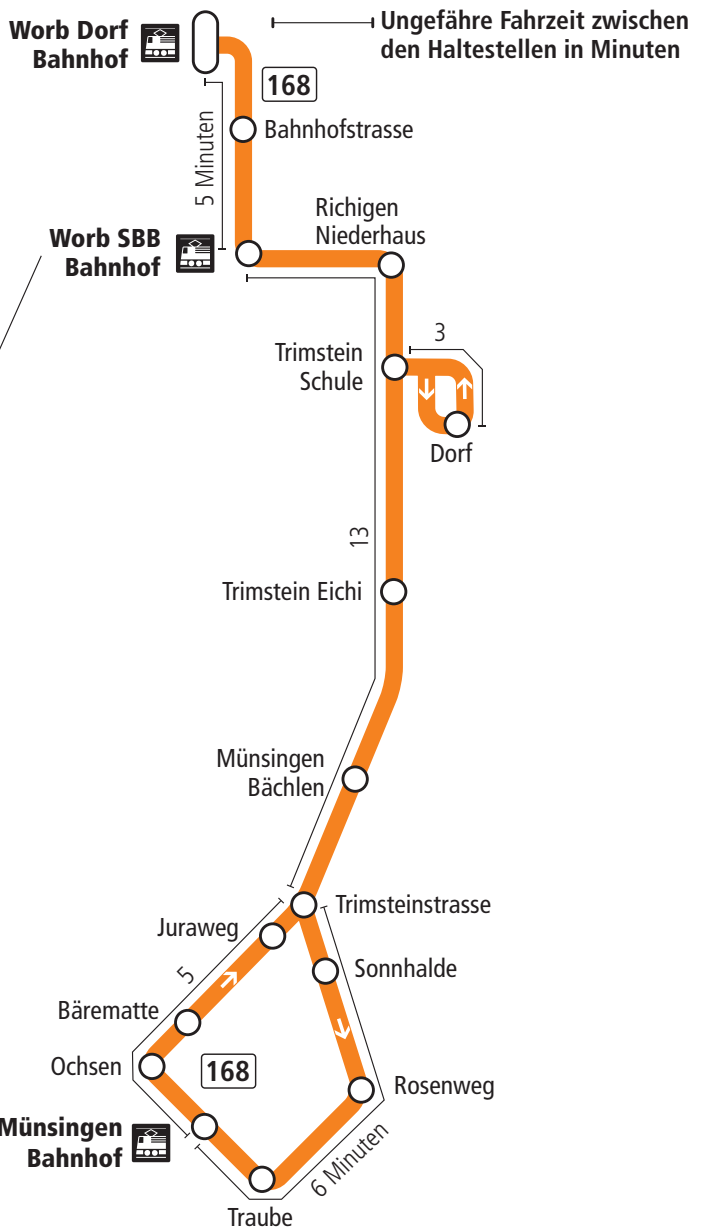

- 6**  Bern Bahnhof–Fischermätteli
- 731**  Walkringen Bahnhof
- 792**  Biglen Bahnhof
- 793**  Grosshöchstetten Bahnhof
- S7**  Bern
- S2**  Laupen/Bern–Langnau

- 160**  Bern Flughafen  
Konolfingen Dorf
- 161**  Spital
- 162**  Sonnhalde
- 163**  Brückreuti
- 165**  Wichtrach–Gerzensee–Kirchdorf
- 167**  Wichtrach–Oppligen–  
Oberdiessbach
- S1**  Fribourg/Bern–Thun

### Aktuelle Infos zur Haltestelle und Verkehrsmeldungen

QR-Code scannen und Ihre nächsten  
Abfahrten in Echtzeit sehen

 ÖV Plus-App: Fahrplan  
und Tickets schweizweit

 [twitter.com/bernmobil](https://twitter.com/bernmobil)