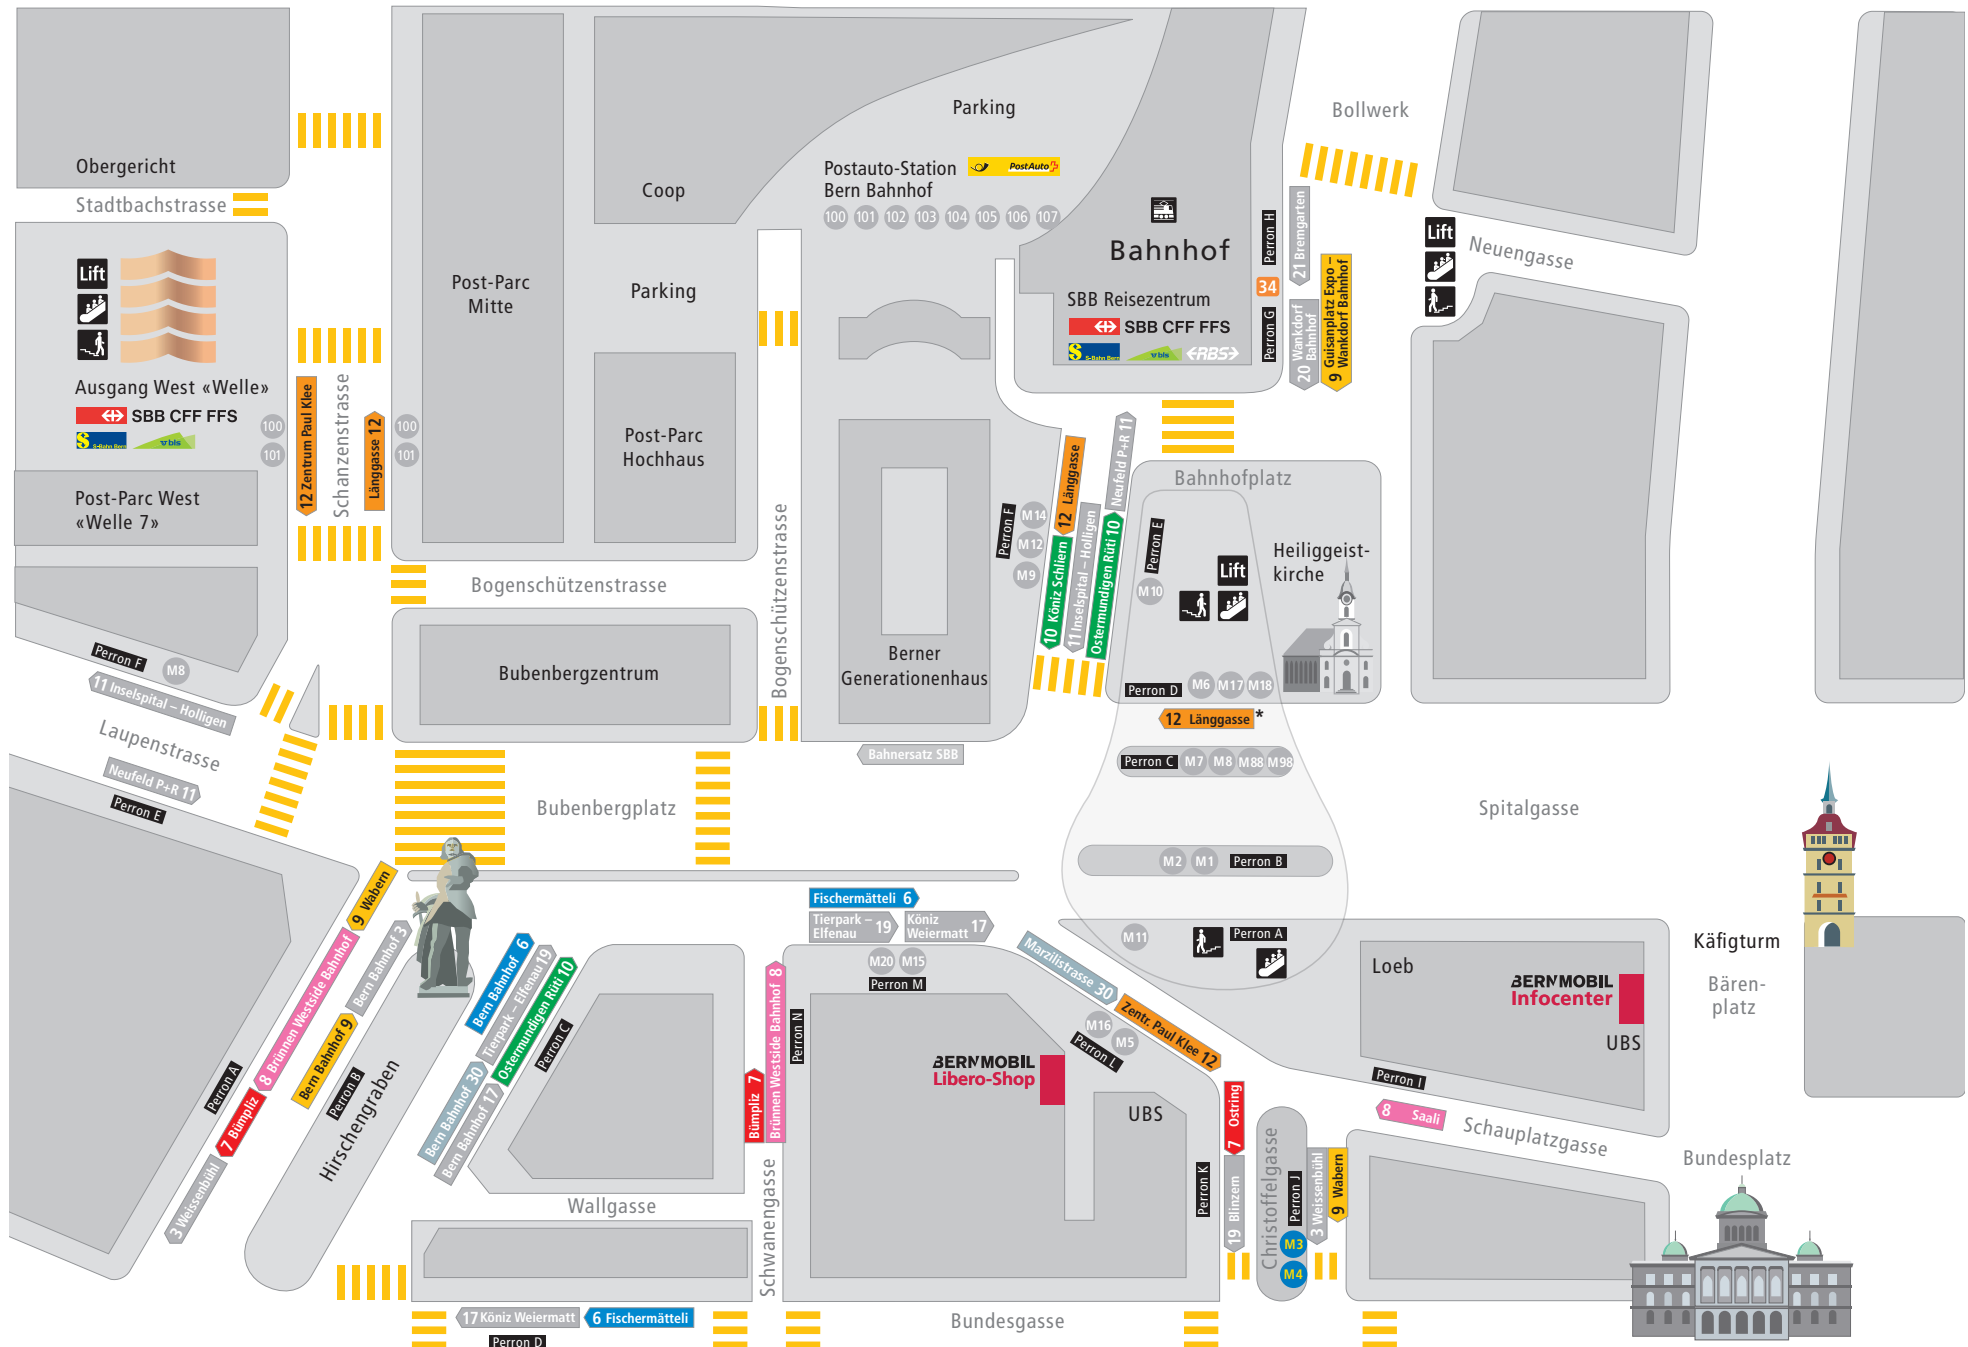

# Gleisersatz Weichendreieck Zytglogge vom 19. September bis 13. Oktober 2019

## Situationsplan Bern Bahnhof

\* Nur für Fahrten zwischen Bern Bahnhof–Länggasse–Bern Bahnhof (Linie 12) ab Perron D.