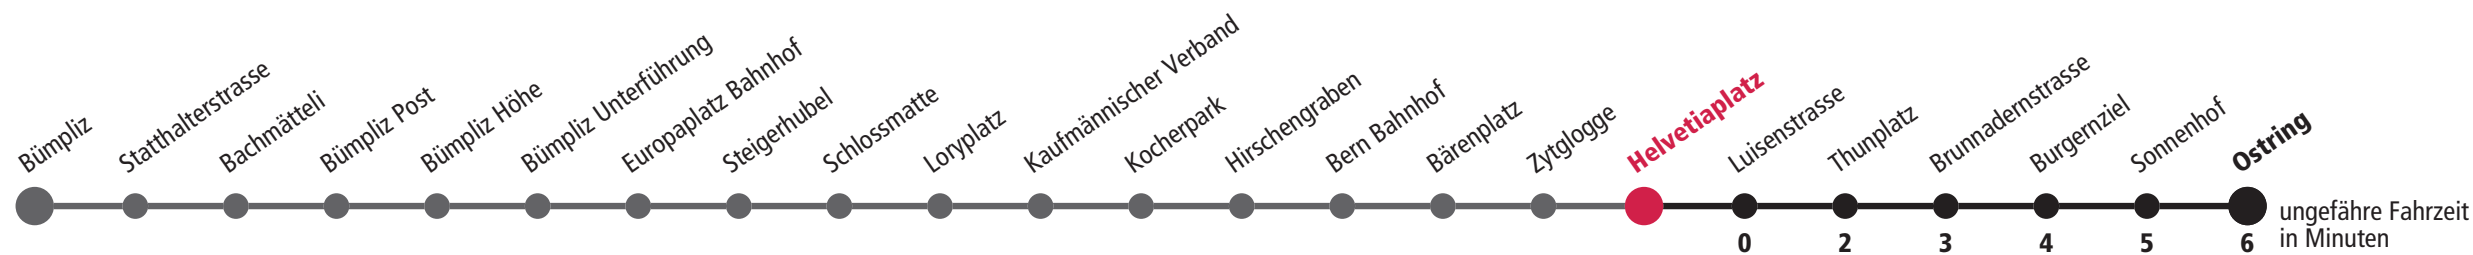

Helvetiaplatz ▶▶▶ Ostring

Gültig vom 11.12.2022 bis 09.12.2023

Feiertage: 1. und 2. Januar, Karfreitag, Ostermontag, Auffahrt, Pfingstmontag, 1. August, 25. und 26. Dezember.

	Montag–Freitag exkl. Ferien										Samstag					Sonn- und Feiertag					Ferienfahrplan Montag–Freitag 27.12.22–6.1.23 / 19.5.23 / 10.7.–11.8.23 / 25.9.–13.10.23																												
5_h	30	41	50	55							30	41	50	55							30	55									30	41	50	55							5_h								
6_h	05	09	19	23	26	34	40	46	52	58	09	19	29	39	49	56							07	22	37	52									09	19	26	34	41	46	49	57					6_h		
7_h	04	10	16	22	28	34	40	46	52	58	04	11	19	26	34	41	49	56							07	22	37	52									04	12	19	27	34	42	49	57					7_h
8_h	04	10	16	22	28	34	42	49	57		04	11	19	26	34	41	49	53	56						07	22	37	45	50								04	12	19	27	34	42	49	57					8_h
9_h	04	12	19	27	34	42	49	57			04	11	19	27	34	42	49	57						00	10	20	30	40	50							04	12	19	27	34	42	49	57					9_h	
10_h	04	12	19	27	34	42	49	57			04	12	19	27	34	42	49	57					00	10	20	30	40	50							04	12	19	27	34	42	49	57					10_h		
11_h	04	12	19	27	34	42	49	57			04	12	19	27	34	42	49	57					00	10	20	30	40	50							04	12	19	27	34	42	49	57					11_h		
12_h	04	12	19	27	34	42	49	57			04	12	19	27	34	42	49	57					00	10	20	30	40	50							04	12	19	27	34	42	49	57					12_h		
13_h	04	12	19	27	34	42	49	57			04	12	19	27	35	42	50	57					00	10	20	30	40	50							04	12	19	27	34	42	49	57					13_h		
14_h	04	12	19	27	34	42	49	57			05	12	20	27	35	42	50	57					00	10	20	30	40	50							04	12	19	27	34	42	49	57					14_h		
15_h	04	12	19	27	34	42	49	57			05	12	20	27	35	42	50	57					00	10	20	30	40	50							04	12	19	27	34	42	49	57					15_h		
16_h	03	10	16	22	28	34	40	46	52	58	05	12	20	27	35	42	50	57					00	10	20	30	40	50							04	12	19	27	34	42	49	57					16_h		
17_h	04	10	16	22	28	34	40	46	52	58	05	12	20	27	35	42	51						00	10	20	30	40	50							04	12	19	27	34	42	49	57					17_h		
18_h	04	12	19	27	34	42	49	57			01	11	21	31	40	50							00	10	20	30	40	50							04	12	19	27	34	42	49	57					18_h		
19_h	04	12	20	30	40	50					00	10	20	30	40	50							00	10	20	30	40	50							04	12	20	30	40	50							19_h		
20_h	00	10	20	30	40	50					00	10	20	30	40	50							00	10	20	30	40	50							00	10	20	30	40	50							20_h		
21_h	00	10	20	30	40	52					00	10	20	30	40	52							00	10	20	30	40	52							00	10	20	30	40	52							21_h		
22_h	07	22	37	52							07	22	37	52									07	22	37	52									07	22	37	52									22_h		
23_h	07	22	37	52							07	22	37	52									07	22	37	52									07	22	37	52									23_h		
0_h	07	19_M	22_F	37_F	52_F						07	22	37	52									07	19											07	19_M	22_F	37_F	52_F								0_h		

F Nächte Freitag auf Samstag   M Nächte Montag – Donnerstag

Für Anschlüsse und Einhaltung der Abfahrtszeiten besteht keine Gewähr.

Infos zur Mobilität in der Stadt und Region Bern

Kundendienst-Hotline: 031 321 88 44
Webseite: bernmobil.ch

Persönliche Beratung und Verkauf:
BERNMOBIL Info & Tickets, Bubenbergplatz 5, Bern

Aktuelle Infos zur Haltestelle und Verkehrsmeldungen

QR-Code scannen und Ihre nächsten Abfahrten in Echtzeit sehen

📱 öV Plus App: Fahrplan und Tickets schweizweit

🐦 twitter.com/bernmobil