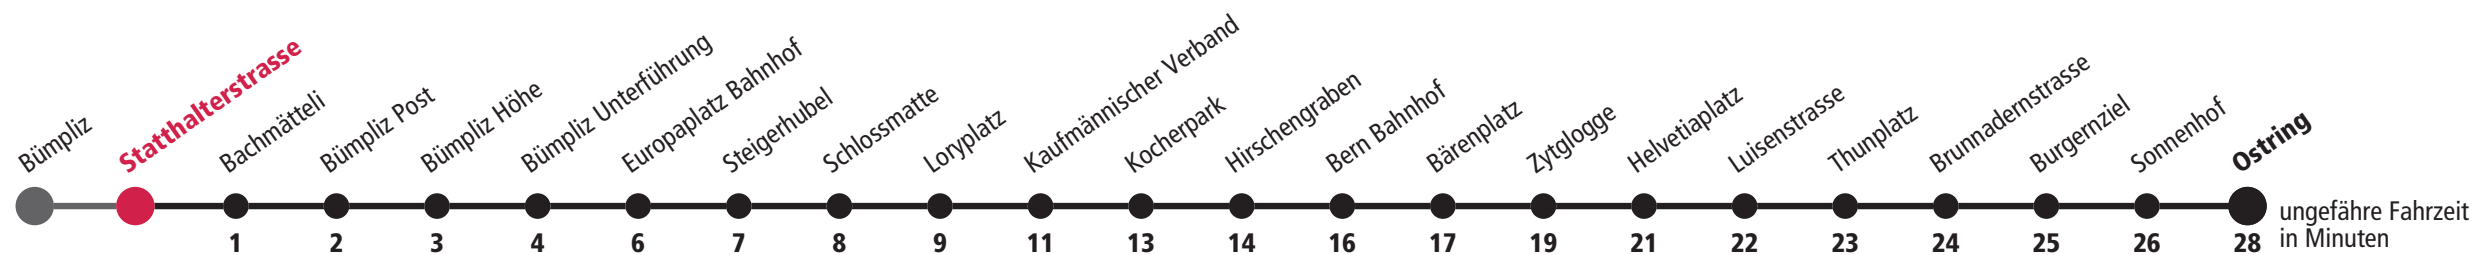

Statthalterstrasse ▶▶▶ Ostring

Gültig vom 11.12.2022 bis 09.12.2023

Feiertage: 1. und 2. Januar, Karfreitag, Ostermontag, Auffahrt, Pfingstmontag, 1. August, 25. und 26. Dezember.

	Montag–Freitag exkl. Ferien										Samstag					Sonn- und Feiertag					Ferienfahrplan Montag–Freitag 27.12.22–6.1.23 / 19.5.23 / 10.7.–11.8.23 / 25.9.–13.10.23													
5_h	35	49	59								35	49	59				35	47					35	49	59				5_h					
6_h	06	14	20	26	32	37	43	49	55		09	19	29	36	44	51	59	02	17	32	47			06	14	21	29	35	43	50	58	6_h		
7_h	01	07	13	19	25	31	37	43	49	55	06	14	21	29	36	44	51	59	02	17	32	47			05	13	20	28	35	43	50	58	7_h	
8_h	01	07	13	20	28	30_▼	35	43	50	58	06	14	21	29	36	44	51	59	02	17	30	40	50			05	13	20	28	35	43	50	58	8_h
9_h	01_▼	05	13	20	28	35	43	50	58		06	13	21	28	36	43	51	58	00	10	20	30	40	50		05	13	20	28	35	43	50	58	9_h
10_h	05	13	20	28	35	43	50	58			06	13	21	28	36	43	51	58	00	10	20	30	40	50		05	13	20	28	35	43	50	58	10_h
11_h	05	13	20	28	35	43	50	58			06	13	21	28	36	43	51	58	00	10	19	29	39	49	59	05	13	20	28	35	43	50	58	11_h
12_h	05	13	20	28	35	43	50	58			06	13	21	28	36	43	51	58	09	19	29	39	49	59		05	13	20	28	35	43	50	58	12_h
13_h	05	13	20	28	35	43	50	58			05	13	20	28	35	43	50	58	09	19	29	39	49	59		05	13	20	28	35	43	50	58	13_h
14_h	05	13	20	28	35	43	50	58			05	13	20	28	35	43	50	58	09	19	29	39	49	59		05	13	20	28	35	43	50	58	14_h
15_h	05	13	20	28	35	42	48	54			05	13	20	28	35	43	50	58	09	19	29	39	49	59		05	13	20	28	35	43	50	57	15_h
16_h	00	06	12	18	24	30	36	42	48	54	05	13	20	28	35	43	50	58	09	19	29	39	49	59		05	12	20	27	35	42	50	57	16_h
17_h	00	06	12	18	24	30	36	42	50	57	05	13	20	29	39	49	53_×	59	09	19	29	39	49	59		05	12	20	27	35	42	50	57	17_h
18_h	01_×	05	12	20	27	31_▼	35	43	50	59	09	19	23_×	29	39	49	59	09	19	29	39	50		05	12	20	27	35	43	50	59	18_h		
19_h	09	12_×	19	29	39	43_×	49	59			09	19	29	39	49	59		00	10	20	30	40	50		09	12_×	19	29	39	43_×	49	59	19_h	
20_h	09	19	29	39	49	59					09	19	29	39	49	59		00	10	20	30	40	50		09	19	29	39	49	59		20_h		
21_h	09	19	31	46							09	19	31	46				00	10	20	32	47			09	19	31	46				21_h		
22_h	01	16	32	47							01	16	31	46				02	17	32	47				01	16	32	47				22_h		
23_h	02	17	32	47	57_M						01	16	31	46				02	17	32	47	57			02	17	32	47	57_M			23_h		
0_h	02_F	05_M_×	17_F	20_M_▼	32_F	35_M_×	46_F_▼	52_F_×			01	16	31	45_▼	52_×		05_×	20_×	35_×				02_F	05_M_×	17_F	20_M_×	32_F	35_M_×	46_F_▼	53_F_×	0_h			
1_h	06_F_▼	19_F_×									05_▼	19_×											06_F_×	20_F_×						1_h				

× fährt bis Kaufmännischer Verband   ▼ fährt bis Bern Bahnhof   F Nächte Freitag auf Samstag   M Nächte Montag – Donnerstag   Für Anschlüsse und Einhaltung der Abfahrtszeiten besteht keine Gewähr.

Infos zur Mobilität in der Stadt und Region Bern

Kundendienst-Hotline: 031 321 88 44   Persönliche Beratung und Verkauf:
Webseite: bernmobil.ch   BERNMOBIL Info & Tickets, Bubenbergplatz 5, Bern

Aktuelle Infos zur Haltestelle und Verkehrsmeldungen

QR-Code scannen und Ihre nächsten Abfahrten in Echtzeit sehen
➔ öV Plus App: Fahrplan und Tickets schweizweit
➔ twitter.com/bernmobil