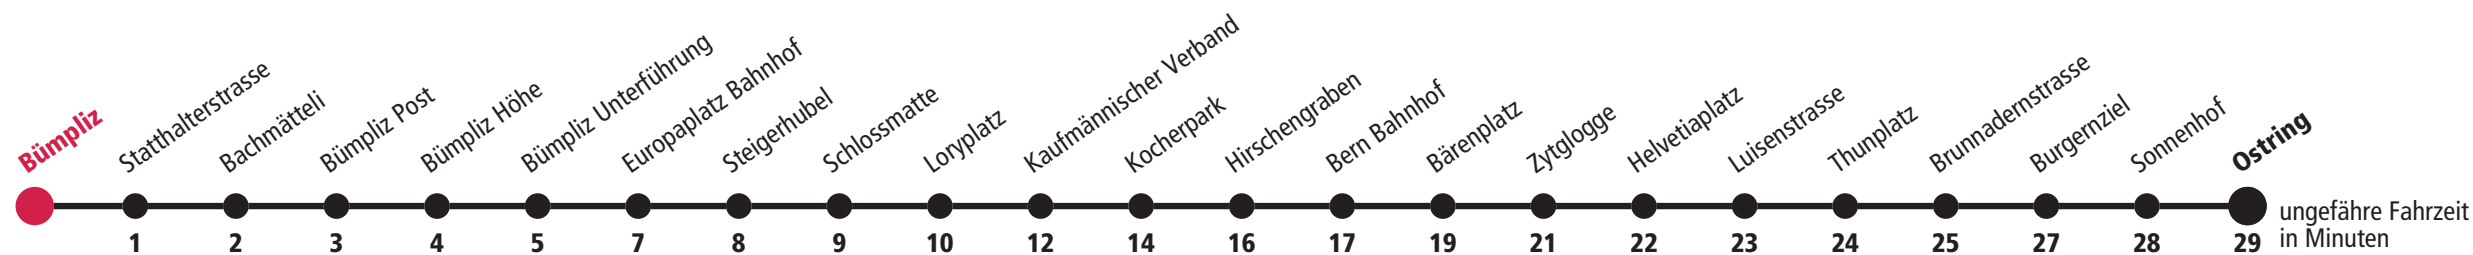

Bümpliz ▶▶▶ Ostring

Gültig vom 11.12.2022 bis 09.12.2023

Feiertage: 1. und 2. Januar, Karfreitag, Ostermontag, Auffahrt, Pfingstmontag, 1. August, 25. und 26. Dezember.

	Montag–Freitag exkl. Ferien										Samstag					Sonn- und Feiertag					Ferienfahrplan Montag–Freitag 27.12.22–6.1.23 / 19.5.23 / 10.7.–11.8.23 / 25.9.–13.10.23													
5_h	33	47	57								33	47	57				33	45					33	47	57				5_h					
6_h	05	12	18	24	30	35	41	47	53	59	07	17	27	35	42	50	57	00	15	30	45				05	12	20	27	34	41	49	56	6_h	
7_h	05	11	17	23	29	35	41	47	53	59	05	12	20	27	35	42	50	57	00	15	30	45				04	11	19	26	34	41	49	56	7_h
8_h	05	11	19	26	29_▼	34	41	49	56		05	12	20	27	35	42	50	57	00	15	28	38	48	58	04	11	19	26	34	41	49	56	8_h	
9_h	00_▼	04	11	19	26	34	41	49	56		04	12	19	27	34	42	49	57	08	18	28	38	48	58	04	11	19	26	34	41	49	56	9_h	
10_h	04	11	19	26	34	41	49	56			04	12	19	27	34	42	49	57	08	18	28	38	48	58	04	11	19	26	34	41	49	56	10_h	
11_h	04	11	19	26	34	41	49	56			04	12	19	27	34	42	49	57	08	18	28	38	48	58	04	11	19	26	34	41	49	56	11_h	
12_h	04	11	19	26	34	41	49	56			04	12	19	27	34	42	49	57	08	18	28	38	48	58	04	11	19	26	34	41	49	56	12_h	
13_h	04	11	19	26	34	41	49	56			04	12	19	27	34	42	49	57	08	18	28	38	48	58	04	11	19	26	34	41	49	56	13_h	
14_h	04	11	19	26	34	41	49	56			04	12	19	27	34	42	49	57	08	18	28	38	48	58	04	11	19	26	34	41	49	56	14_h	
15_h	04	11	19	26	34	40	47	53	59		04	12	19	27	34	42	49	57	08	18	28	38	48	58	04	11	19	26	34	41	49	56	15_h	
16_h	05	11	17	23	29	35	41	47	53	59	04	12	19	27	34	42	49	57	08	18	28	38	48	58	04	11	19	26	34	41	49	56	16_h	
17_h	05	11	17	23	29	35	41	49	56		04	12	19	28	38	48	52_x	58	08	18	28	38	48	58	04	11	19	26	34	41	49	56	17_h	
18_h	00_x	04	11	19	26	29_▼	34	41	49	57	08	18	22_x	28	38	48	58	08	18	28	38	48	58	04	11	19	26	34	41	49	57	18_h		
19_h	07	11_x	17	27	37	42_x	48	58			08	18	28	38	48	58		08	18	28	38	48	58	07	11_x	17	27	37	42_x	48	58	19_h		
20_h	08	18	28	38	48	58					08	18	28	38	48	58		08	18	28	38	49	59	08	18	28	38	48	58	20_h				
21_h	08	18	30	45							08	18	30	45				09	19	31	46			08	18	30	45				21_h			
22_h	00	15	30	45							00	15	30	45				01	16	31	46			00	15	30	45				22_h			
23_h	00	15	30	45	56_M						00	15	30	45				01	16	31	46	56		00	15	30	45	56_M			23_h			
0_h	00_F	03_x^M	15_F	18_▼^M	30_F	33_x^M	44_▼^F	51_x^F			00	15	30	44_▼	51_x		03_x	18_x	33_x				00_F	03_x^M	15_F	18_x^M	30_F	33_x^M	44_▼^F	51_x^F	0_h			
1_h	04_▼^F	18_x^F									04_▼	18_x											04_x^F	18_x^F						1_h				

✕ fährt bis Kaufmännischer Verband
▼ fährt bis Bern Bahnhof
F Nächte Freitag auf Samstag
M Nächte Montag – Donnerstag
Für Anschlüsse und Einhaltung der Abfahrtszeiten besteht keine Gewähr.

Infos zur Mobilität in der Stadt und Region Bern

Kundendienst-Hotline: 031 321 88 44
Webseite: bernmobil.ch
Persönliche Beratung und Verkauf:
BERNMOBIL Info & Tickets, Bubenbergrplatz 5, Bern

Aktuelle Infos zur Haltestelle und Verkehrsmeldungen

QR-Code scannen und Ihre nächsten Abfahrten in Echtzeit sehen
➔ öV Plus App: Fahrplan und Tickets schweizweit
➔ twitter.com/bernmobil