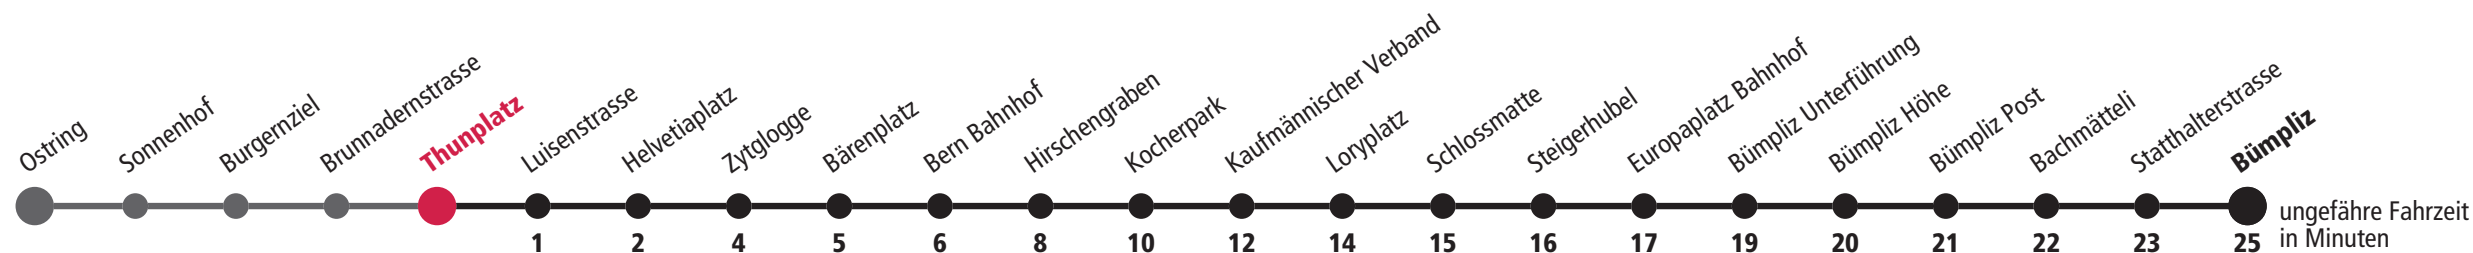

Thunplatz ▶▶▶ Bümpliz

Gültig vom 11.12.2022 bis 09.12.2023

Feiertage: 1. und 2. Januar, Karfreitag, Ostermontag, Auffahrt, Pfingstmontag, 1. August, 25. und 26. Dezember.

	Montag–Freitag exkl. Ferien										Samstag					Sonn- und Feiertag					Ferienfahrplan Montag–Freitag 27.12.22–6.1.23 / 19.5.23 / 10.7.–11.8.23 / 25.9.–13.10.23														
5_h	43	55									44	56				44						43	55					5_h							
6_h	05	15	21	27	33	39	45	51	57		06	16	26	36	46	56		08	23	38	53			05	15	25	33	41	48	56	6_h				
7_h	03	09	15	21	27	33	39	45	51	57	04	11	19	26	34	41	49	56	08	23	38	53			03	11	18	26	33	41	48	56	7_h		
8_h	03	09	15	21	27	33	41	48	56		04	11	19	26	34	41	49	56	08	23	38	51			03	11	18	26	33	41	48	56	8_h		
9_h	03	11	18	26	33	41	48	56			04	11	18	26	33	41	48	56	01	11	21	31	41	51		03	11	18	26	33	41	48	56	9_h	
10_h	03	11	18	26	33	41	48	56			03	11	18	26	33	41	48	56	01	11	21	31	41	51		03	11	18	26	33	41	48	56	10_h	
11_h	03	11	18	26	33	41	48	56			03	11	18	26	33	41	48	56	01	11	21	31	40	50		03	11	18	26	33	41	48	56	11_h	
12_h	03	11	18	26	33	41	48	56			03	11	18	26	33	41	48	56	00	10	20	30	40	50		03	11	18	26	33	41	48	56	12_h	
13_h	03	11	18	26	33	41	48	56			03	11	18	26	33	41	48	55	00	10	20	30	40	50		03	11	18	26	33	41	48	56	13_h	
14_h	03	11	18	26	33	41	48	56			03	10	18	25	33	40	48	55	00	10	20	30	40	50		03	11	18	26	33	41	48	56	14_h	
15_h	03	11	18	26	33	40	48	55			03	10	18	25	33	40	48	55	00	10	20	30	40	50		03	11	18	26	33	40	48	55	15_h	
16_h	03	09	15	21	27	33	39	45	51	57	03	10	18	25	33	40	48	55	00	10	20	30	40	50		03	10	18	25	33	40	48	55	16_h	
17_h	03	09	15	21	27	33	39	45	51	57	03	10	18	25	33	40	44_x	50	00	10	20	30	40	50		03	10	18	25	33	40	48	55	17_h	
18_h	03	10	18	25	33	41	48	51_x	56		00	10	20	30	40	50			00	10	20	30	40	50		03	10	18	25	33	41	48	50_x	56	18_h
19_h	03	11	20	30	40	50					00	10	20	30	40	50			00	11	21	31	41	51		03	11	20	30	40	50		19_h		
20_h	00	10	20	30	40	50					00	10	20	30	40	50			01	11	21	31	41	51		00	10	20	30	40	50		20_h		
21_h	00	10	22	26_x	37	52	56_x				00	10	22	25_x	37	52	55_x		01	11	23	26_x	38	44_v	53	00	10	22	26_x	37	52	56_x	21_h		
22_h	07	22	37	52							07	22	37	52				08	23	38	53				07	22	37	52				22_h			
23_h	07	22	37	52							07	22	37	52				08	23	38	53				07	22	37	52				23_h			
0_h	06_M	07_F	19_x^M	22_F	30_x^M	37_F	52_F				07	22	37	52				06	20_x	31_x					06_M	07_F	19_x^M	22_F	30_x^M	37_F	52_F	0_h			
1_h	04_x^F										04_x														04_x^F							1_h			

× fährt bis Zytglogge   ▼ fährt bis Bern Bahnhof   **F** Nächte Freitag auf Samstag   **M** Nächte Montag – Donnerstag   Für Anschlüsse und Einhaltung der Abfahrtszeiten besteht keine Gewähr.

Infos zur Mobilität in der Stadt und Region Bern

Kundendienst-Hotline: 031 321 88 44   Persönliche Beratung und Verkauf:
Webseite: bernmobil.ch   BERNMOBIL Info & Tickets, Bubenbergplatz 5, Bern

Aktuelle Infos zur Haltestelle und Verkehrsmeldungen

QR-Code scannen und Ihre nächsten Abfahrten in Echtzeit sehen
➔ öV Plus App: Fahrplan und Tickets schweizweit
➔ twitter.com/bernmobil