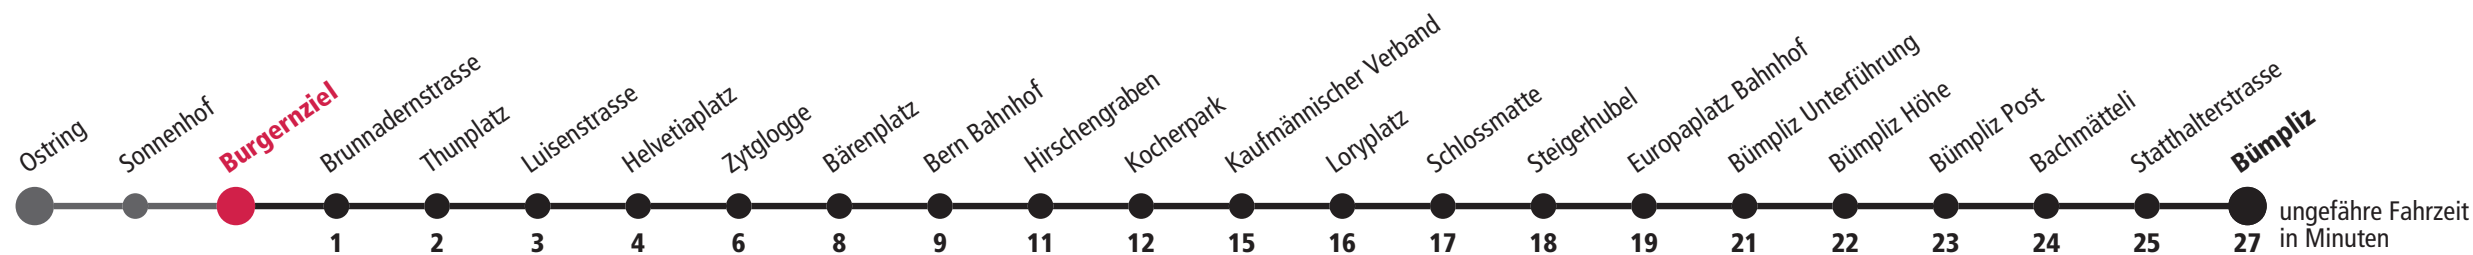

Burgernziel ▶▶▶ Bümpliz

Gültig vom 11.12.2022 bis 09.12.2023

Feiertage: 1. und 2. Januar, Karfreitag, Ostermontag, Auffahrt, Pfingstmontag, 1. August, 25. und 26. Dezember.

	Montag–Freitag exkl. Ferien										Samstag					Sonn- und Feiertag					Ferienfahrplan Montag–Freitag 27.12.22–6.1.23 / 19.5.23 / 10.7.–11.8.23 / 25.9.–13.10.23														
5_h	41	53									41	53				41						41	53					5_h							
6_h	03	13	19	25	31	37	43	49	55		03	13	23	33	43	53		05	20	35	50			03	13	23	31	39	46	54	6_h				
7_h	01	07	13	19	25	31	37	43	49	55	01	09	16	24	31	39	46	54	05	20	35	50			01	08	16	23	31	38	46	53	7_h		
8_h	01	07	13	19	25	31	38	46	53		01	09	16	24	31	39	46	54	05	20	35	48	58		01	08	16	23	31	38	46	53	8_h		
9_h	01	08	16	23	31	38	46	53			01	08	16	23	31	38	46	53	08	18	28	38	48	58		01	08	16	23	31	38	46	53	9_h	
10_h	01	08	16	23	31	38	46	53			01	08	16	23	31	38	46	53	08	18	28	38	48	58		01	08	16	23	31	38	46	53	10_h	
11_h	01	08	16	23	31	38	46	53			01	08	16	23	31	38	46	53	08	18	28	38	48	58		01	08	16	23	31	38	46	53	11_h	
12_h	01	08	16	23	31	38	46	53			01	08	16	23	31	38	46	53	08	18	28	38	48	58		01	08	16	23	31	38	46	53	12_h	
13_h	01	08	16	23	31	38	46	53			01	08	16	23	31	38	46	53	08	18	28	38	48	58		01	08	16	23	31	38	46	53	13_h	
14_h	01	08	16	23	31	38	46	53			00	08	15	23	30	38	45	53	08	18	28	38	48	58		01	08	16	23	31	38	46	53	14_h	
15_h	01	08	16	23	31	38	45	53			00	08	15	23	30	38	45	53	08	18	28	38	48	58		01	08	16	23	31	38	45	53	15_h	
16_h	00	06	12	18	24	30	36	42	48	54	00	08	15	23	30	38	45	53	08	18	28	38	48	58		00	08	15	23	30	38	45	53	16_h	
17_h	00	06	12	18	24	30	36	42	48	54	00	08	15	23	30	38	42_x	47	57	08	18	28	38	48	58		00	08	15	23	30	38	45	53	17_h
18_h	00	08	15	23	30	38	46	49_x	53		08	18	28	38	48	58			08	18	28	38	48	58		00	08	15	23	30	38	46	48_x	53	18_h
19_h	01	08	18	28	38	48	58				08	18	28	38	48	58			08	18	28	38	48	58		01	08	18	28	38	48	58	19_h		
20_h	08	18	28	38	48	58					08	18	28	38	48	58			08	18	28	38	48	58		08	18	28	38	48	58	20_h			
21_h	08	20	24_x	35	50	54_x					08	20	23_x	35	50	53_x			08	20	23_x	35	42_v	50		08	20	24_x	35	50	54_x	21_h			
22_h	05	20	35	50							05	20	35	50					05	20	35	50				05	20	35	50	22_h					
23_h	05	20	35	50							05	20	35	50					05	20	35	50				05	20	35	50	23_h					
0_h	04_M	05_F	17_x^M	20_F	28_x^M	35_F	50_F				05	20	35	50					04	17_x	28_x					04_M	05_F	17_x^M	20_F	28_x^M	35_F	50_F	0_h		
1_h	02_x^F										02_x															02_x^F							1_h		

× fährt bis Zytglogge   ▼ fährt bis Bern Bahnhof   F Nächte Freitag auf Samstag   M Nächte Montag – Donnerstag   Für Anschlüsse und Einhaltung der Abfahrtszeiten besteht keine Gewähr.

Infos zur Mobilität in der Stadt und Region Bern

Kundendienst-Hotline: 031 321 88 44
Webseite: bernmobil.ch

Persönliche Beratung und Verkauf:
BERNMOBIL Info & Tickets, Bubenbergplatz 5, Bern

Aktuelle Infos zur Haltestelle und Verkehrsmeldungen

QR-Code scannen und Ihre nächsten Abfahrten in Echtzeit sehen

📲 öV Plus App: Fahrplan und Tickets schweizweit

🐦 twitter.com/bernmobil