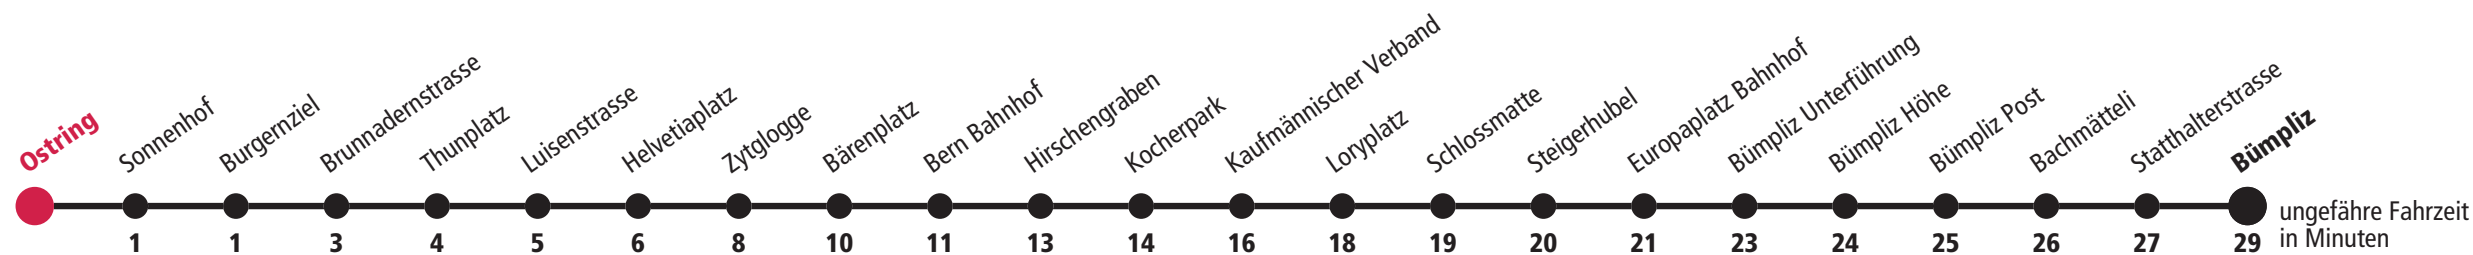

Ostring ▶▶▶ Bümpliz

Gültig vom 11.12.2022 bis 09.12.2023

Feiertage: 1. und 2. Januar, Karfreitag, Ostermontag, Auffahrt, Pfingstmontag, 1. August, 25. und 26. Dezember.

	Montag–Freitag exkl. Ferien										Samstag					Sonn- und Feiertag					Ferienfahrplan Montag–Freitag 27.12.22–6.1.23 / 19.5.23 / 10.7.–11.8.23 / 25.9.–13.10.23																
5_h	39	51									39	51				39						39	51						5_h								
6_h	01	11	17	23	29	35	41	47	53	59	01	11	21	31	41	51	59				03	18	33	48				01	11	21	29	37	44	52	59	6_h	
7_h	05	11	17	23	29	35	41	47	53	59	07	14	22	29	37	44	52	59			03	18	33	48				06	14	21	29	36	44	51	59	7_h	
8_h	05	11	17	23	29	36	44	51	59		07	14	22	29	37	44	52	59			03	18	33	46	56			06	14	21	29	36	44	51	59	8_h	
9_h	06	14	21	29	36	44	51	59			06	14	21	29	36	44	51	59			06	16	26	36	46	56		06	14	21	29	36	44	51	59	9_h	
10_h	06	14	21	29	36	44	51	59			06	14	21	29	36	44	51	59			06	16	26	36	46	56		06	14	21	29	36	44	51	59	10_h	
11_h	06	14	21	29	36	44	51	59			06	14	21	29	36	44	51	59			06	16	26	36	46	56		06	14	21	29	36	44	51	59	11_h	
12_h	06	14	21	29	36	44	51	59			06	14	21	29	36	44	51	59			06	16	26	36	46	56		06	14	21	29	36	44	51	59	12_h	
13_h	06	14	21	29	36	44	51	59			06	14	21	29	36	44	51	59			06	16	26	36	46	56		06	14	21	29	36	44	51	59	13_h	
14_h	06	14	21	29	36	44	51	59			06	14	21	29	36	44	51	59			06	16	26	36	46	56		06	14	21	29	36	44	51	59	14_h	
15_h	06	14	21	29	36	43	51	58			06	14	21	29	36	44	51	59			06	16	26	36	46	56		06	14	21	29	36	43	51	58	15_h	
16_h	04	10	16	22	28	34	40	46	52	58	06	14	21	29	36	44	51	59			06	16	26	36	46	56		06	13	21	28	36	43	51	58	16_h	
17_h	04	10	16	22	28	34	40	46	52	58	06	14	21	29	36	40_x	46	56			06	16	26	36	46	56		06	13	21	28	36	43	51	58	17_h	
18_h	06	13	21	28	36	44	47_x	51	59		06	16	26	36	46	56					06	16	26	36	46	56		06	13	21	28	36	44	46_x	51	59	18_h
19_h	06	16	26	36	46	56					06	16	26	36	46	56					07	17	27	37	47	57		06	16	26	36	46	56		19_h		
20_h	06	16	26	36	46	56					06	16	26	36	46	56					07	17	27	37	47	57		06	16	26	36	46	56		20_h		
21_h	06	18	22_x	33	48	52_x					06	18	21_x	33	48	51_x					07	19	21_x	34	40_v	49		06	18	22_x	33	48	52_x		21_h		
22_h	03	18	33	48							03	18	33	48							04	19	34	49				03	18	33	48				22_h		
23_h	03	18	33	48							03	18	33	48							04	19	34	49				03	18	33	48				23_h		
0_h	02_M	03_F	15_x^M	18_F	26_x^M	33_F	48_F				03	18	33	48							02	15_x	26_x					02_M	03_F	15_x^M	18_F	26_x^M	33_F	48_F	0_h		
1_h	00_x^F										00_x																	00_x^F							1_h		

× fährt bis Zytglogge   ▼ fährt bis Bern Bahnhof   F Nächte Freitag auf Samstag   M Nächte Montag – Donnerstag   Für Anschlüsse und Einhaltung der Abfahrtszeiten besteht keine Gewähr.

Infos zur Mobilität in der Stadt und Region Bern

Kundendienst-Hotline: 031 321 88 44
Webseite: bernmobil.ch

Persönliche Beratung und Verkauf:
BERNMOBIL Info & Tickets, Bubenbergplatz 5, Bern

Aktuelle Infos zur Haltestelle und Verkehrsmeldungen

QR-Code scannen und Ihre nächsten Abfahrten in Echtzeit sehen
öV Plus App: Fahrplan und Tickets schweizweit
twitter.com/bernmobil