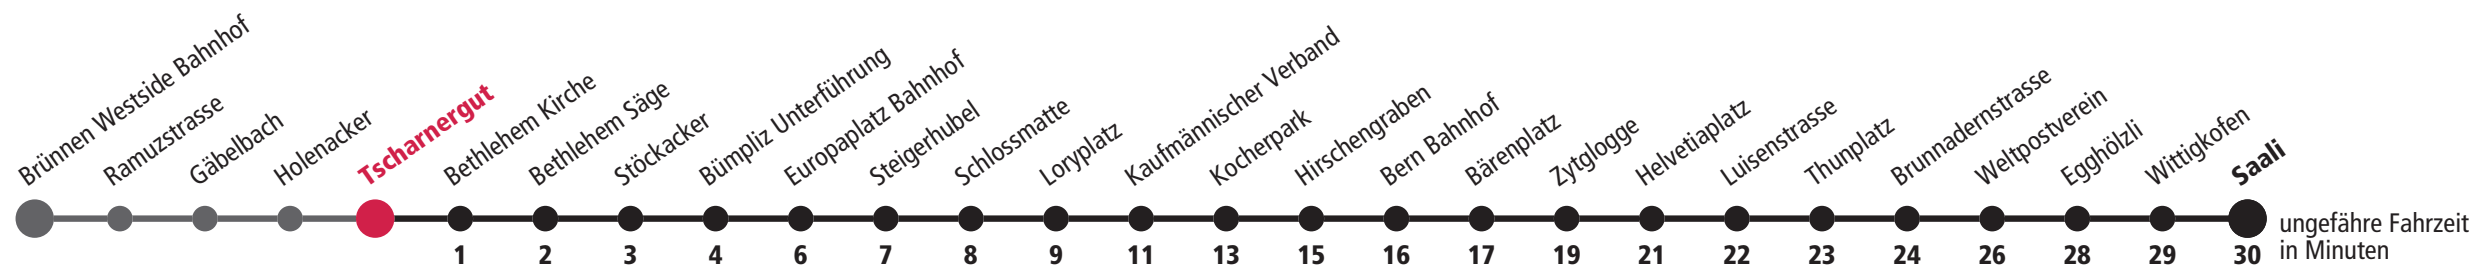

Tscharnergut ▶▶▶ Saali

Gültig vom 11.12.2022 bis 09.12.2023

Feiertage: 1. und 2. Januar, Karfreitag, Ostermontag, Auffahrt, Pfingstmontag, 1. August, 25. und 26. Dezember.

	Montag–Freitag exkl. Ferien										Samstag					Sonn- und Feiertag					Ferienfahrplan Montag–Freitag 27.12.22–6.1.23 / 19.5.23 / 10.7.–11.8.23 / 25.9.–13.10.23													
5_h	31	43	53								31	43	53				32	57					31	43	53				5_h					
6_h	02	10	16	22	28	34	39	45	51	57	03	13	23	32	40	47	55	12	27	42	57				02	10	17	25	32	39	46	54	6_h	
7_h	03	09	15	21	27	33	39	45	51	57	02	10	17	25	32	40	47	55	12	27	42	57				01	09	16	24	31	39	46	54	7_h
8_h	03	09	16	24	31	34_▼	39	46	54	57_▼	02	10	17	25	32	40	47	55	12	27	42	55				01	09	16	24	31	39	46	54	8_h
9_h	02	09	17	24	32	39	47	54			02	09	17	24	32	39	47	54	05	15	24	34	44	54		02	09	17	24	32	39	47	54	9_h
10_h	02	09	17	24	32	39	47	54			02	09	17	24	32	39	47	54	04	14	24	34	44	54		02	09	17	24	32	39	47	54	10_h
11_h	02	09	17	24	32	39	47	54			02	09	17	24	32	39	47	54	04	14	24	34	44	54		02	09	17	24	32	39	47	54	11_h
12_h	02	09	17	24	32	39	47	54			02	09	17	24	32	39	47	54	04	14	24	34	44	54		02	09	17	24	32	39	47	54	12_h
13_h	02	09	17	24	32	39	47	54			02	09	17	24	32	39	47	54	04	14	24	34	44	54		02	09	17	24	32	39	47	54	13_h
14_h	02	09	17	24	32	39	47	54			02	09	17	24	32	39	47	54	04	14	24	34	44	54		02	09	17	24	32	39	47	54	14_h
15_h	02	09	17	24	32	39	46	52	58		02	09	17	24	32	39	47	54	04	14	24	34	44	54		02	09	17	24	32	39	47	54	15_h
16_h	04	09	15	21	27	33	39	45	51	57	02	09	17	24	32	39	47	54	04	14	24	34	44	54		02	09	16	24	31	39	46	54	16_h
17_h	03	09	15	21	27	33	39	46	54		02	09	17	24	34	37_×	44	54	04	14	24	34	44	54		01	09	16	24	31	39	46	54	17_h
18_h	01	09	11_▼	16	24	32	34_×	39	47	54	04	08_▼	14	24	34	44	54		04	14	24	34	44	54		01	09	16	24	32	39	47	54	18_h
19_h	04	14	17_×	24	34	37_▼	44	54			04	14	24	34	44	54		04	14	24	34	44	54		04	14	17_×	24	34	37_×	44	54	19_h	
20_h	04	14	24	34	44	54					04	14	24	34	44	54		04	14	24	34	44	54		04	14	24	34	44	54		20_h		
21_h	04	14	26	41	45_M_×	45_F_▼	56				04	14	26	41	45_×	56		04	14	26	33_×	41	56		04	14	26	41	45_▼	56		21_h		
22_h	11	26	41	56							11	26	41	56			11	26	41	56				11	26	41	56			22_h				
23_h	11	26	41	54_M	56_F						11	26	41	56			11	26	41	54				11	26	41	54_M	56_F		23_h				
0_h	02_M_▼	11_F	17_M_▼	26_F	38_M_▼	41_F	53_F_▼				11	26	41	53_▼			02_×	16_▼	38_▼				02_M_▼	11_F	17_M_▼	26_F	39_M_▼	41_F	53_F_▼	0_h				
1_h	07_F_▼	16_F_▼									07_▼	16_▼											07_F_▼	16_F_▼					1_h					

× fährt bis Kaufmännischer Verband   ▼ fährt bis Bern Bahnhof   F Nächte Freitag auf Samstag   M Nächte Montag – Donnerstag   Für Anschlüsse und Einhaltung der Abfahrtszeiten besteht keine Gewähr.

Infos zur Mobilität in der Stadt und Region Bern

Kundendienst-Hotline: 031 321 88 44   Persönliche Beratung und Verkauf:
Webseite: bernmobil.ch   BERNMOBIL Info & Tickets, Bubenbergplatz 5, Bern

Aktuelle Infos zur Haltestelle und Verkehrsmeldungen

QR-Code scannen und Ihre nächsten Abfahrten in Echtzeit sehen
➔ öV Plus App: Fahrplan und Tickets schweizweit
➔ twitter.com/bernmobil