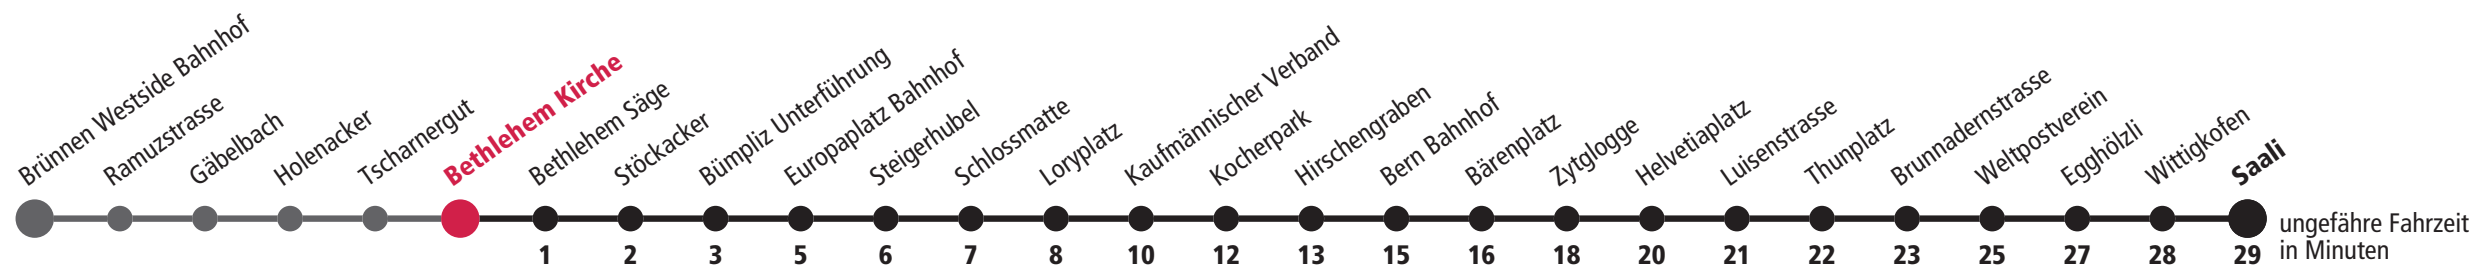

Bethlehem Kirche ▶▶▶ Saali

Gültig vom 11.12.2022 bis 09.12.2023

Feiertage: 1. und 2. Januar, Karfreitag, Ostermontag, Auffahrt, Pfingstmontag, 1. August, 25. und 26. Dezember.

	Montag–Freitag exkl. Ferien										Samstag					Sonn- und Feiertag					Ferienfahrplan Montag–Freitag 27.12.22–6.1.23 / 19.5.23 / 10.7.–11.8.23 / 25.9.–13.10.23													
5_h	32	44	54								32	44	54				33	58					32	44	54				5_h					
6_h	03	11	17	23	29	35	40	46	52	58	04	14	24	33	41	48	56	13	28	43	58				03	11	18	26	33	40	47	55	6_h	
7_h	04	10	16	22	28	34	40	46	52	58	03	11	18	26	33	41	48	56	13	28	43	58				02	10	17	25	32	40	47	55	7_h
8_h	04	10	17	25	32	35_▼	40	47	55	58_▼	03	11	18	26	33	41	48	56	13	28	43	56				02	10	17	25	32	40	47	55	8_h
9_h	03	10	18	25	33	40	48	55			03	10	18	25	33	40	48	55	06	16	25	35	45	55		03	10	18	25	33	40	48	55	9_h
10_h	03	10	18	25	33	40	48	55			03	10	18	25	33	40	48	55	05	15	25	35	45	55		03	10	18	25	33	40	48	55	10_h
11_h	03	10	18	25	33	40	48	55			03	10	18	25	33	40	48	55	05	15	25	35	45	55		03	10	18	25	33	40	48	55	11_h
12_h	03	10	18	25	33	40	48	55			03	10	18	25	33	40	48	55	05	15	25	35	45	55		03	10	18	25	33	40	48	55	12_h
13_h	03	10	18	25	33	40	48	55			03	10	18	25	33	40	48	55	05	15	25	35	45	55		03	10	18	25	33	40	48	55	13_h
14_h	03	10	18	25	33	40	48	55			03	10	18	25	33	40	48	55	05	15	25	35	45	55		03	10	18	25	33	40	48	55	14_h
15_h	03	10	18	25	33	40	47	53	59		03	10	18	25	33	40	48	55	05	15	25	35	45	55		03	10	18	25	33	40	48	55	15_h
16_h	05	10	16	22	28	34	40	46	52	58	03	10	18	25	33	40	48	55	05	15	25	35	45	55		03	10	17	25	32	40	47	55	16_h
17_h	04	10	16	22	28	34	40	47	55		03	11	18	26	35	38_x	45	55	05	15	25	35	45	55		02	10	17	25	32	40	47	55	17_h
18_h	02	10	12_▼	17	25	33	35_x	40	48	55	05	09_▼	15	25	35	45	55		05	15	25	35	45	55		02	10	17	25	33	40	48	55	18_h
19_h	05	15	18_x	25	35	38_▼	45	55			05	15	25	35	45	55		05	15	25	35	45	55		05	15	18_x	25	35	38_x	45	55	19_h	
20_h	05	15	25	35	45	55					05	15	25	35	45	55		05	15	25	35	45	55		05	15	25	35	45	55		20_h		
21_h	05	15	27	42	46_{Mx}	46_{F▼}	57				05	15	27	42	46_x	57		05	15	27	34_x	42	57		05	15	27	42	46_▼	57	21_h			
22_h	12	27	42	57							12	27	42	57			12	27	42	57				12	27	42	57			22_h				
23_h	12	27	42	55_M	57_F						12	27	42	57			12	27	42	55				12	27	42	55_M	57_F	23_h					
0_h	03_{M▼}	12_F	18_{M▼}	27_F	39_{M▼}	42_F	54_{F▼}				12	27	42	54_▼			03_x	17_▼	39_▼					03_{M▼}	12_F	18_{M▼}	27_F	40_{M▼}	42_F	54_{F▼}	0_h			
1_h	08_{F▼}	17_{F▼}									08_▼	17_▼												08_{F▼}	17_{F▼}						1_h			

× fährt bis Kaufmännischer Verband   ▼ fährt bis Bern Bahnhof   F Nächte Freitag auf Samstag   M Nächte Montag – Donnerstag   Für Anschlüsse und Einhaltung der Abfahrtszeiten besteht keine Gewähr.

Infos zur Mobilität in der Stadt und Region Bern
Kundendienst-Hotline: 031 321 88 44   Persönliche Beratung und Verkauf:
Webseite: bernmobil.ch   BERNMOBIL Info & Tickets, Bubenbergplatz 5, Bern

Aktuelle Infos zur Haltestelle und Verkehrsmeldungen
QR-Code scannen und Ihre nächsten Abfahrten in Echtzeit sehen
➔ öV Plus App: Fahrplan und Tickets schweizweit
➔ twitter.com/bernmobil