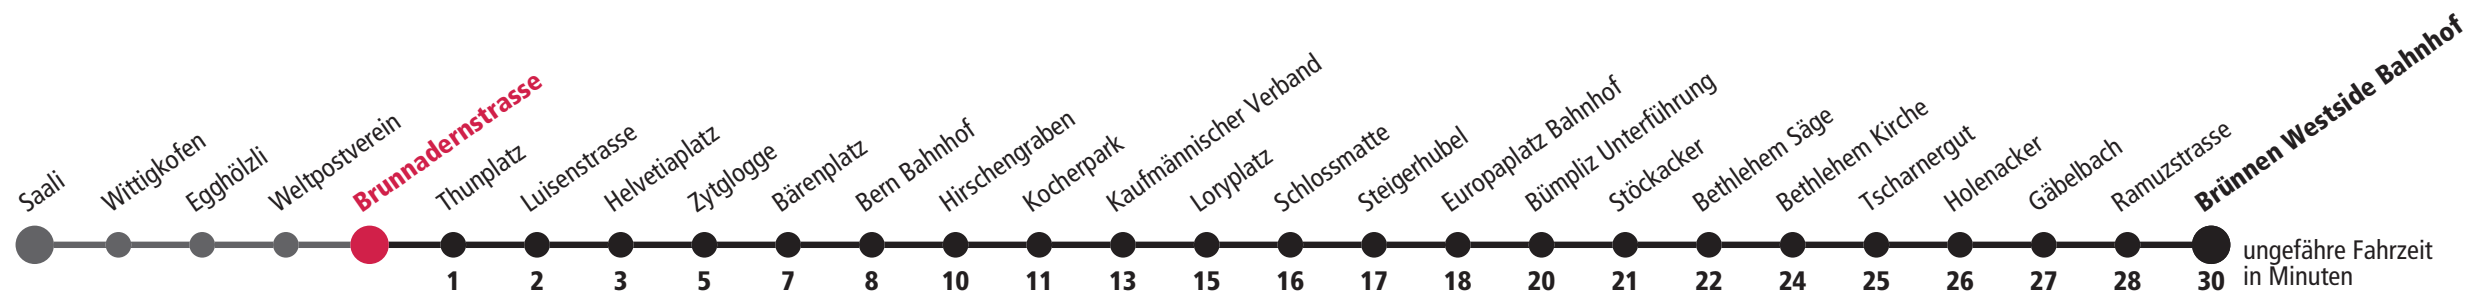

Brunnadernstrasse ▶▶▶ Brünnen Westside Bahnhof

Gültig vom 11.12.2022 bis 09.12.2023

Feiertage: 1. und 2. Januar, Karfreitag, Ostermontag, Auffahrt, Pfingstmontag, 1. August, 25. und 26. Dezember.

	Montag–Freitag exkl. Ferien										Samstag					Sonn- und Feiertag					Ferienfahrplan Montag–Freitag 27.12.22–6.1.23 / 19.5.23 / 10.7.–11.8.23 / 25.9.–13.10.23													
5_h	39	49	59								39	49	59			39	56				39	49	59	5_h										
6_h	09	17	23	29	35	41	47	53	59		09	19	29	39	49	58		11	26	41	56		09	19	28	36	43	51	58	6_h				
7_h	05	11	17	23	29	35	41	47	53	59	06	13	21	28	36	43	51	58		11	26	41	56		06	13	21	28	36	43	51	58	7_h	
8_h	05	11	17	23	29	36	43	46_▼	50	58	06	13	21	28	36	43	51	58		11	26	41	54		06	13	21	28	36	43	50	58	8_h	
9_h	05	13	20	28	35	43	50	58			06	13	21	28	36	43	51	58		04	14	24	34	44	54	05	13	20	28	35	43	50	58	9_h
10_h	05	13	20	28	35	43	50	58			06	12	20	27	35	42	50	57		04	14	24	34	44	54	05	13	20	28	35	43	50	58	10_h
11_h	05	13	20	28	35	43	50	58			05	12	20	27	35	42	50	57		04	14	24	34	44	54	05	13	20	28	35	43	50	58	11_h
12_h	05	13	20	28	35	43	50	58			05	12	20	27	35	42	50	57		04	14	24	34	44	54	05	13	20	28	35	43	50	58	12_h
13_h	05	13	20	28	35	43	50	58			05	12	20	27	35	42	50	57		04	14	24	34	44	54	05	13	20	28	35	43	50	58	13_h
14_h	05	13	20	28	35	43	50	58			05	12	20	27	35	42	50	57		04	14	24	34	44	54	05	13	20	28	35	43	50	58	14_h
15_h	05	13	20	28	35	42	50	57			05	12	20	27	35	42	50	57		04	14	24	34	44	54	05	13	20	28	35	42	50	57	15_h
16_h	04	10	16	22	28	34	40	46	52	58	05	12	20	27	35	42	50	57		04	14	24	34	44	54	05	12	20	27	35	42	50	57	16_h
17_h	04	10	16	22	28	34	40	46	52	58	05	12	20	27	35	44	54	57_×		04	14	24	34	44	54	05	12	20	27	35	42	50	57	17_h
18_h	05	12	15_×	20	27	35	43	50	58		04	14	24	34	44	54				04	14	24	34	44	54	05	12	20	28	35	43	50	58	18_h
19_h	05	14	24	28_×	34	44	54				04	14	24	34	44	54				04	14	24	34	44	54	05	14	24	27_×	34	44	54		19_h
20_h	04	14	24	34	44	54					04	14	24	34	44	54				04	14	24	34	44	54	04	14	24	34	44	54		20_h	
21_h	04	14	26	41	45_×	56					04	14	26	41	45_×	56				04	14	26	41	46_×	56	04	14	26	41	43_×	56		21_h	
22_h	11	26	41	56							11	26	41	56						11	26	41	56			11	26	41	56				22_h	
23_h	11	26	41	56_F							11	26	41	56						11	26	41				11	26	41	56_F				23_h	
0_h	03_M	04_×	11_F	17_×	26_F	31_×	41_F	56_▼			11	26	41	56_▼						03	05_×	17_×	31_×		03_M	04_×	11_F	17_×	26_F	31_×	41_F	56_▼	0_h	
1_h	02_×	19_×									02_×	19_×													02_×	19_×							1_h	

× fährt bis Zytglogge   ▼ fährt bis Bern Bahnhof   F Nächte Freitag auf Samstag   M Nächte Montag – Donnerstag   Für Anschlüsse und Einhaltung der Abfahrtszeiten besteht keine Gewähr.

Infos zur Mobilität in der Stadt und Region Bern

Kundendienst-Hotline: 031 321 88 44   Persönliche Beratung und Verkauf: BERNMOBIL Info & Tickets, Bubenbergplatz 5, Bern

Aktuelle Infos zur Haltestelle und Verkehrsmeldungen

QR-Code scannen und Ihre nächsten Abfahrten in Echtzeit sehen
➔ öV Plus App: Fahrplan und Tickets schweizweit
➔ twitter.com/bernmobil