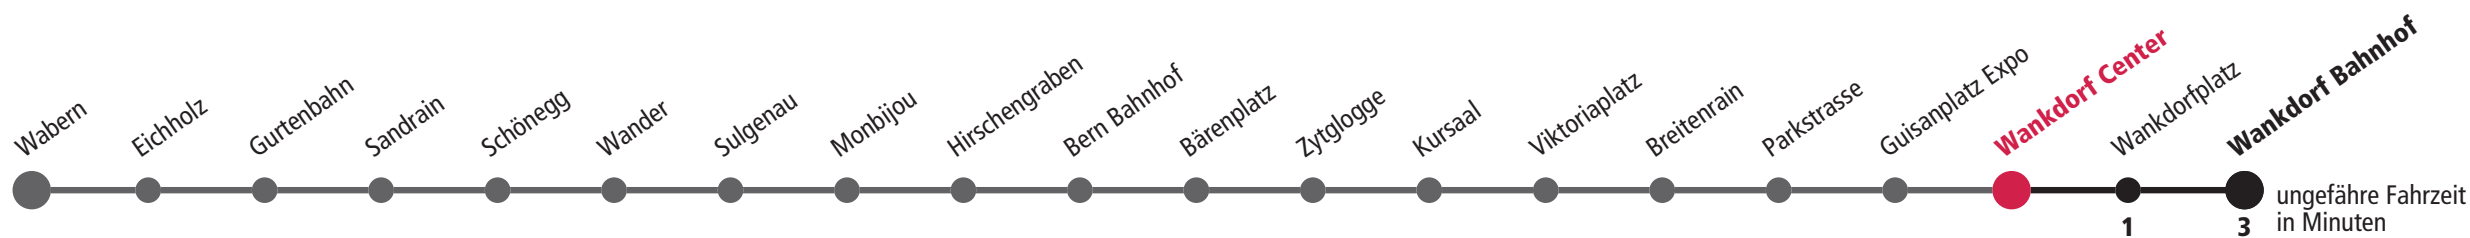

Wankdorf Center ▶▶▶ Wankdorf Bahnhof

Gültig vom 11.12.2022 bis 09.12.2023

Feiertage: 1. und 2. Januar, Karfreitag, Ostermontag, Auffahrt, Pfingstmontag, 1. August, 25. und 26. Dezember.

	Montag–Freitag										Samstag						Sonn- und Feiertag																	
5_h	27	44	54								28	44	54									29	46	58									5_h	
6_h	03	10	17	24	27	34	37	43	49	55	02	13	16	26	36	43	46	54					02	18	33	48								6_h
7_h	01	07	13	19	25	31	37	43	49	55	01	09	16	24	31	39	46	54					03	18	33	48								7_h
8_h	01	07	13	19	25	31	37	43	49	55	01	09	16	24	31	39	47	54					03	18	33	48								8_h
9_h	01	07	13	19	25	31	37	43	49	55	02	09	17	24	32	39	47	54					03	18	29	33	43	53						9_h
10_h	01	07	13	19	25	31	37	43	49	55	02	09	17	25	32	40	47	55					03	13	23	33	43	54						10_h
11_h	01	07	13	19	25	31	37	43	49	55	02	10	17	25	32	40	47	55					04	14	24	34	44	51	54					11_h
12_h	01	07	13	19	25	31	37	43	49	55	02	10	17	25	32	40	47	55					02	09	17	24	32	39	47	54				12_h
13_h	01	07	13	19	25	31	37	43	49	55	02	10	17	25	32	40	48	55					02	09	17	24	32	39	47	54				13_h
14_h	01	07	13	19	25	31	37	43	49	55	03	10	18	25	33	40	48	55					02	09	17	24	32	39	47	54				14_h
15_h	01	07	13	19	25	31	37	43	49	55	03	10	18	25	33	40	48	55					02	09	17	24	32	39	47	54				15_h
16_h	01	07	13	19	25	31	37	43	49	55	03	10	18	25	33	40	48	55					02	09	17	24	32	39	47	54				16_h
17_h	01	07	13	19	25	31	37	43	49	55	03	10	17	25	32	40	47	55					02	09	17	24	32	39	47	54				17_h
18_h	01	07	13	19	25	31	37	43	49	55	02	10	17	25	32	39	47	54					02	09	17	24	32	39	46	54				18_h
19_h	02	10	17	25	32	40	47	54			02	09	17	24	34	44	54					01	09	16	24	33	43	53					19_h	
20_h	02	09	17	24	34	44	54				04	14	24	34	44	54						03	13	23	33	43	53						20_h	
21_h	04	14	24	34	44	54					04	14	24	34	44	54						03	13	23	33	43	53						21_h	
22_h	04	14	24	34	49						04	14	24	34	49							03	13	23	33	48							22_h	
23_h	04	19	34	49							04	19	34	49								03	18	33	48								23_h	
0_h	04	19	34 _F	49 _F							04	19	34	49								03	18										0_h	