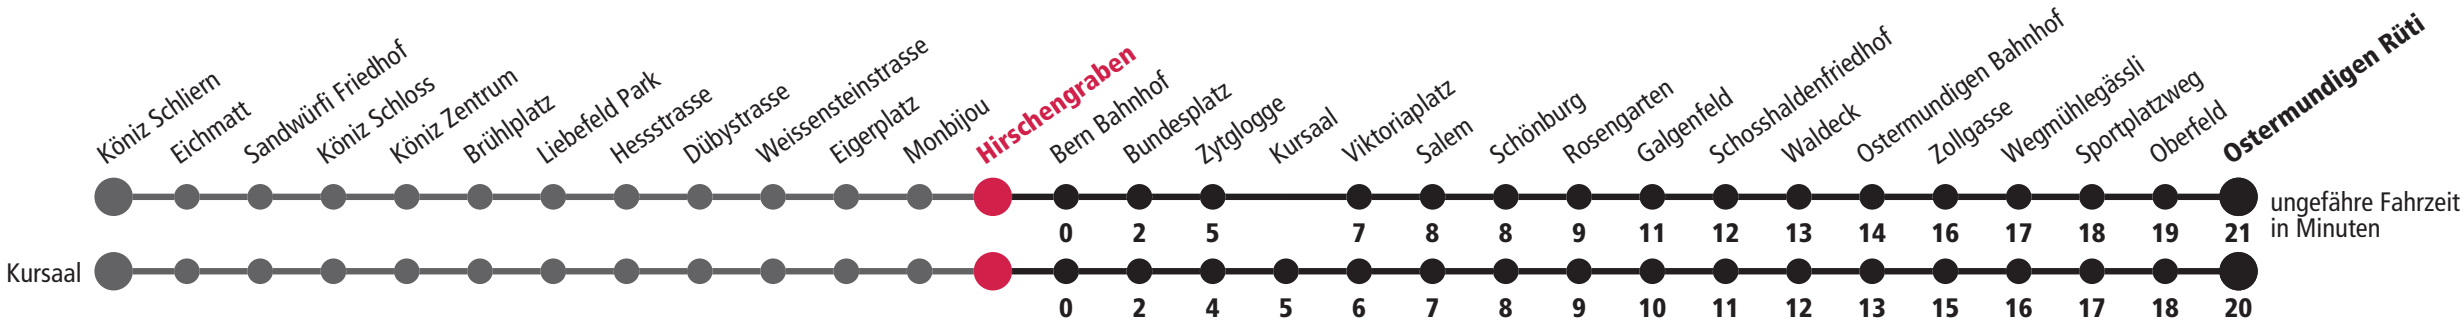

Hirschengraben ▶▶▶ Ostermundigen Rüti

Gültig vom 11.12.2022 bis 09.12.2023

Feiertage: 1. und 2. Januar, Karfreitag, Ostermontag, Auffahrt, Pfingstmontag, 1. August, 25. und 26. Dezember.

	Montag–Freitag exkl. Ferien	Samstag	Sonn- und Feiertag	Ferienfahrplan Montag–Freitag 27.12.22–6.1.23 / 19.5.23 / 10.7.–11.8.23 / 25.9.–13.10.23	
5h	07 14 22 34 42 46 53 58	10 25 36 42 46	09₁ 29₁ 40₁ 46₁	07 14 22 34 42 46 53 58	5h
6h	01 06 11 14 17_▼ 19 22_▼ 25 28_▼ 31 33_▼ 36 38_▼ 40_▼ 41 43 44_▼ 45 49_▼ 50 53_▼ 55 58_▼	01 13 19 23 33 39 43 53	09₁ 24₁ 39₁ 54₁	01 06 11 19 25 29_▼ 31 35_▼ 37 41_▼ 43 45_▼ 48 51_▼ 54 58_▼	6h
7h	00 03_▼ 05 08_▼ 10 13_▼ 15 18_▼ 20 23_▼ 25 28_▼ 30 33_▼ 35 38_▼ 40 43_▼ 45 48_▼ 50 53_▼ 55 58_▼	02 09 17 24 32 39 47 54	09₁ 24₁ 39₁ 54₁	00 04_▼ 06 10_▼ 12 16_▼ 18 22_▼ 24 28_▼ 30 34_▼ 36 40_▼ 42 46_▼ 48 52_▼ 54 58_▼	7h
8h	00 03_▼ 05 08_× 10 13_× 15 18_× 20 23_× 25 30 35 40 45 51 56	02 09 17 24 32 39 43 47 54	09₁ 18₁ 24₁ 39₁ 48₁ 54₁	00 04_▼ 06 10_× 12 16_× 18 22_× 24 30 36 42 48 55	8h
9h	01 06 11 16 21 26 31 36 41 46 51 56	02 08 14 20 26 32 38 44 50 56	09₁ 19₁ 29₁ 39₁ 49₁ 59₁	01 07 13 19 25 31 37 43 49 55	9h
10h	01 06 11 16 21 26 31 36 41 46 51 56	02 08 14 20 26 32 38 44 50 56	09₁ 19₁ 29₁ 39₁ 49₁ 59₁	01 07 13 19 25 31 37 43 49 55	10h
11h	01 06 11 16 21 26 31 36 41 46 51 56	02 08 14 20 26 32 38 44 50 56	09₁ 19₁ 29₁ 39₁ 49₁ 59₁	01 07 13 19 25 31 37 43 49 55	11h
12h	01 06 11 16 21 26 31 36 41 46 51 56	02 08 14 20 26 32 35 38 44 50 56	09₁ 19₁ 29₁ 39₁ 49₁ 59₁	01 07 13 19 25 31 37 43 49 55	12h
13h	01 06 11 16 21 26 31 36 41 46 51 56	02 05 08 13 18 23 28 33 38 43 48 53 58	04₁ 09₁ 19₁ 24₁ 29₁ 39₁ 44₁ 49₁ 56₁	01 07 13 19 25 31 37 43 49 55	13h
14h	01 06 11 16 21 26 31 36 41 46 51 56	03 08 13 18 23 28 33 38 43 48 53 58	02₁ 08₁ 14₁ 20₁ 26₁ 32₁ 38₁ 44₁ 50₁ 56₁	01 07 13 19 25 31 37 43 49 55	14h
15h	01 06 10 12 14 18 23 26_▼ 28 31_▼ 33 36_▼ 38 41_▼ 43 46_▼ 48 51_▼ 53 56_▼ 58	03 08 13 18 23 28 33 38 43 47 51 55 59	02₁ 08₁ 14₁ 20₁ 26₁ 32₁ 38₁ 44₁ 50₁ 56₁	01 07 13 19 22 25 31 34_▼ 37 40_▼ 43 46_▼ 49 52_▼ 55 58_▼	15h
16h	01_▼ 03 06_▼ 08 11_▼ 13 15_▼ 18 20_▼ 23 25_▼ 28 30_▼ 33 35_▼ 38 40_▼ 43 45_▼ 48 50_▼ 53 55_▼ 58	03 07 11 15 19 23 27 31 35 39 43 47 51 55 59	02₁ 08₁ 14₁ 20₁ 26₁ 32₁ 38₁ 44₁ 50₁ 56₁	01 03_▼ 05_▼ 07 10_▼ 13 16_▼ 19 22_▼ 25 28_▼ 31 34_▼ 37 40_▼ 43 46_▼ 49 52_▼ 55 58_▼	16h
17h	00_▼ 03 05_▼ 08 10_▼ 13 15_▼ 18 20_▼ 23 25_▼ 28 30_▼ 33 35_▼ 38 40_▼ 43 45_▼ 48 50_▼ 53 55_▼ 58	03 07 11 15 19 23 27 31 35 39 43 48 53 58	02₁ 08₁ 14₁ 20₁ 26₁ 32₁ 38₁ 44₁ 50₁ 56₁	01 04_▼ 07 10_▼ 13 16_▼ 19 22_▼ 25 28_▼ 31 34_▼ 37 40_▼ 43 46_▼ 49 52_▼ 55 58_▼	17h
18h	00_▼ 03 05_▼ 08 11_▼ 13 16_▼ 18 21_▼ 23 26_▼ 28 31_▼ 33 36_▼ 38 41_▼ 43 48 53 58	03 08 14 20 26 32 39 46 54	02₁ 08₁ 14₁ 20₁ 26₁ 32₁ 39₁ 46₁ 54₁	01 04_▼ 07 10_▼ 13 16_▼ 19 22_▼ 25 28_▼ 31 34_▼ 37 40_▼ 43 49 55	18h
19h	03 08 13 18 24 30 36 43 51 59₁	01 09 19 29 39 49 59₁	01₁ 09₁ 19₁ 29₁ 39₁ 49₁ 59₁	01 07 13 19 25 31 37 44 51 59₁	19h
20h	09₁ 19₁ 29₁ 39₁ 49₁ 59₁	09₁ 19₁ 29₁ 39₁ 49₁ 59₁	09₁ 19₁ 29₁ 39₁ 49₁ 59₁	09₁ 19₁ 29₁ 39₁ 49₁ 59₁	20h

1 bedient Kursaal   × fährt bis Bern Bahnhof   ▼ fährt bis Wegmühlegässli   F Nächte Freitag auf Samstag   M Nächte Montag – Donnerstag